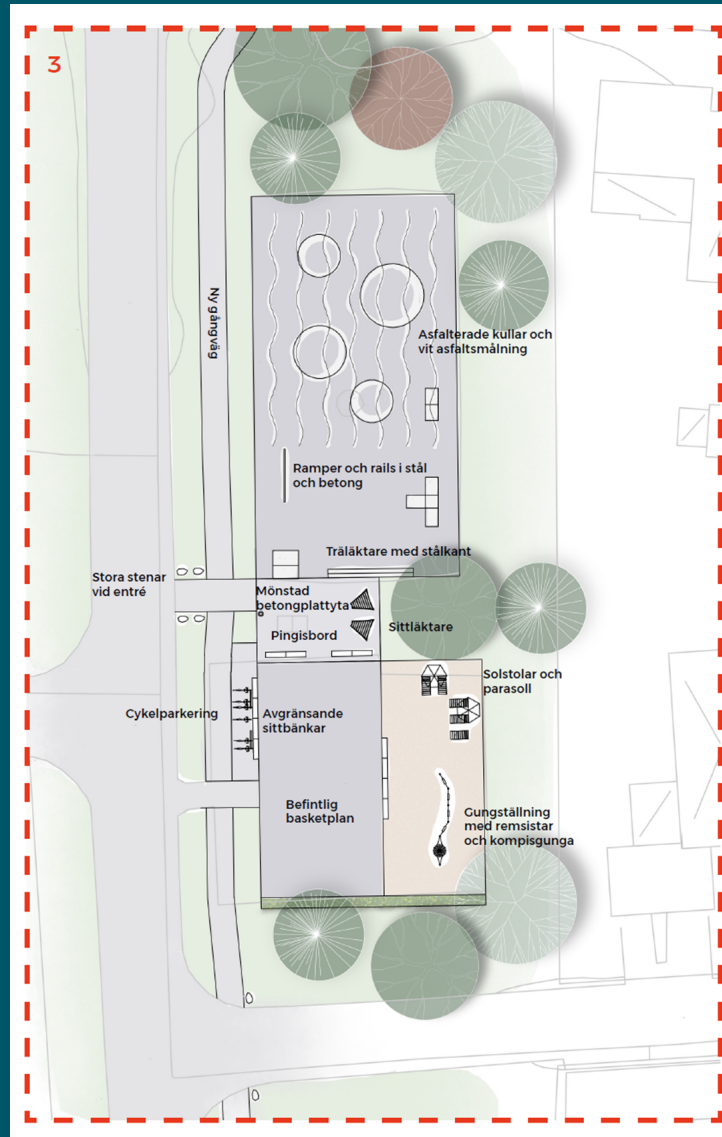

Förslag Aktivitetsstråk Fjugesta

Lekebergs
kommun

Geijers äng

Yta vid vattentornet

Rullpark

Käpphästbana

Utegym m.m.

Lekplats vid pulkabacke