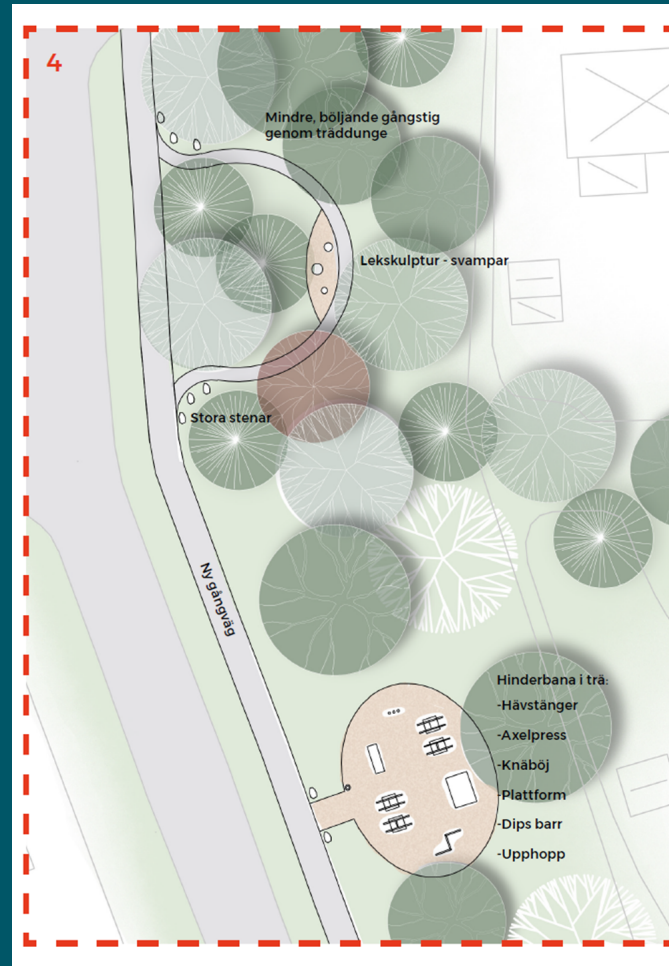

Förslag Aktivitetsstråk Fjugesta

Lekebergs
kommun

Geijers äng

Yta vid vattentornet

Rullpark

Käpphästbana

Utegym m.m.

Lekplats vid pulkabacke