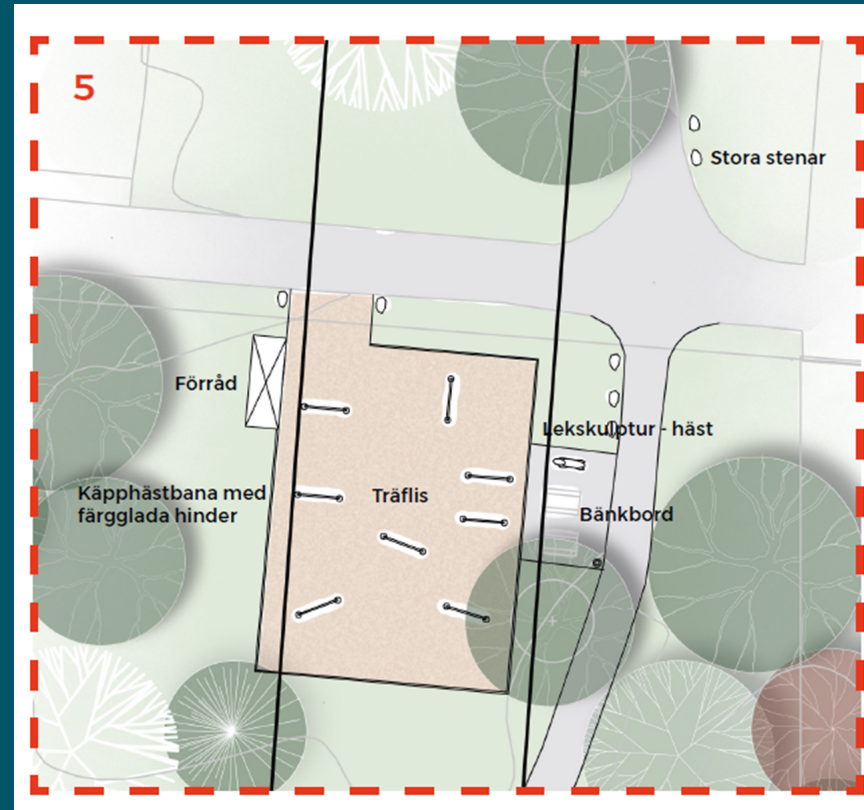

Förslag Aktivitetsstråk Fjugesta

Lekebergs
kommun

Geijers äng

Yta vid vattentornet

Rullpark

Käpphästbana

Utegym m.m.

Lekplats vid pulkabacke