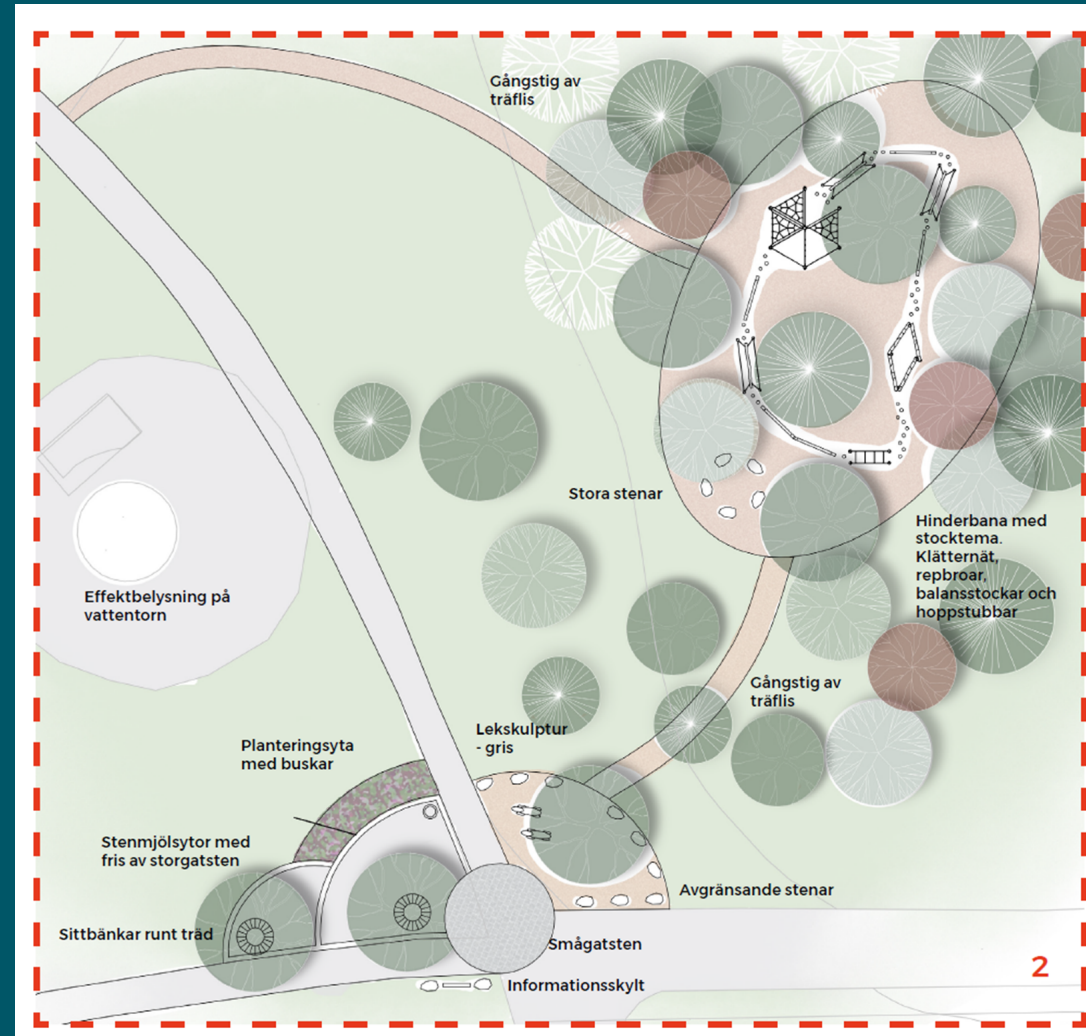

Förslag Aktivitetsstråk Fjugesta

Lekebergs
kommun

Geijers äng

Yta vid vattentornet

Rullpark

Käpphästbana

Utegym m.m.

Lekplats vid pulkabacke