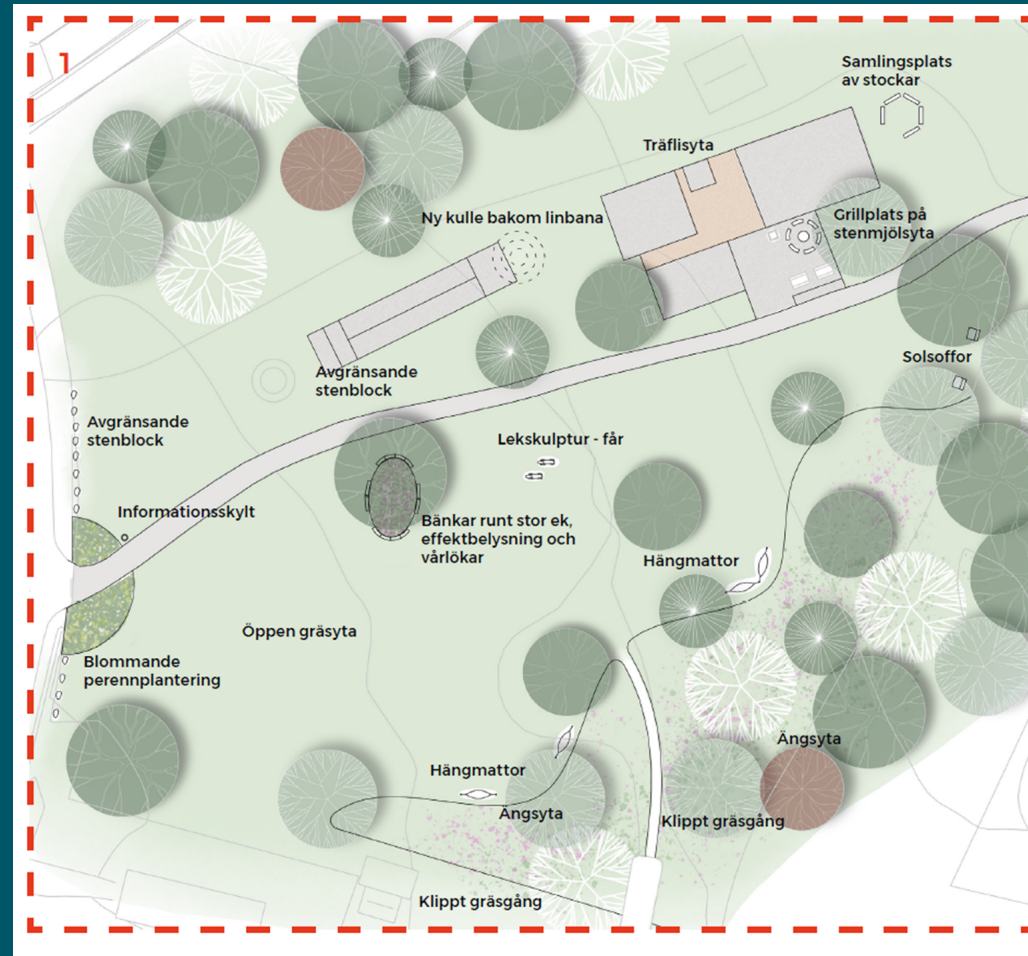

Förslag Aktivitetsstråk Fjugesta

Lekebergs
kommun

Geijers äng

Yta vid vattentornet

Rullpark

Käpphästbana

Utegym m.m.

Lekplats vid pulkabacke