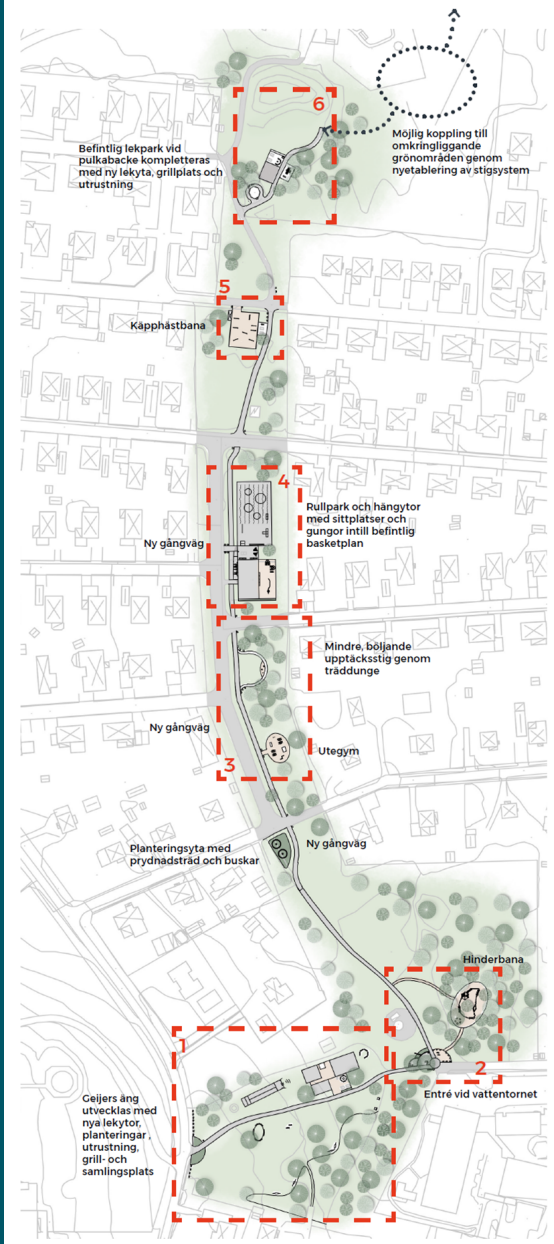

Förslag Aktivitetsstråk Fjugesta

Lekebergs
kommun

Geijers äng

Yta vid vattentornet

Rullpark

Käpphästbana

Utegym m.m.

Lekplats vid pulkabacke