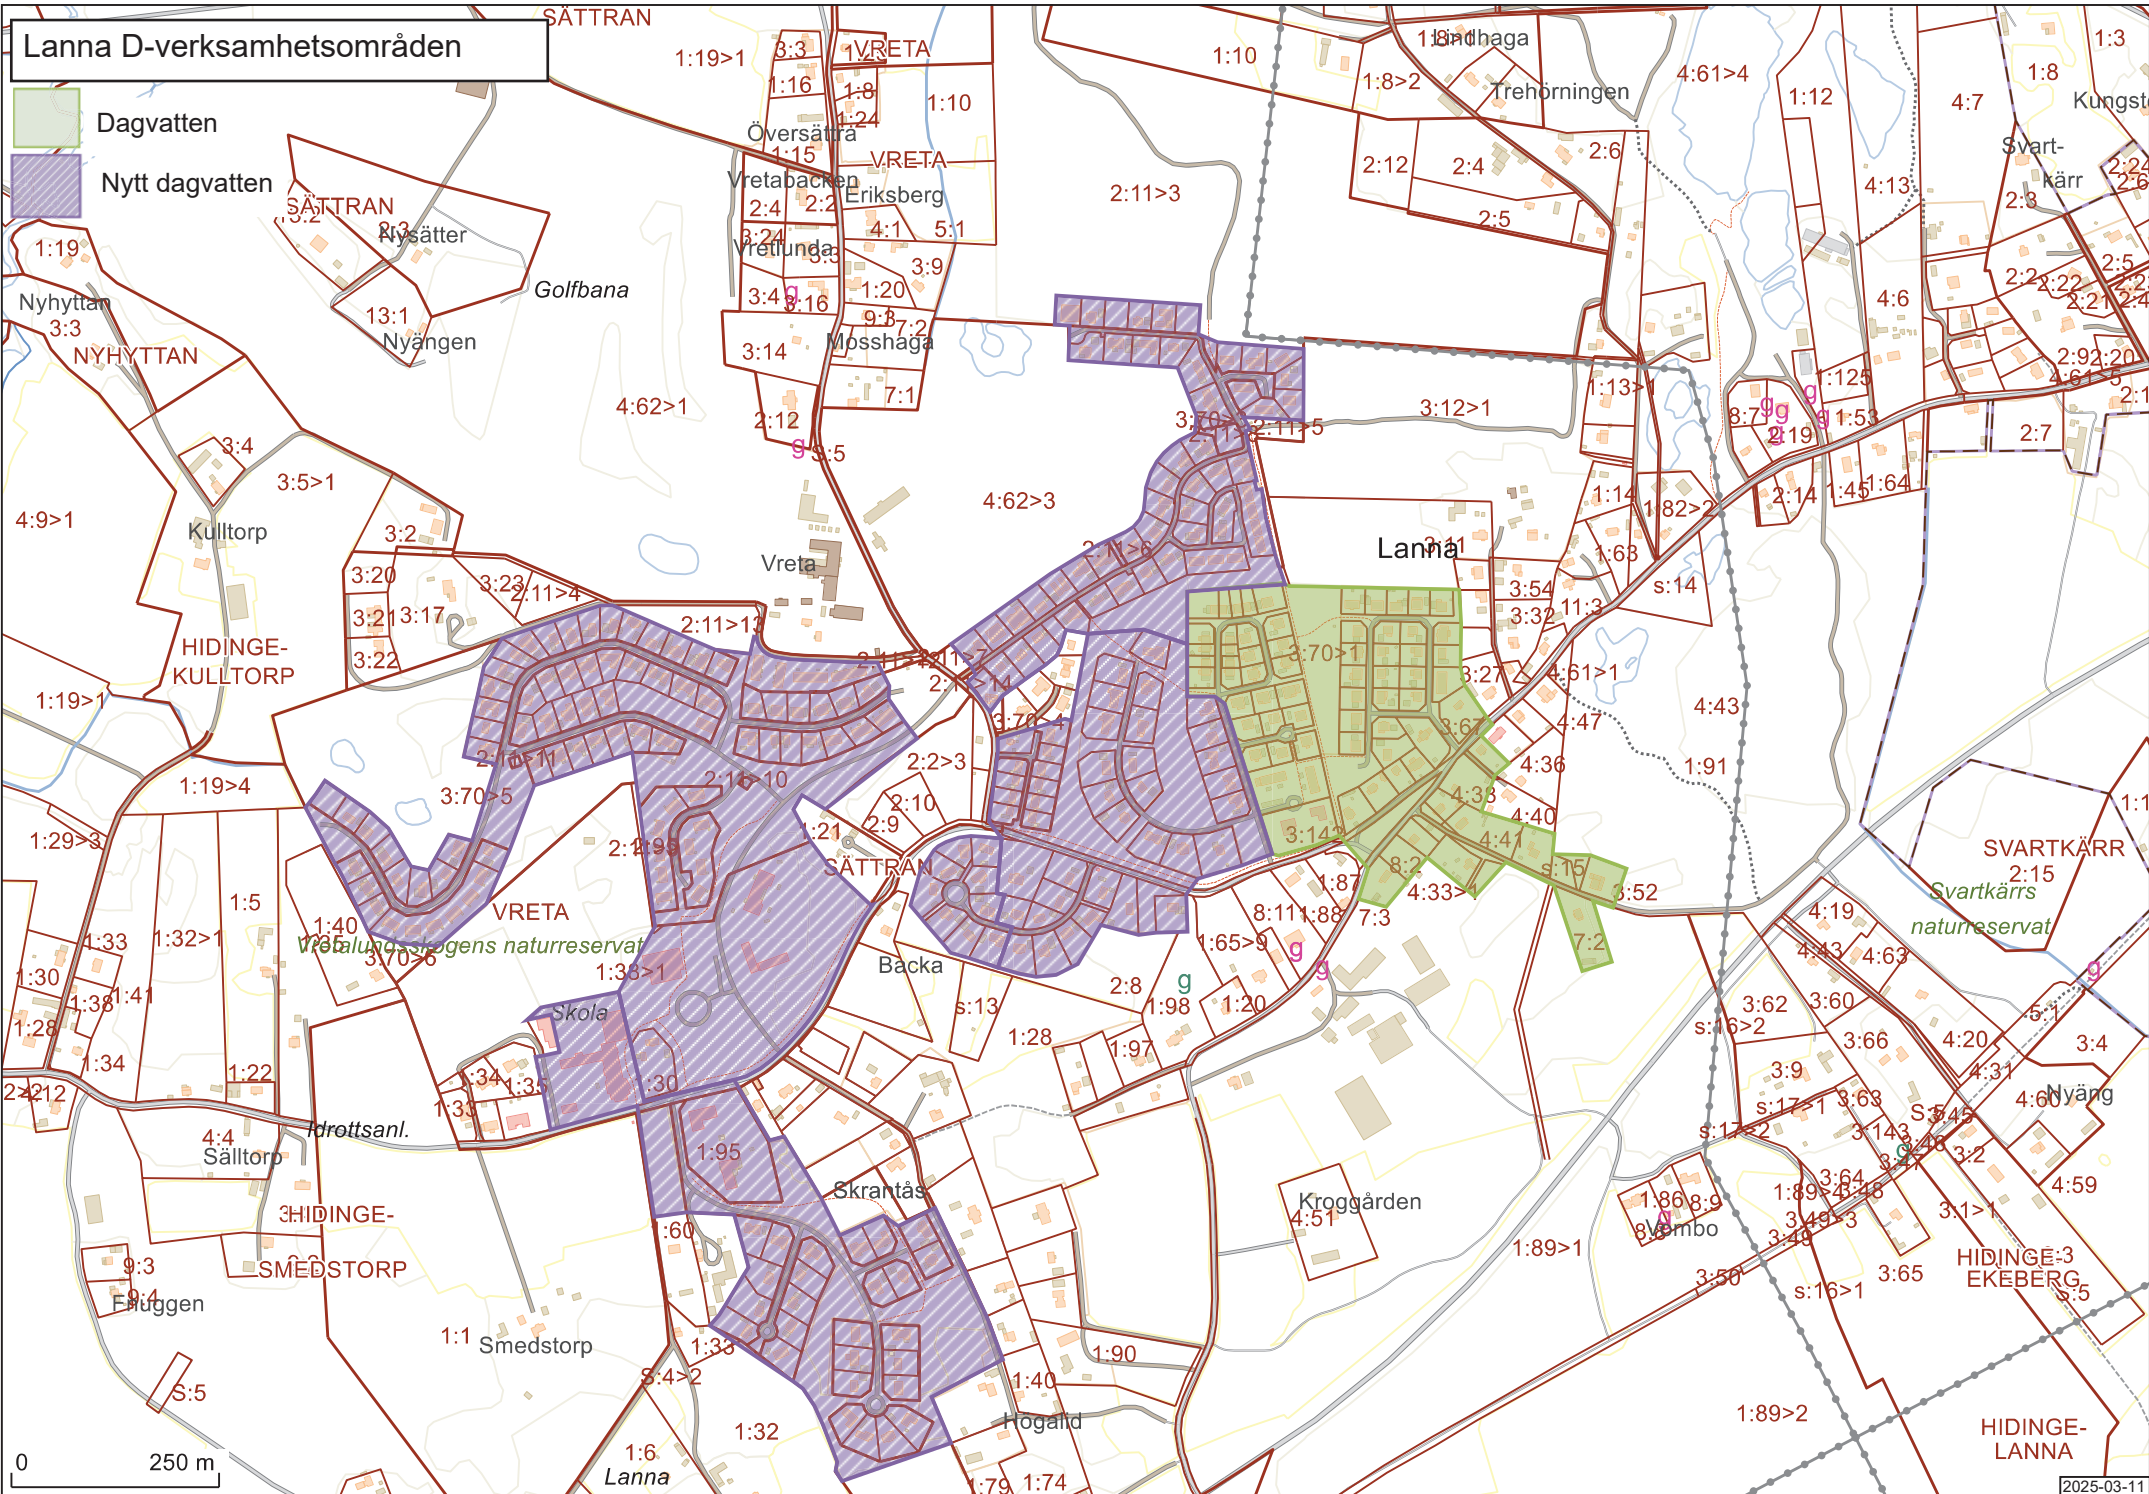

Lanna VA-verksamhetsområden

-  Spillvatten
-  Vatten
-  Nytt vatten och spillvatten

Lanna D-verksamhetsområden

-  Dagvatten
-  Nytt dagvatten

0 250 m