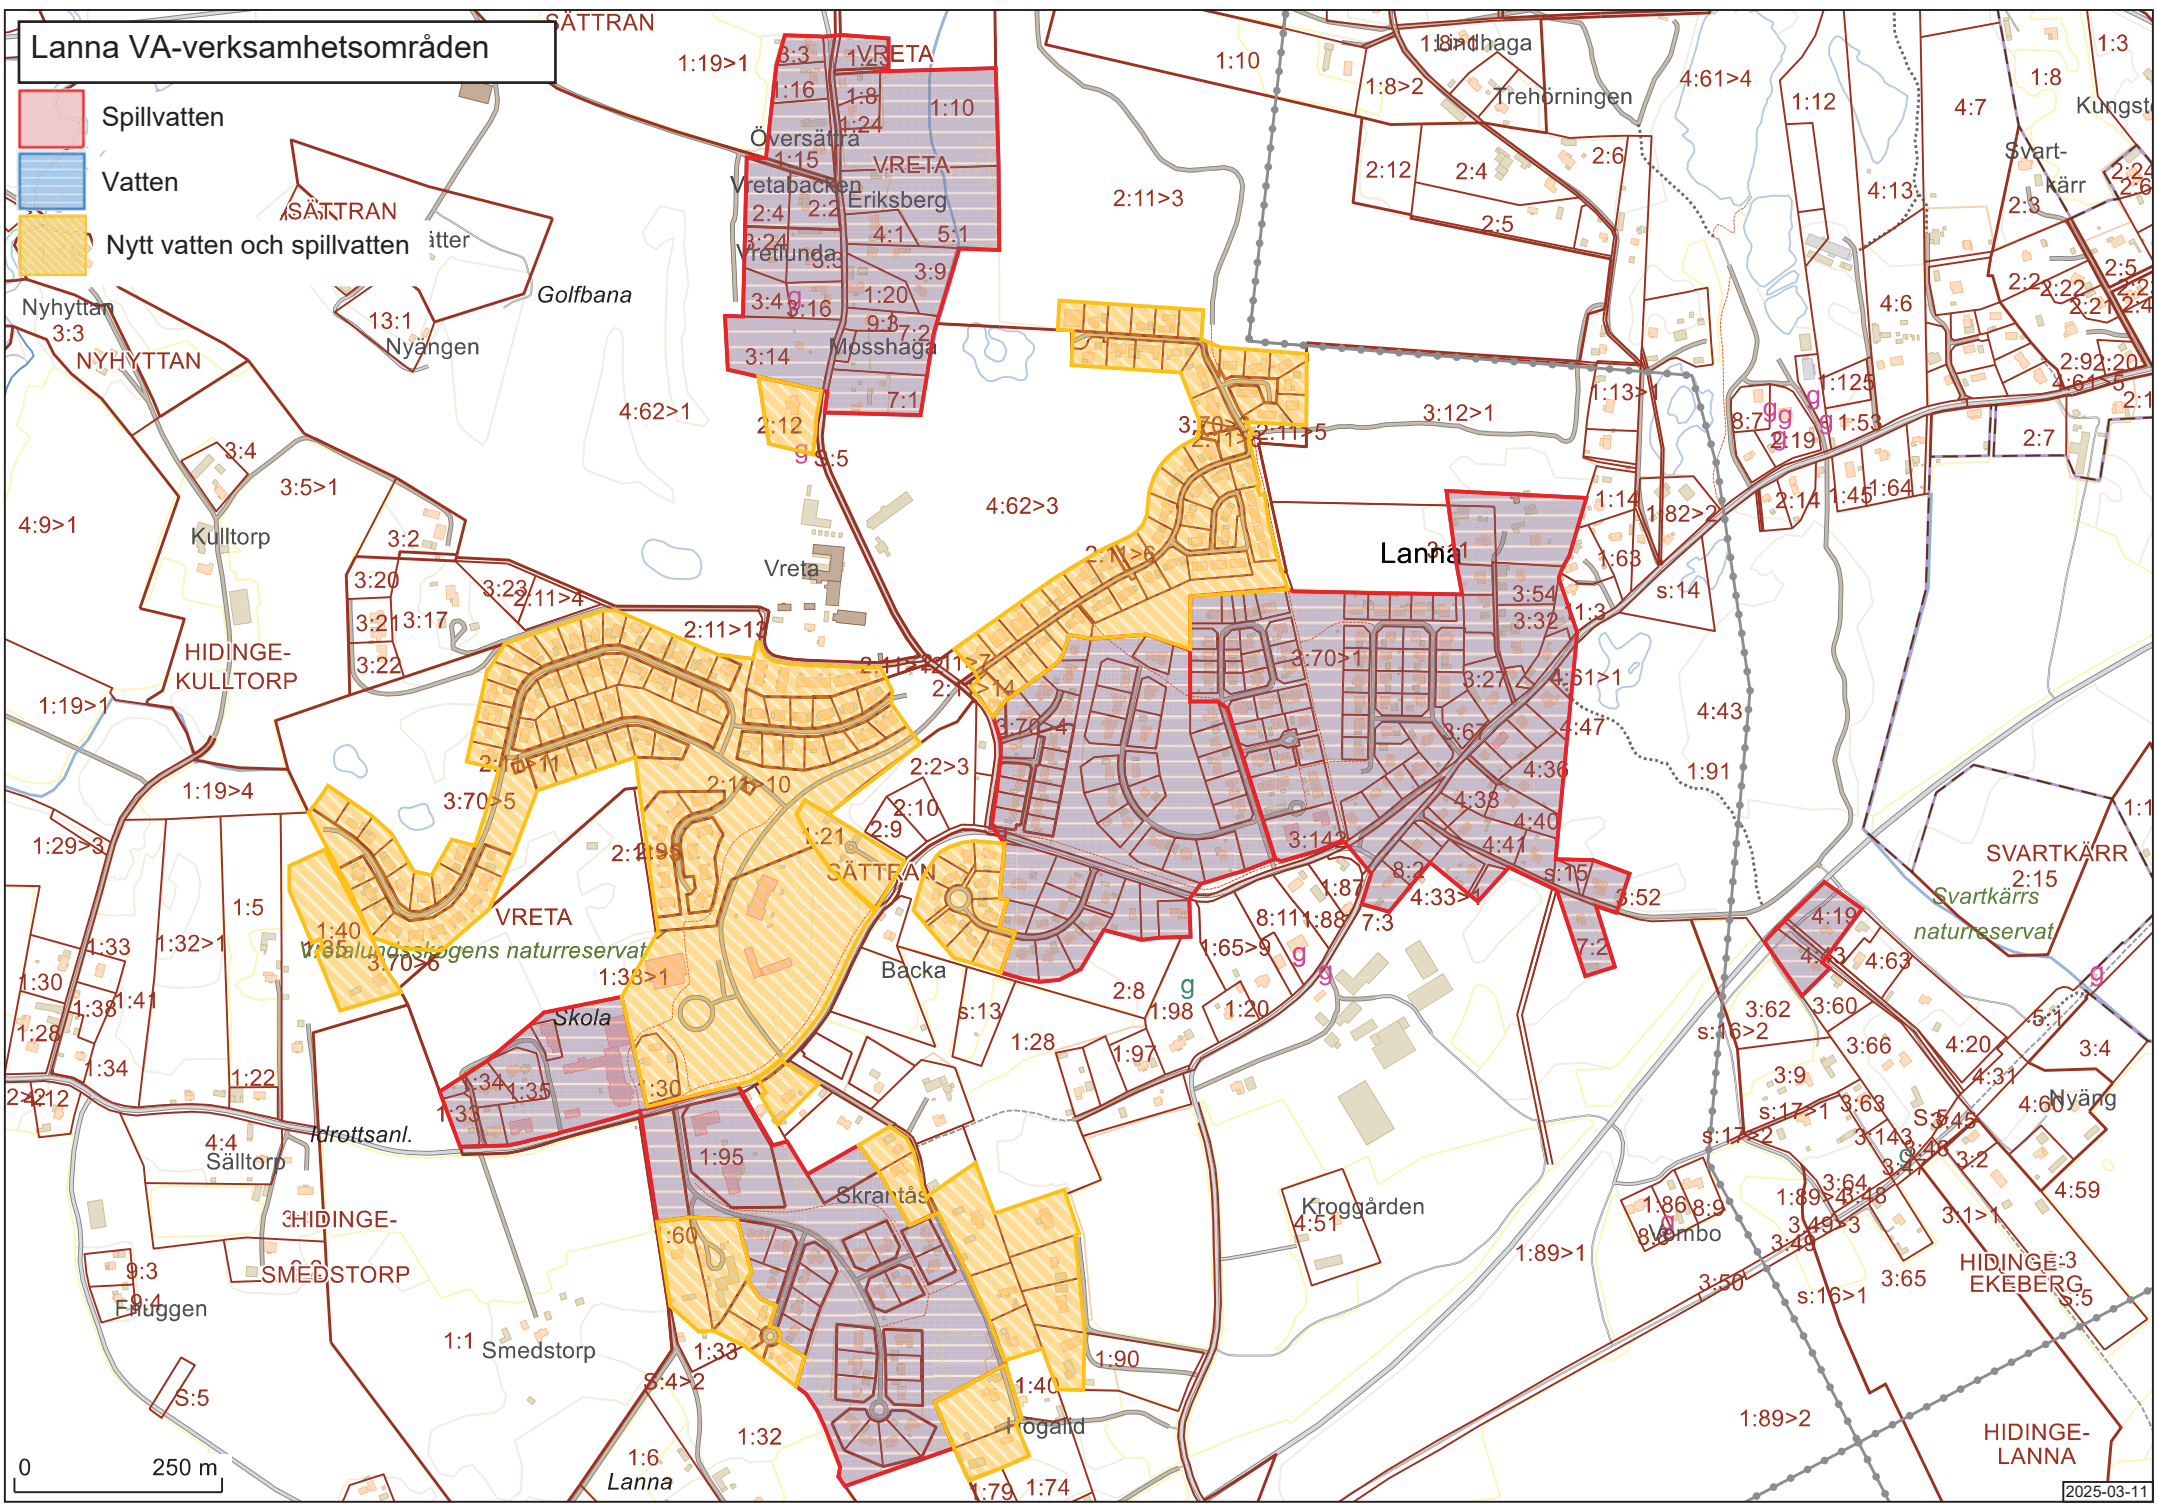

Lanna VA-verksamhetsområden

-  Spillvatten
-  Vatten
-  Nytt vatten och spillvatten

Lanna D-verksamhetsområden

-  Dagvatten
-  Nytt dagvatten

0 250 m