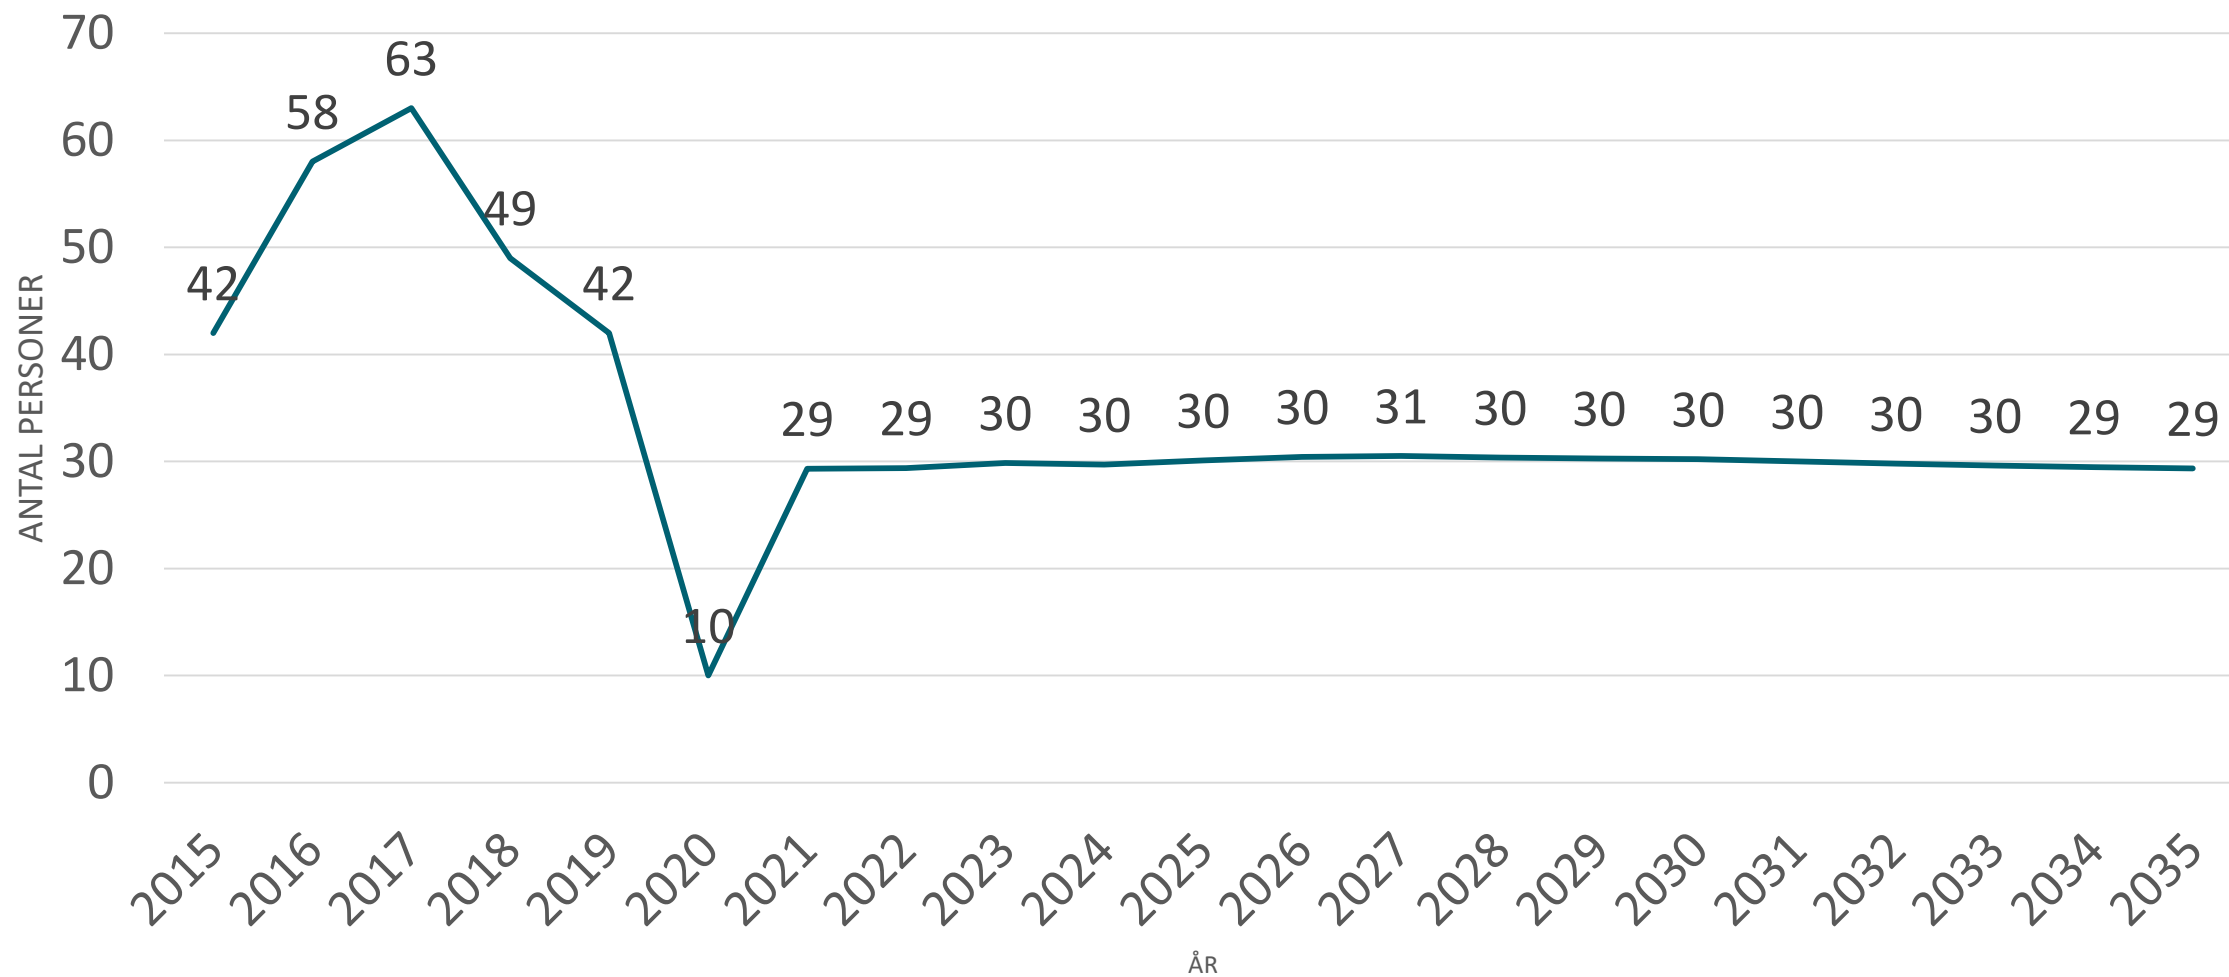

Befolkningsprognos

2020-2035

Befolkningsprognos

Befolkningsutveckling 2015-2035

Fördelning män och kvinnor

Immigration

5-årsklasser 0-19 år

5-årsklasser äldre

Delområdesprognos

Fjugesta

Lanna

Mullhyttan

ANTAL INVÅNARE VID ÅRETS SLUT

◆ Fjugesta ■ Mullhyttan ▲ Lanna

Barn i Lanna 6-15 år