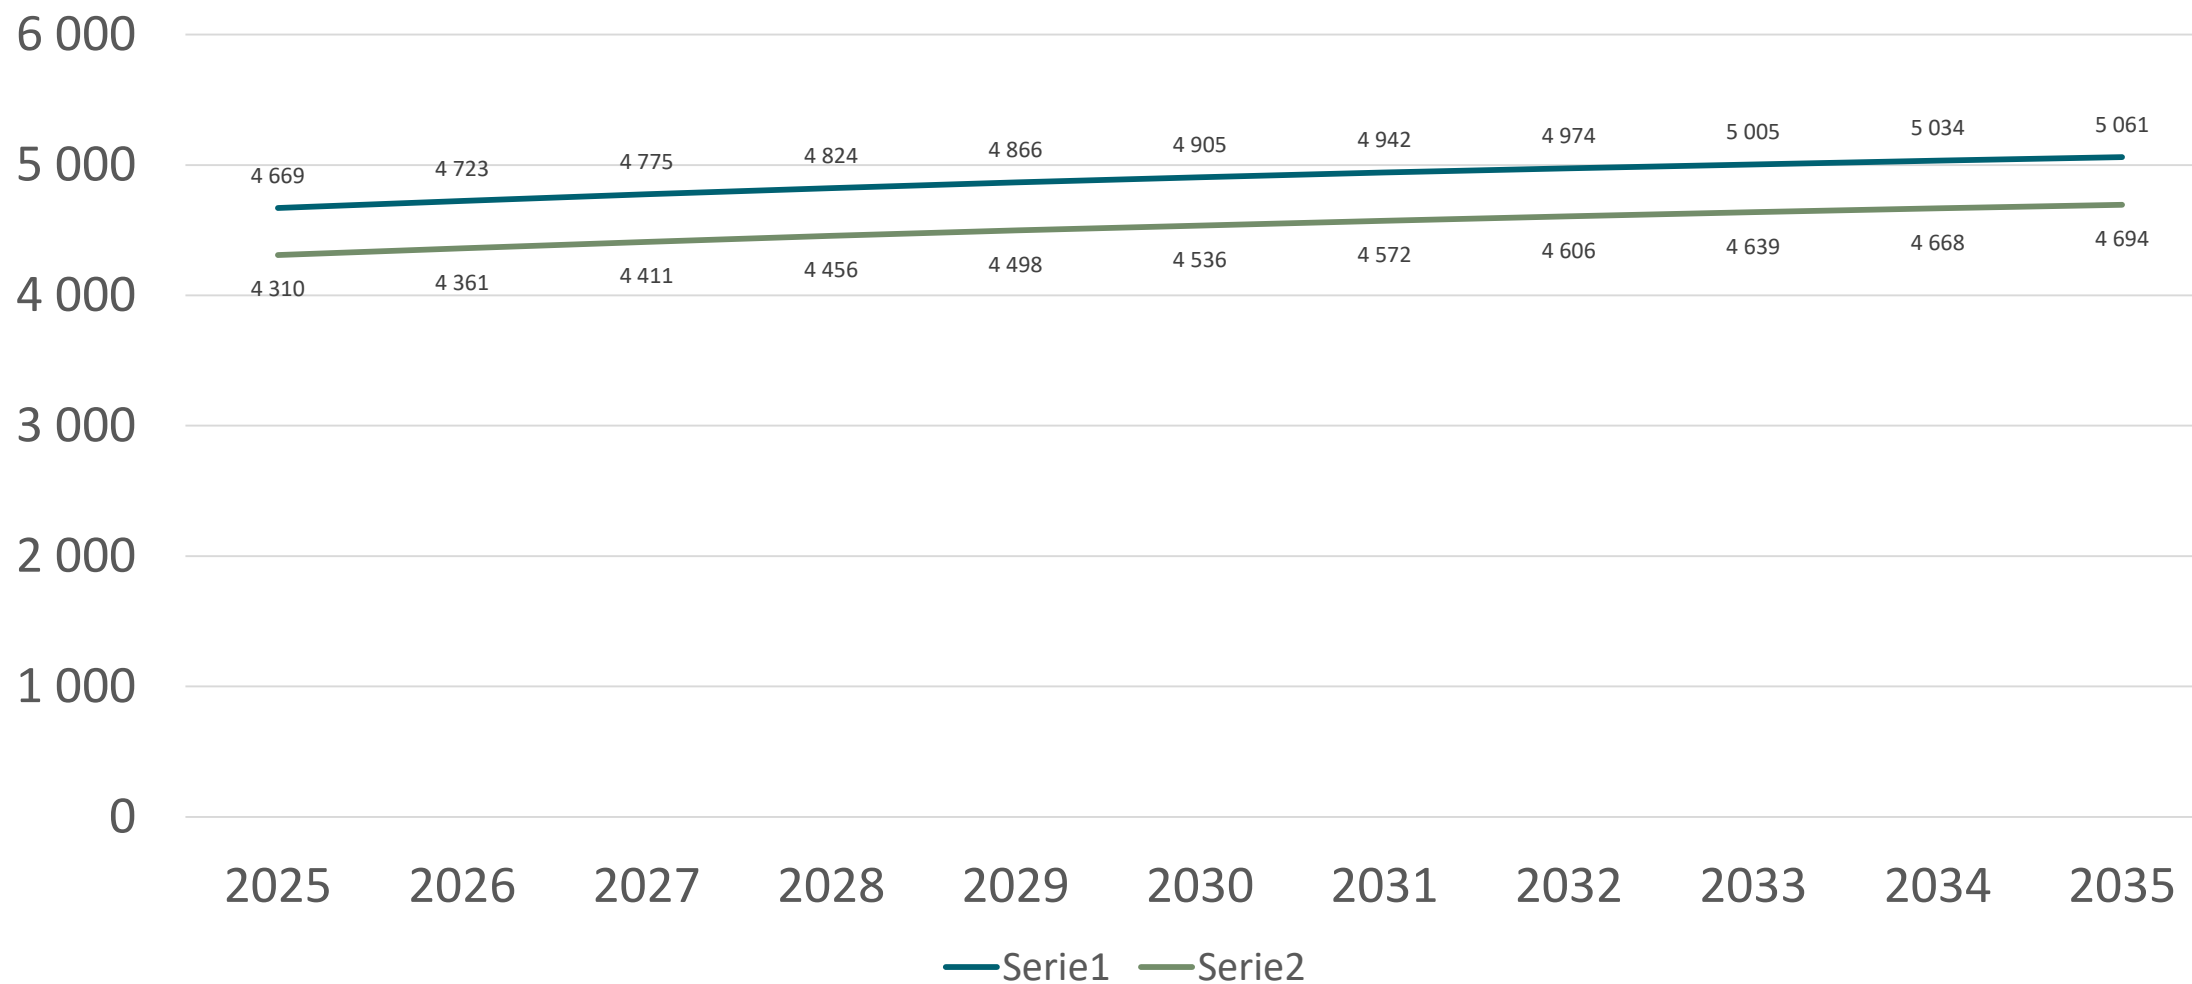

Befolkningsprognos

2020-2035

Befolkningsprognos

Befolkningsutveckling 2015-2035

Fördelning män och kvinnor

Immigration

5-årsklasser 0-19 år

5-årsklasser äldre

Delområdesprognos

Fjugesta

Lanna

Mullhyttan

ANTAL INVÅNARE VID ÅRETS SLUT

◆ Fjugesta ■ Mullhyttan ▲ Lanna

Barn i Lanna 6-15 år