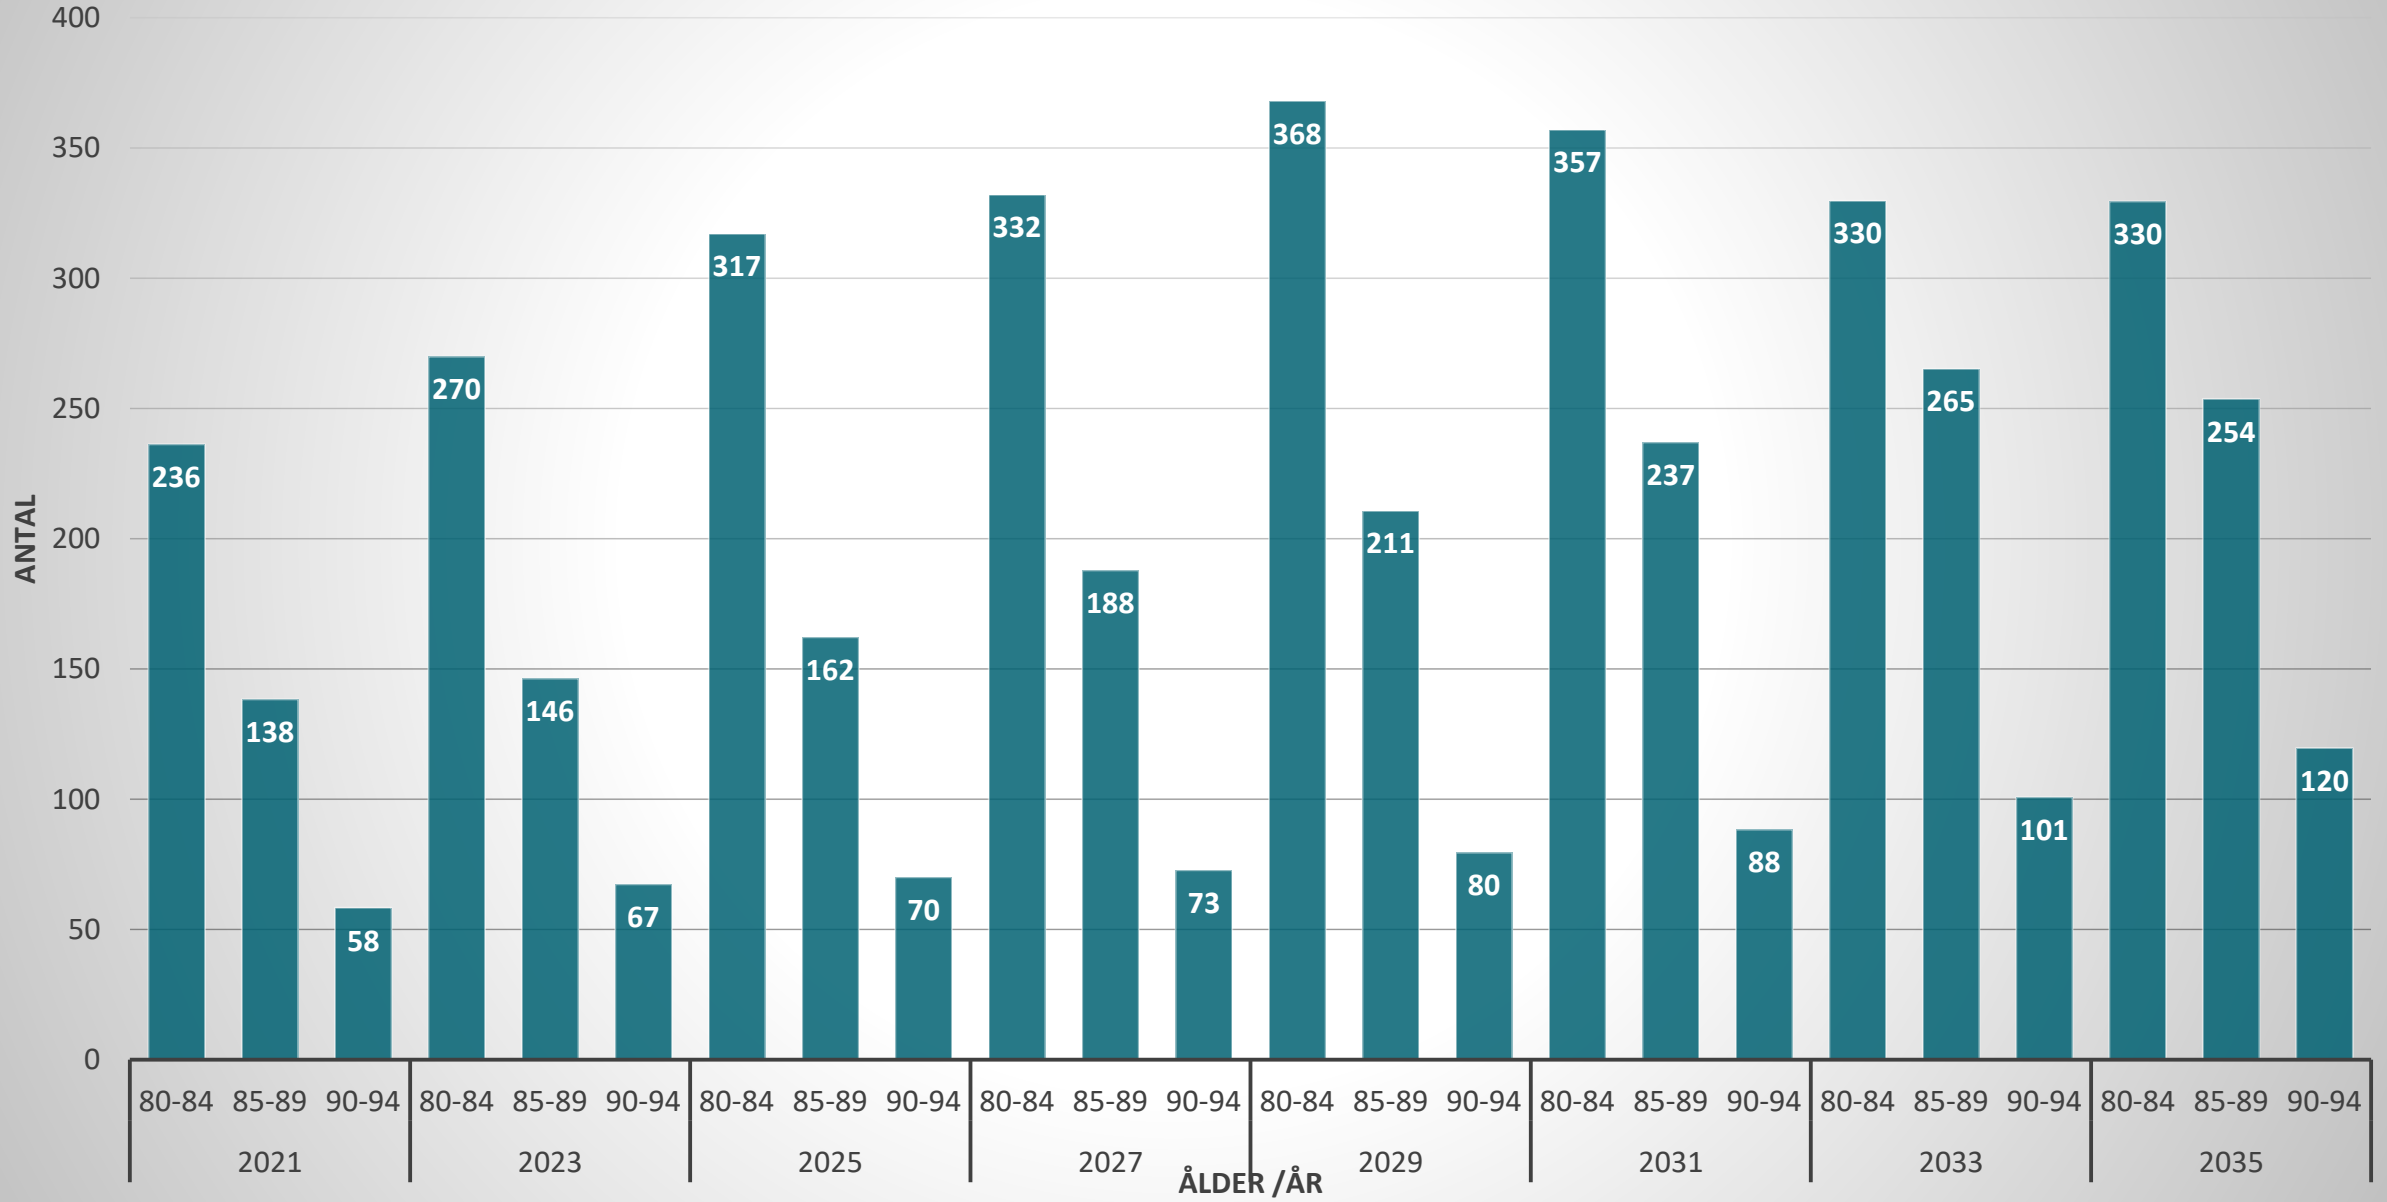

Befolkningsprognos

2020-2035

Befolkningsprognos

Befolkningsutveckling 2015-2035

Fördelning män och kvinnor

Immigration

5-årsklasser 0-19 år

5-årsklasser äldre

Delområdesprognos

Fjugesta

Lanna

Mullhyttan

ANTAL INVÅNARE VID ÅRETS SLUT

◆ Fjugesta ■ Mullhyttan ▲ Lanna

Barn i Lanna 6-15 år