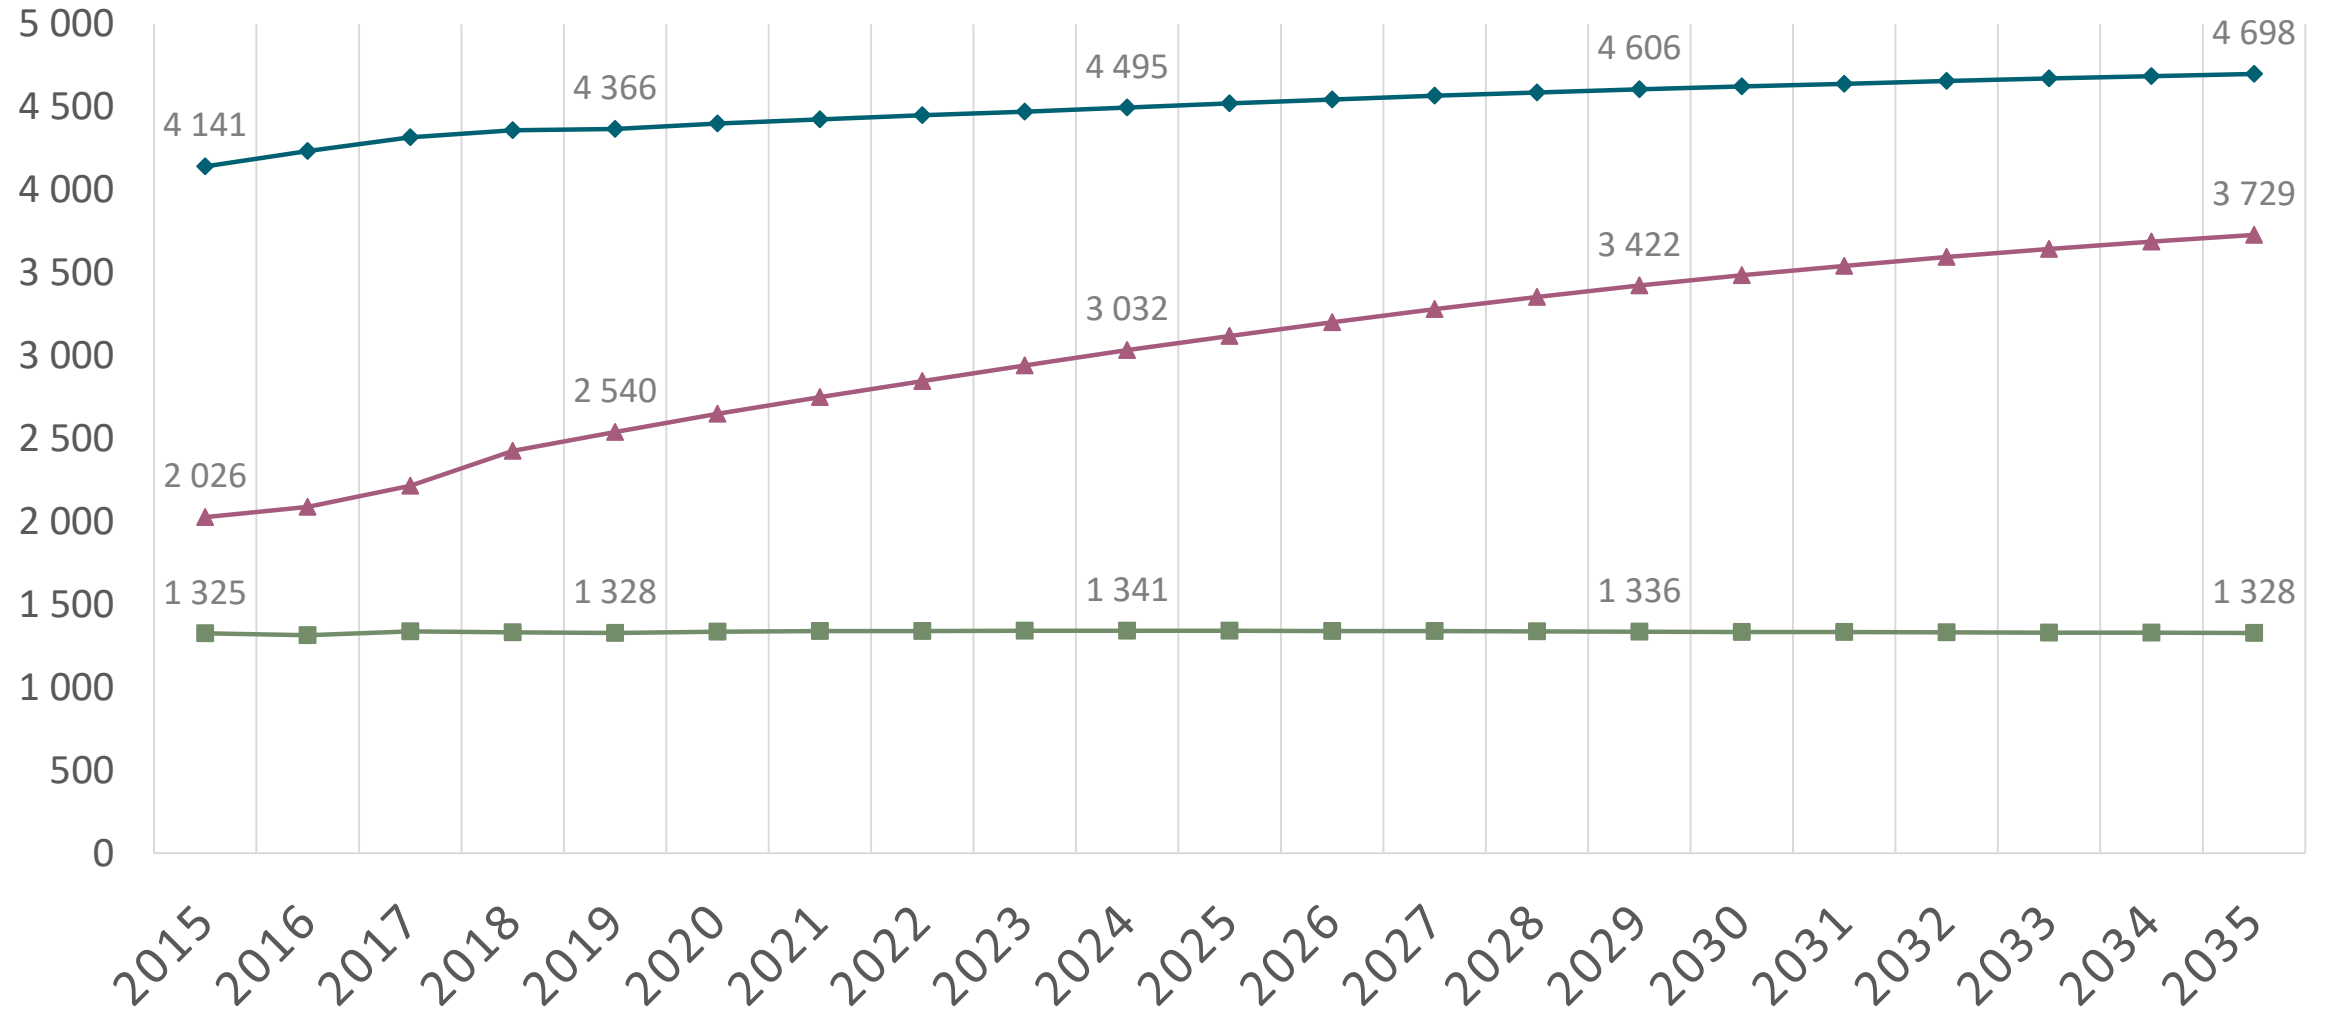

Befolkningsprognos

2020-2035

Befolkningsprognos

Befolkningsutveckling 2015-2035

Fördelning män och kvinnor

Immigration

5-årsklasser 0-19 år

5-årsklasser äldre

Delområdesprognos

Fjugesta

Lanna

Mullhyttan

ANTAL INVÅNARE VID ÅRETS SLUT

◆ Fjugesta ■ Mullhyttan ▲ Lanna

Barn i Lanna 6-15 år