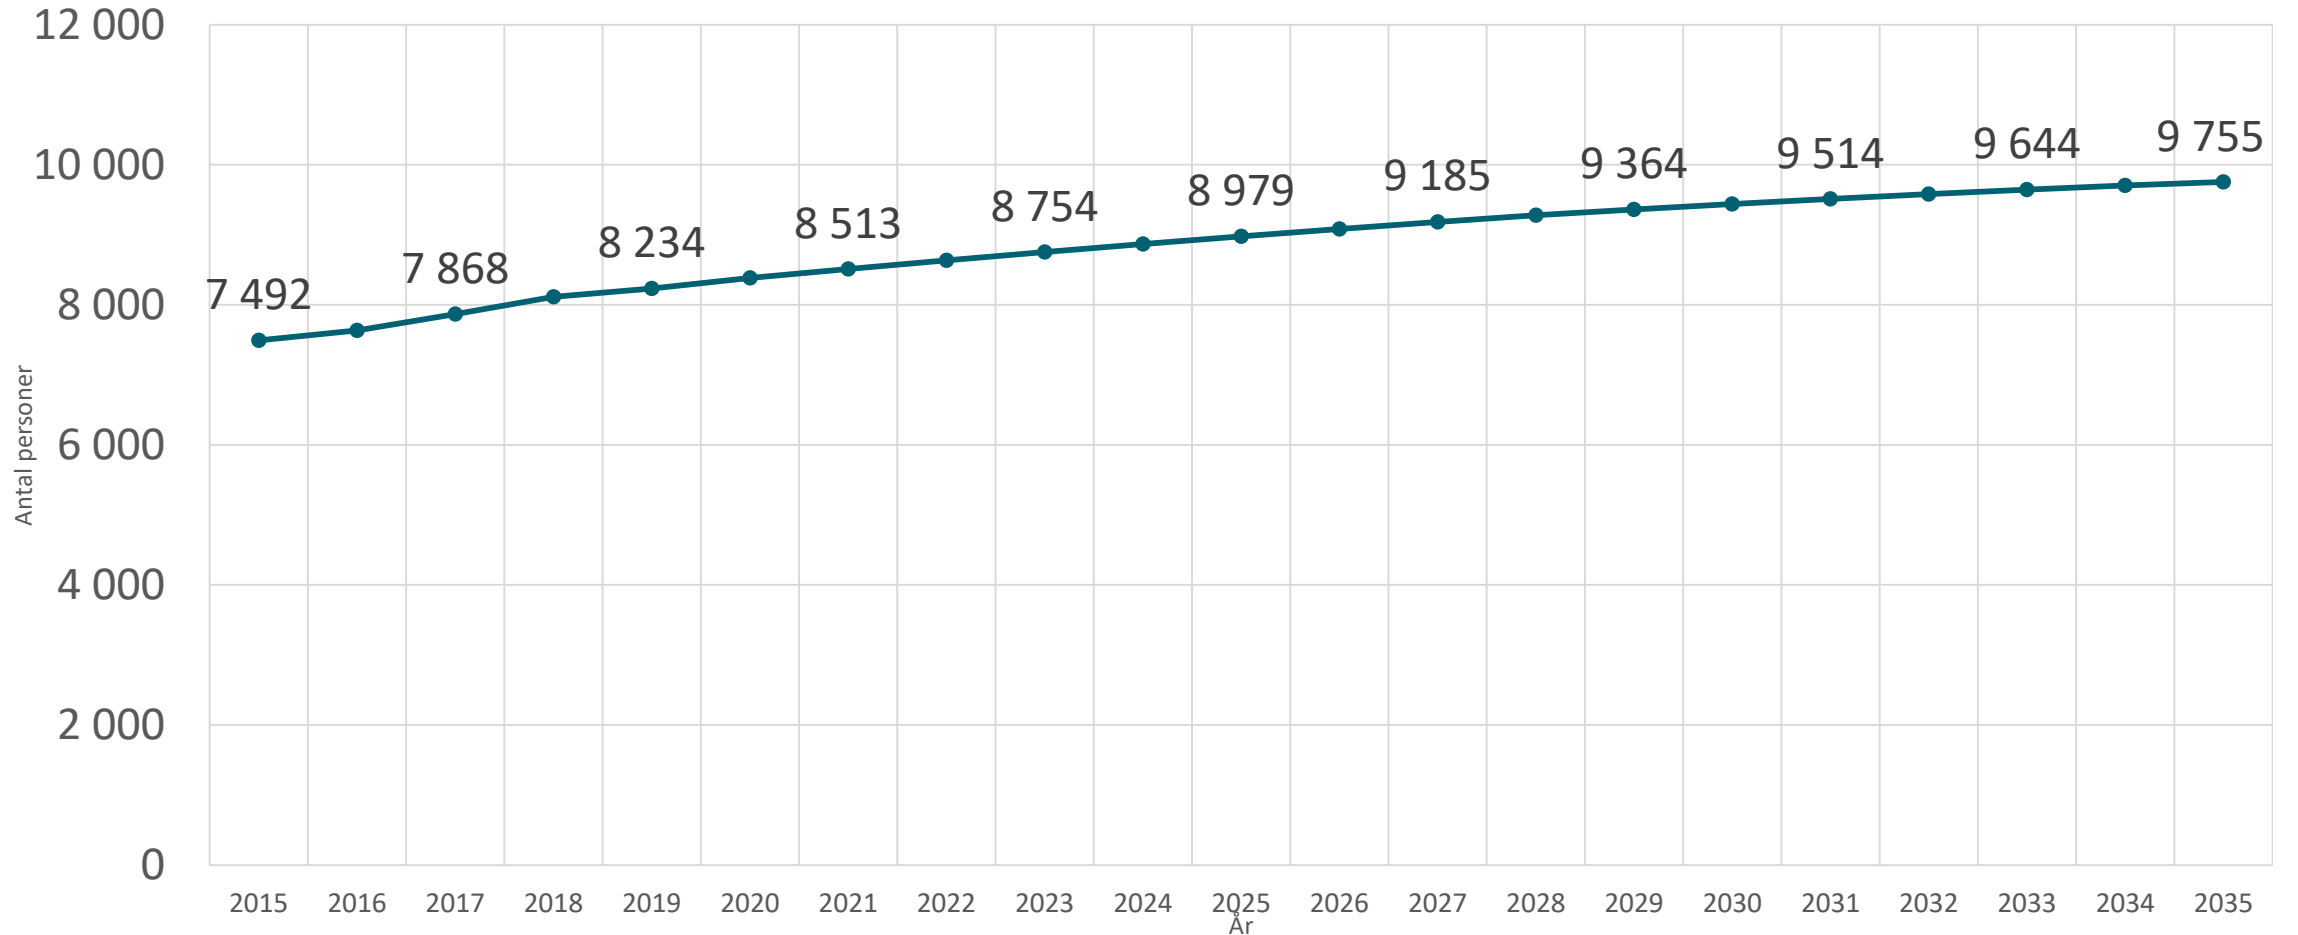

Befolkningsprognos

2020-2035

Befolkningsprognos

Befolkningsutveckling 2015-2035

Fördelning män och kvinnor

Immigration

5-årsklasser 0-19 år

5-årsklasser äldre

Delområdesprognos

Fjugesta

Lanna

Mullhyttan

ANTAL INVÅNARE VID ÅRETS SLUT

◆ Fjugesta ■ Mullhyttan ▲ Lanna

Barn i Lanna 6-15 år