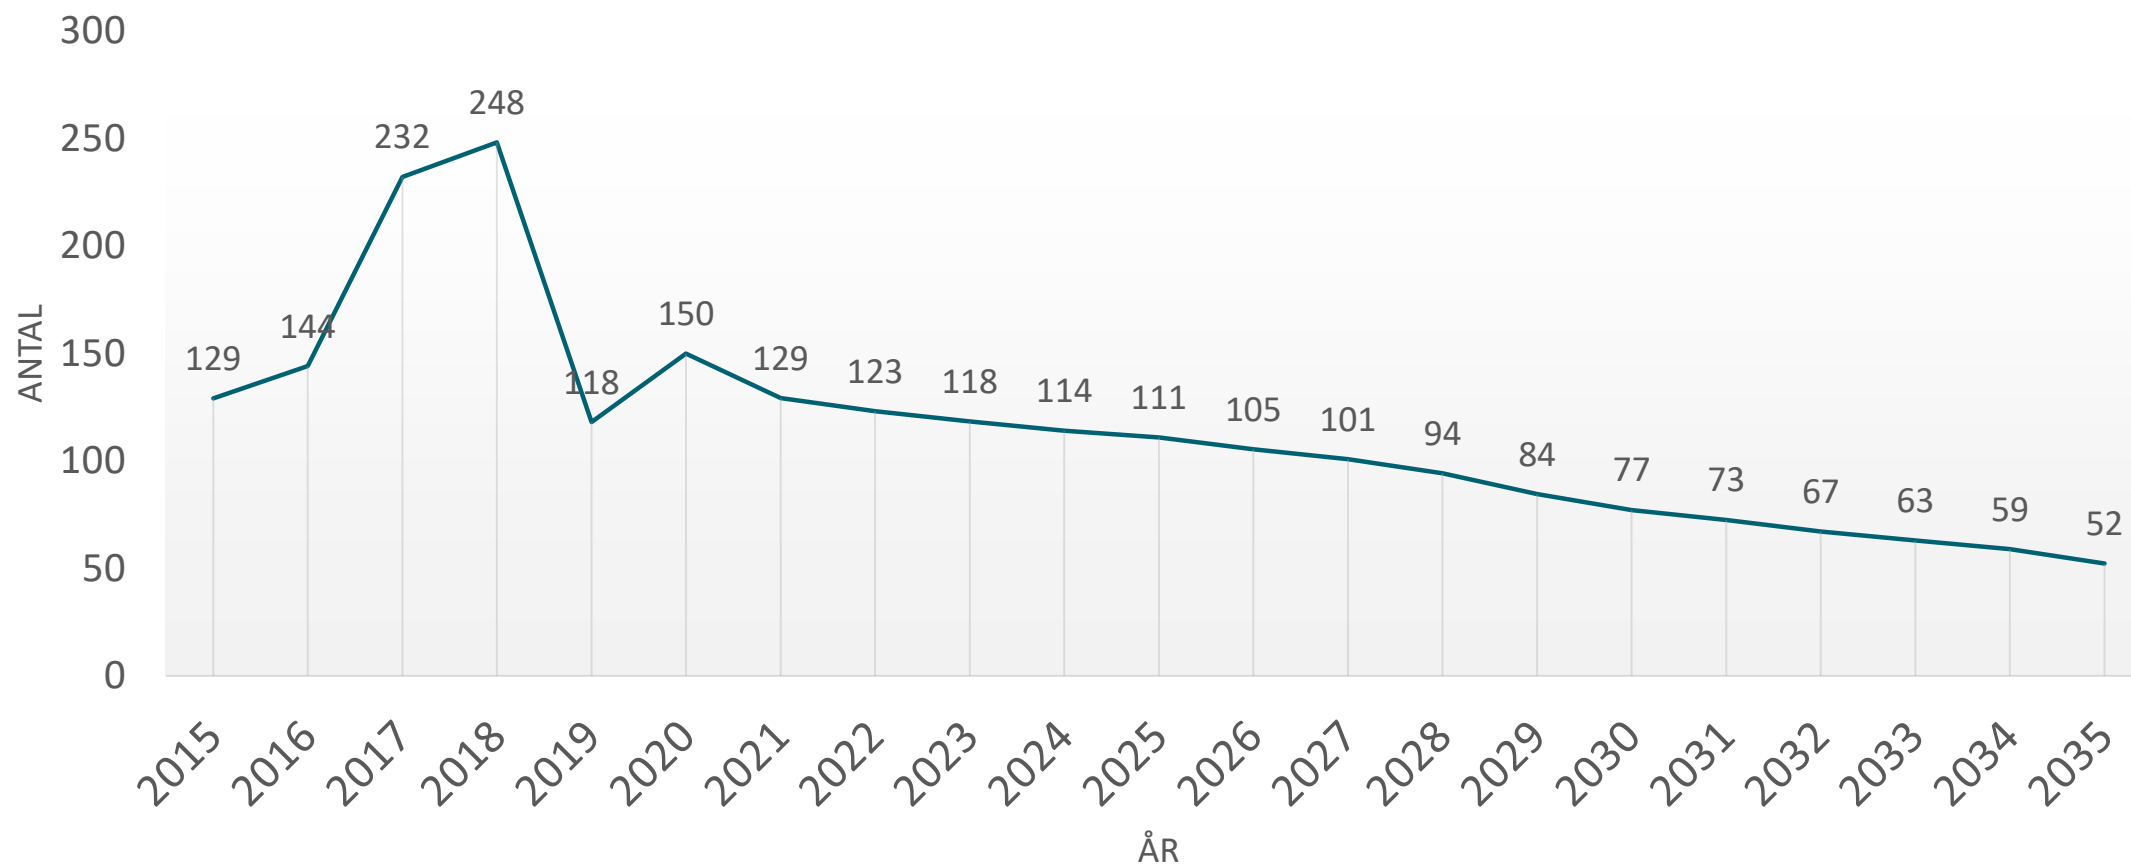

Befolkningsprognos

2020-2035

Befolkningsprognos

Befolkningsutveckling 2015-2035

Fördelning män och kvinnor

Immigration

5-årsklasser 0-19 år

5-årsklasser äldre

Delområdesprognos

Fjugesta

Lanna

Mullhyttan

ANTAL INVÅNARE VID ÅRETS SLUT

◆ Fjugesta ■ Mullhyttan ▲ Lanna

Barn i Lanna 6-15 år