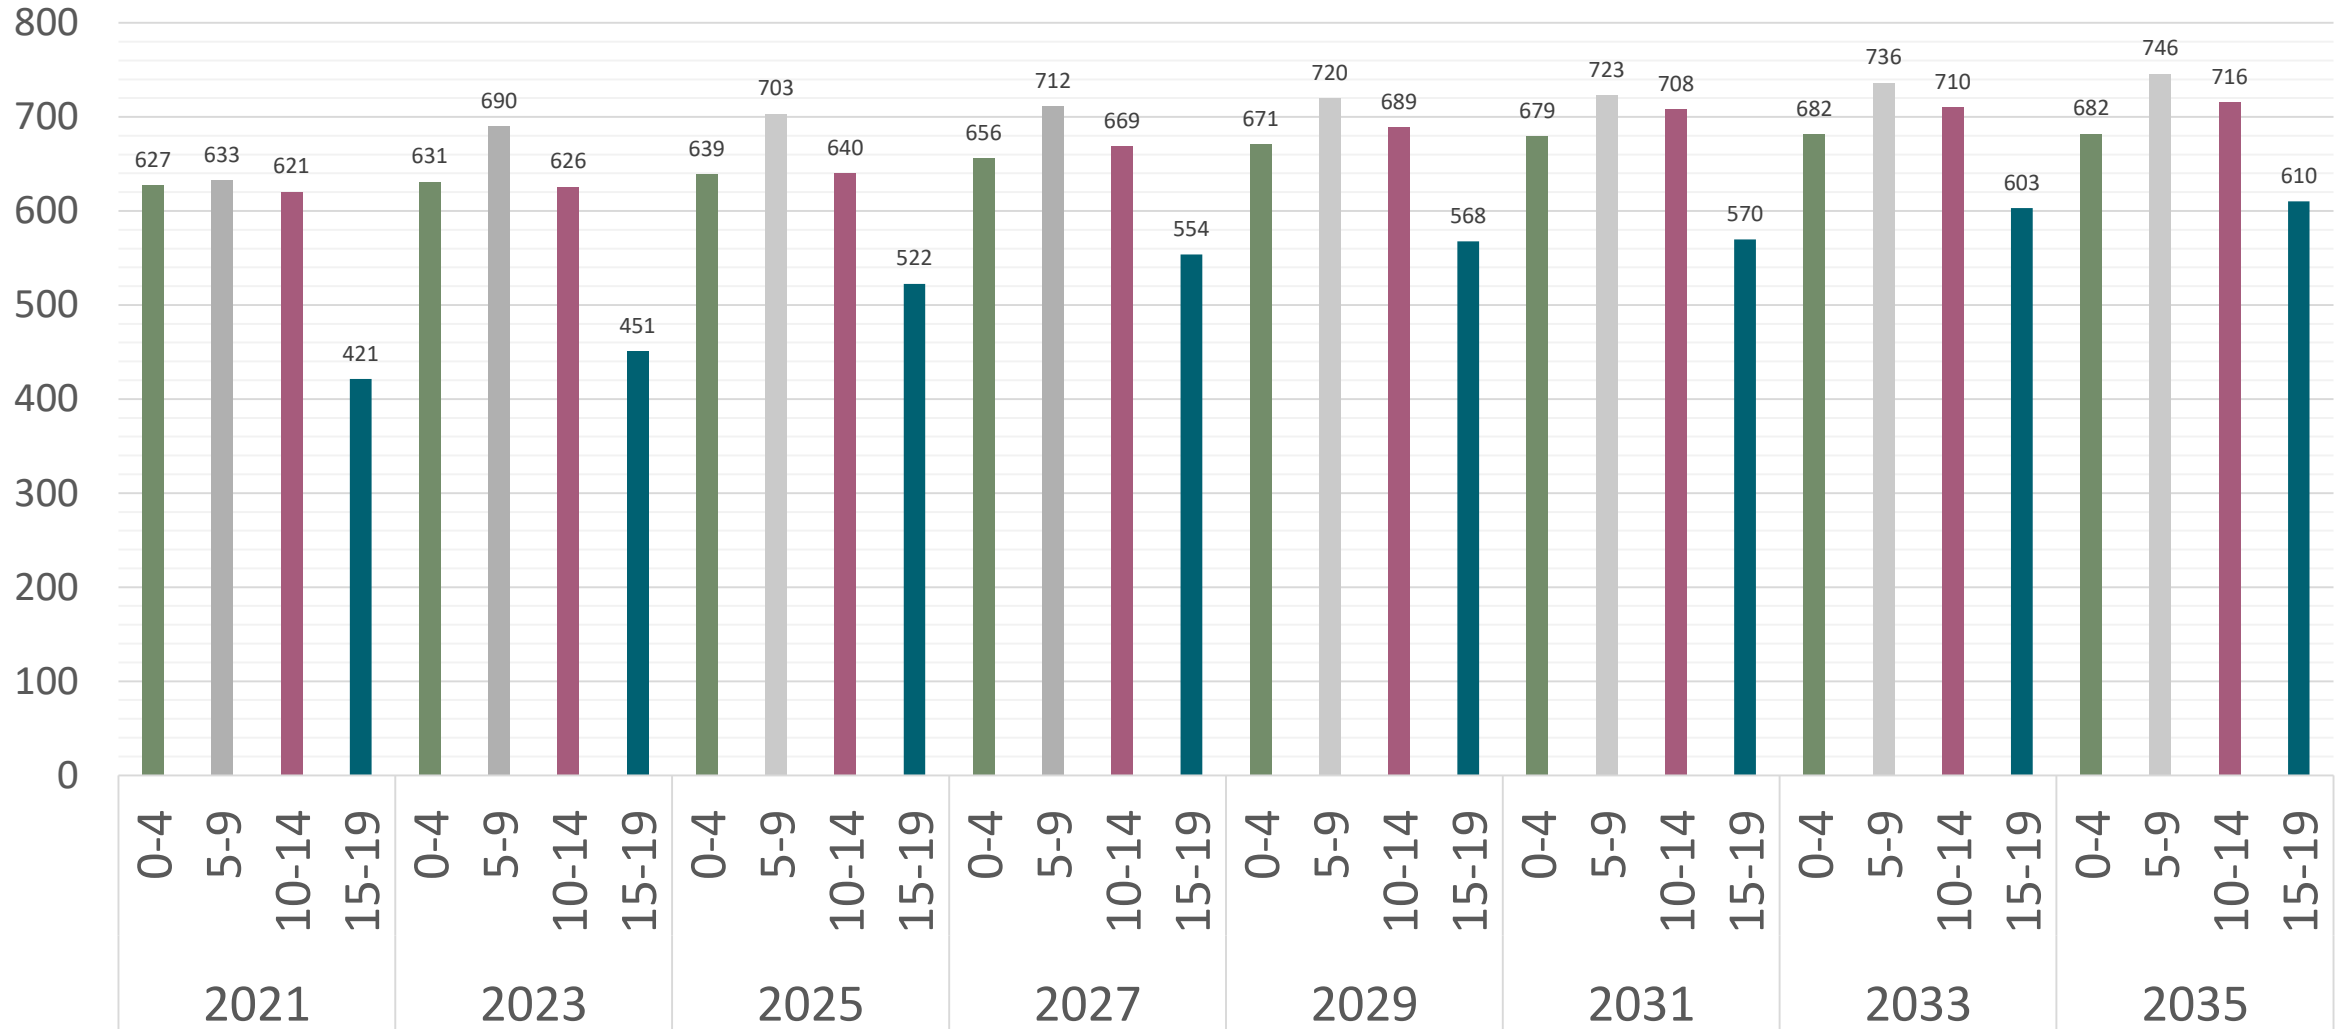

Befolkningsprognos

2020-2035

Befolkningsprognos

Befolkningsutveckling 2015-2035

Fördelning män och kvinnor

Immigration

5-årsklasser 0-19 år

5-årsklasser äldre

Delområdesprognos

Fjugesta

Lanna

Mullhyttan

ANTAL INVÅNARE VID ÅRETS SLUT

◆ Fjugesta ■ Mullhyttan ▲ Lanna

Barn i Lanna 6-15 år