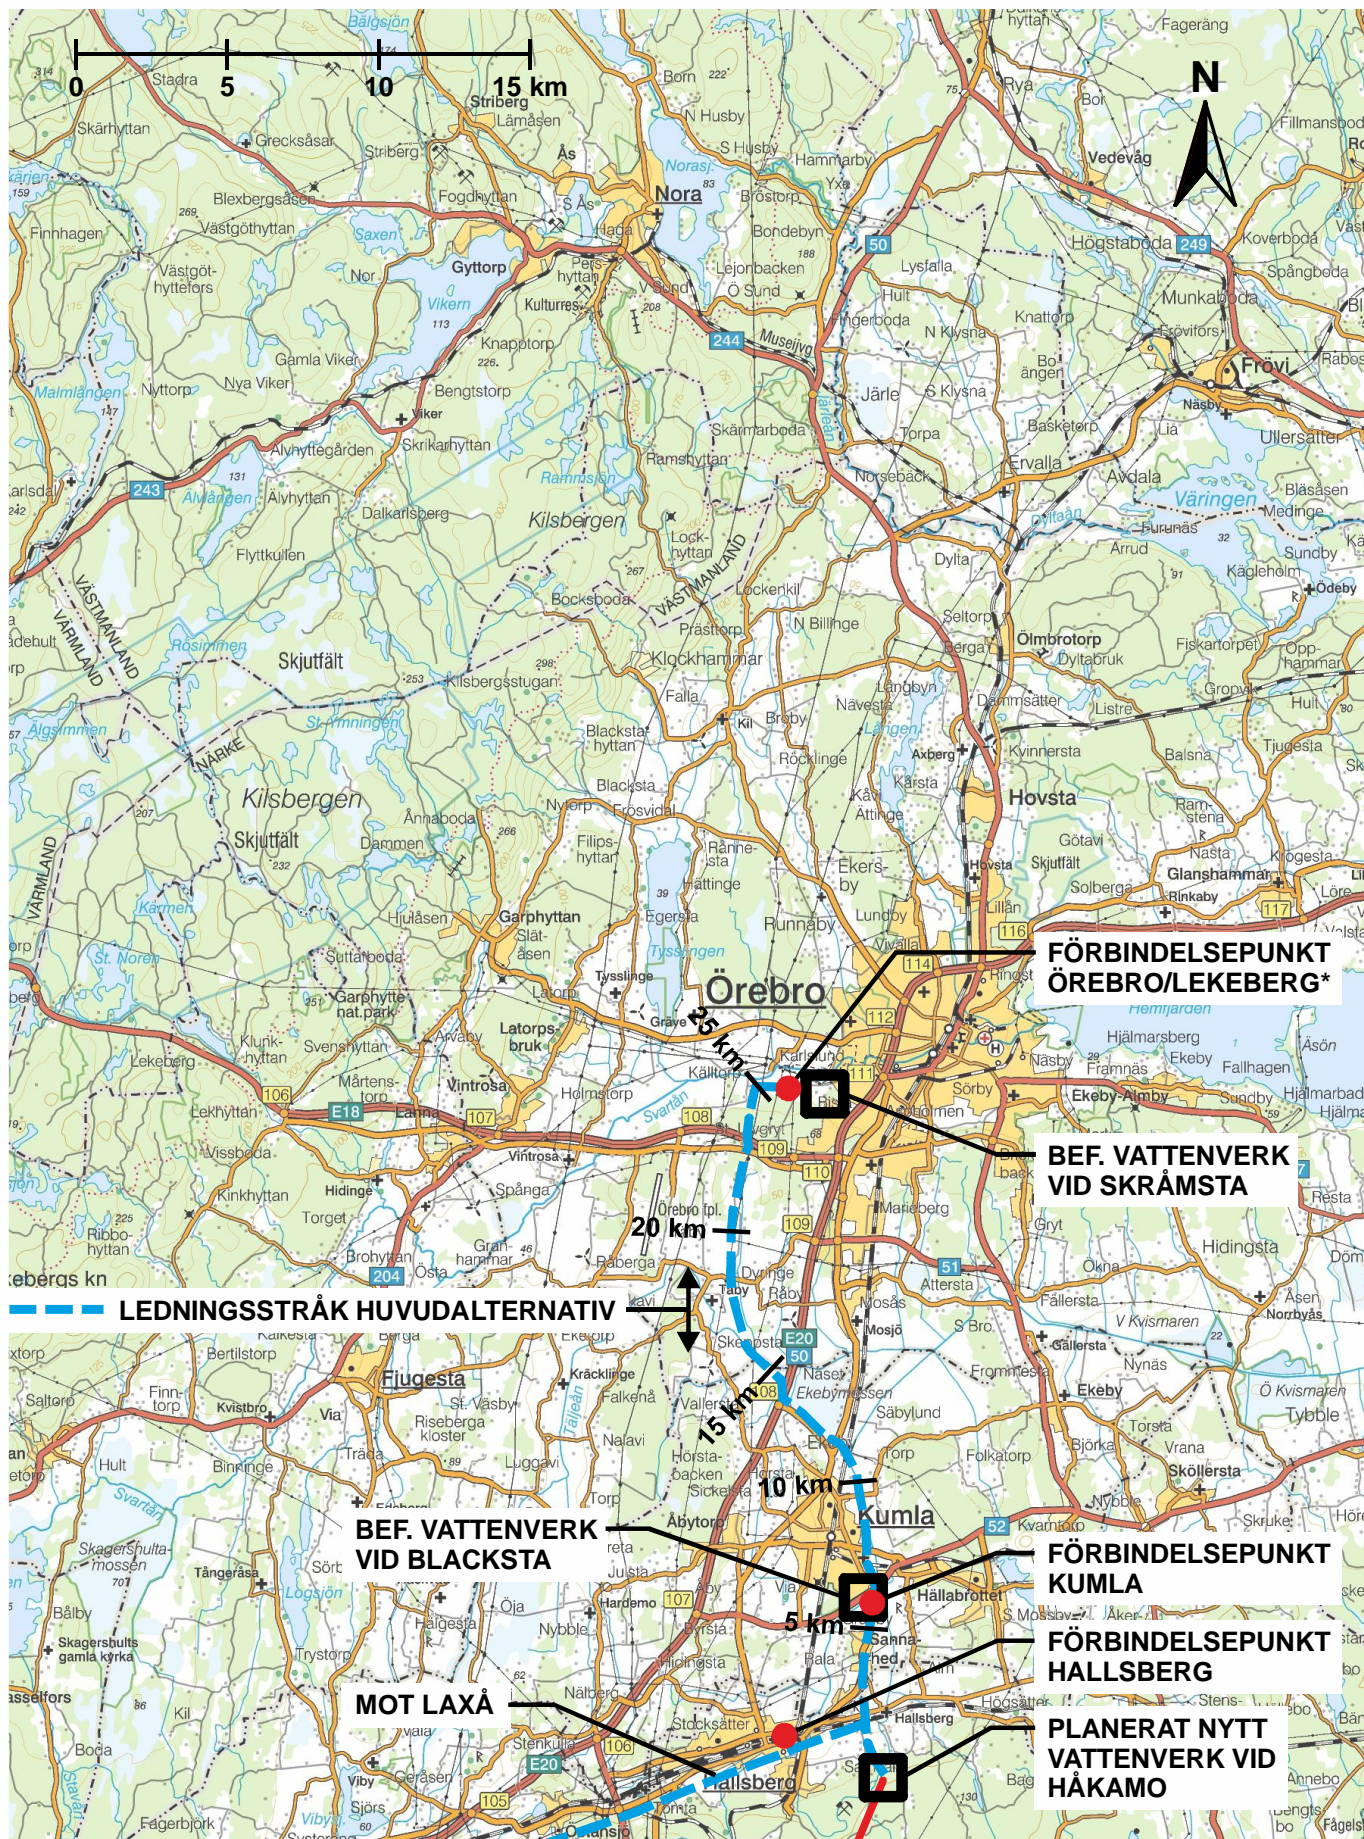

1020136/1021364-06/bilaga2.2_översiktskarta2017

* Kostnader för ledningar till Lekeberg regleras mellan Bolaget och Örebro resp. Lekebergs kommun.