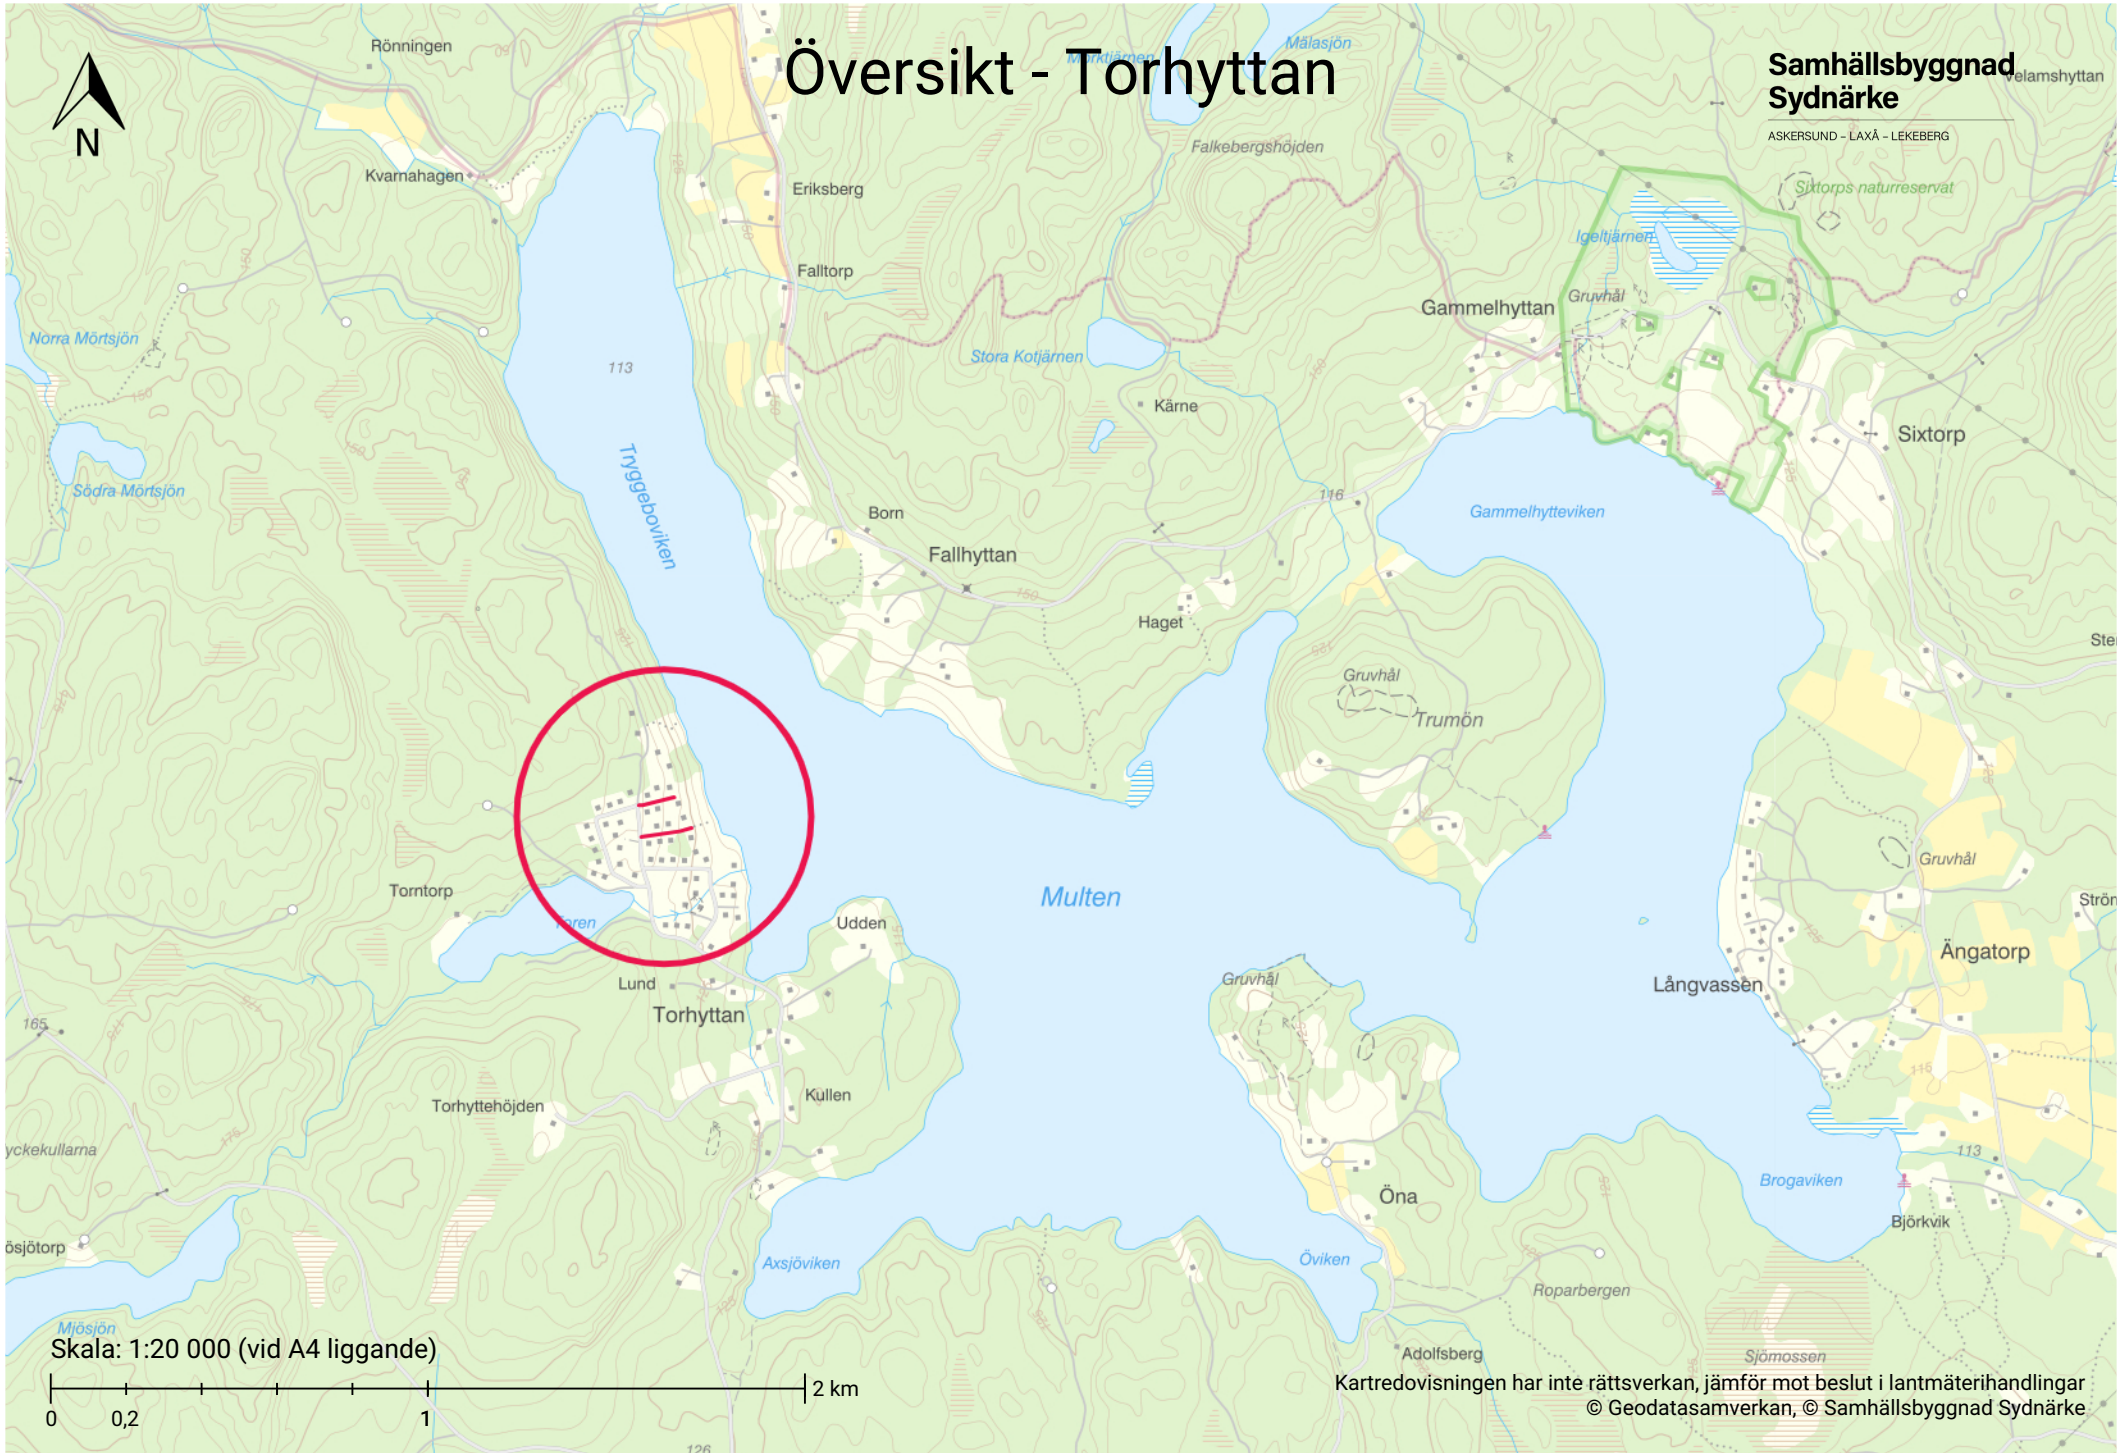

Översikt - Torhyttan

**Samhällsbyggnad
Sydnärke**

ASKERSUND - LAXÅ - LEKEBERG

Skala: 1:20 000 (vid A4 liggande)

Kartredovisningen har inte rättsverkan, jämför mot beslut i lantmäterihandlingar
© Geodatasamverkan, © Samhällsbyggnad Sydnärke