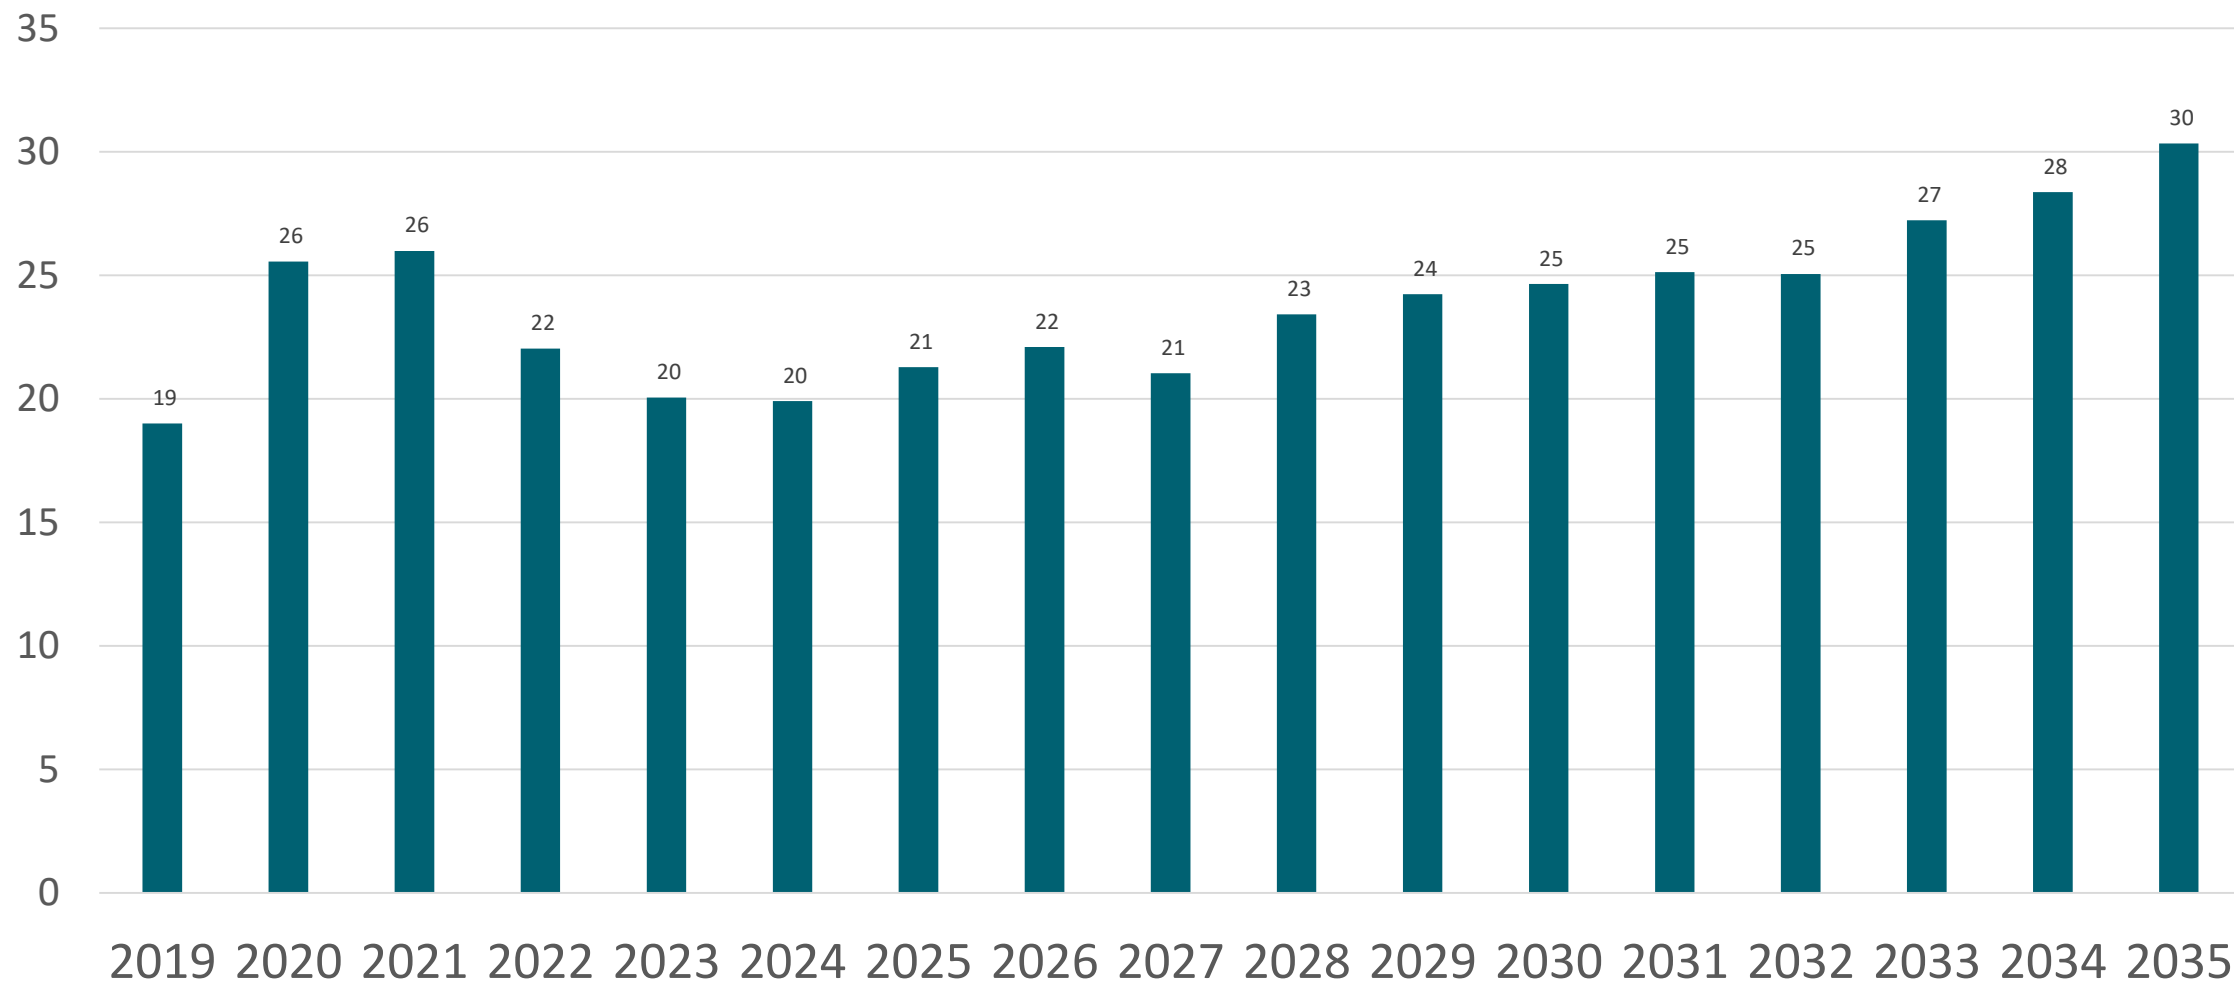

Befolkningsprognos

2020-2035

Befolkningsprognos

Befolkningsutveckling 2015-2035

Fördelning män och kvinnor

Immigration

5-årsklasser 0-19 år

ANTAL INVÅNARE VID ÅRETS SLUT

◆ Fjugesta ■ Mullhyttan ▲ Lanna

Äldre

Fjugesta

Lanna

Mullhyttan

5-årsklasser äldre

95 + i kommunen

95 + fördelat på tätort

80 + fördelat på tätort