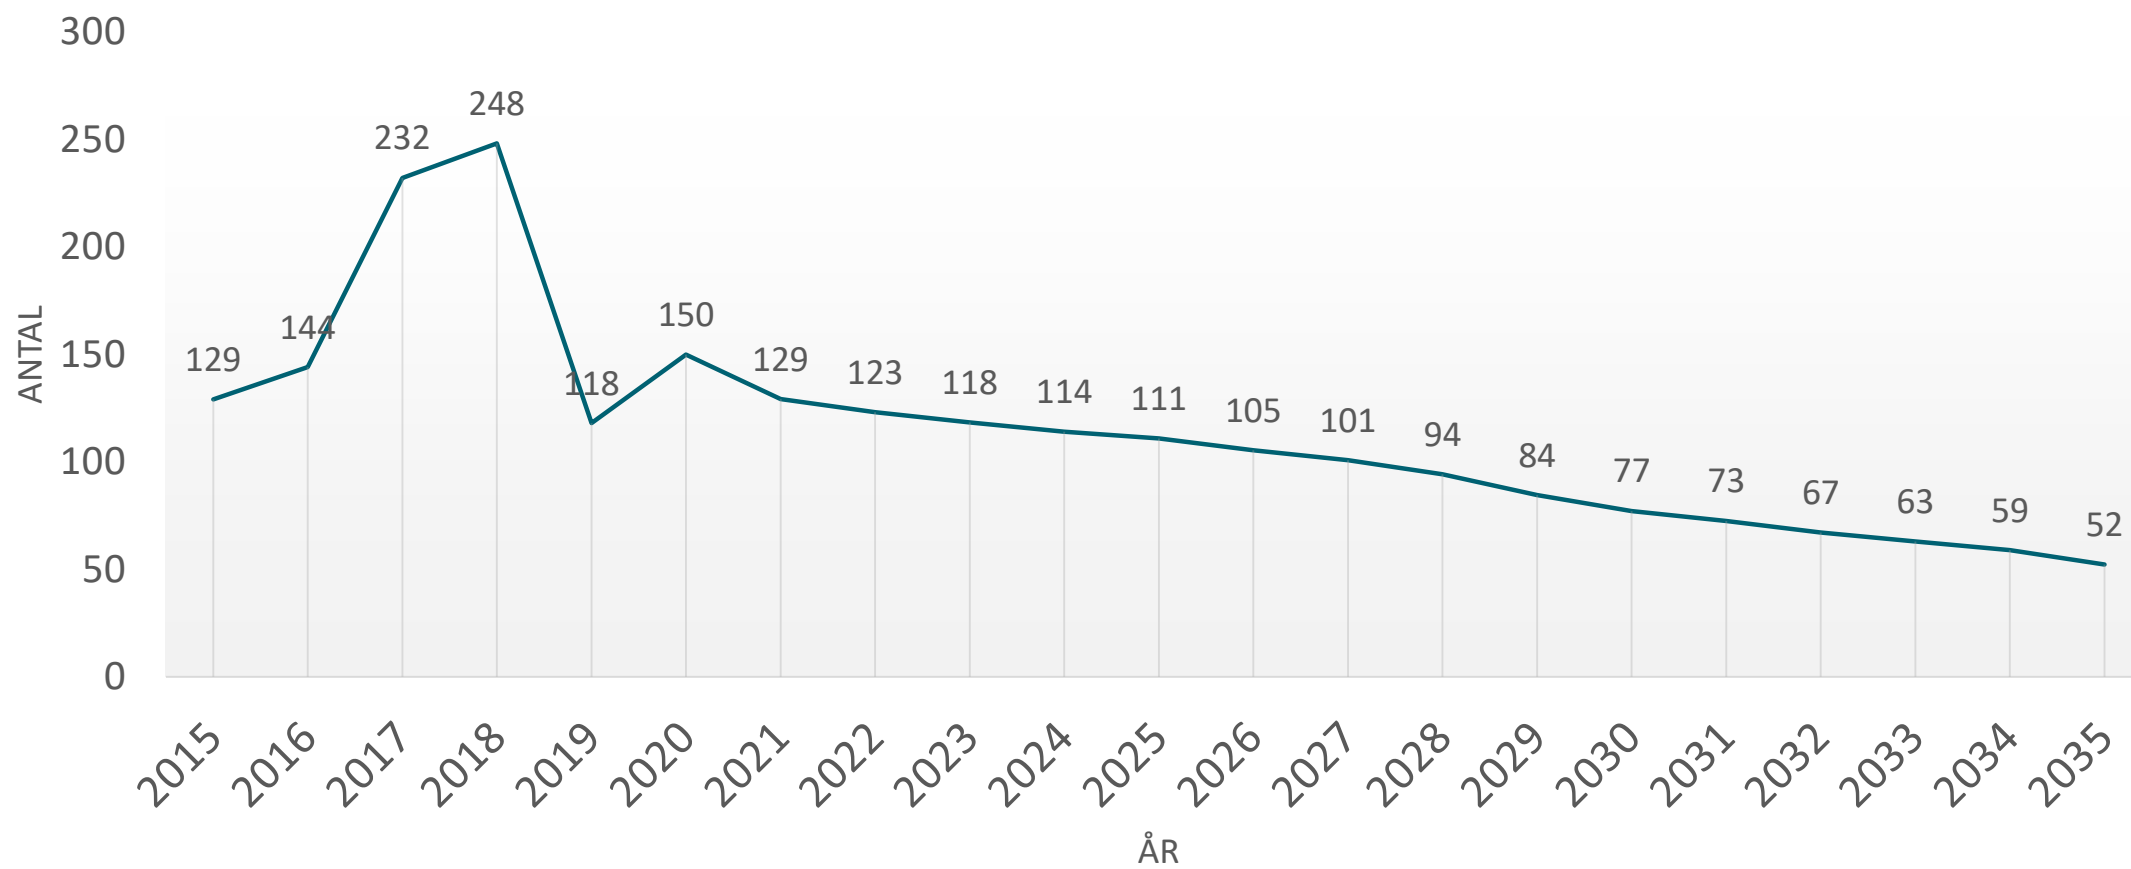

Befolkningsprognos

2020-2035

Befolkningsprognos

Befolkningsutveckling 2015-2035

Fördelning män och kvinnor

Immigration

5-årsklasser 0-19 år

ANTAL INVÅNARE VID ÅRETS SLUT

◆ Fjugesta ■ Mullhyttan ▲ Lanna

Äldre

Fjugesta

Lanna

Mullhyttan

5-årsklasser äldre

95 + i kommunen

95 + fördelat på tätort

80 + fördelat på tätort