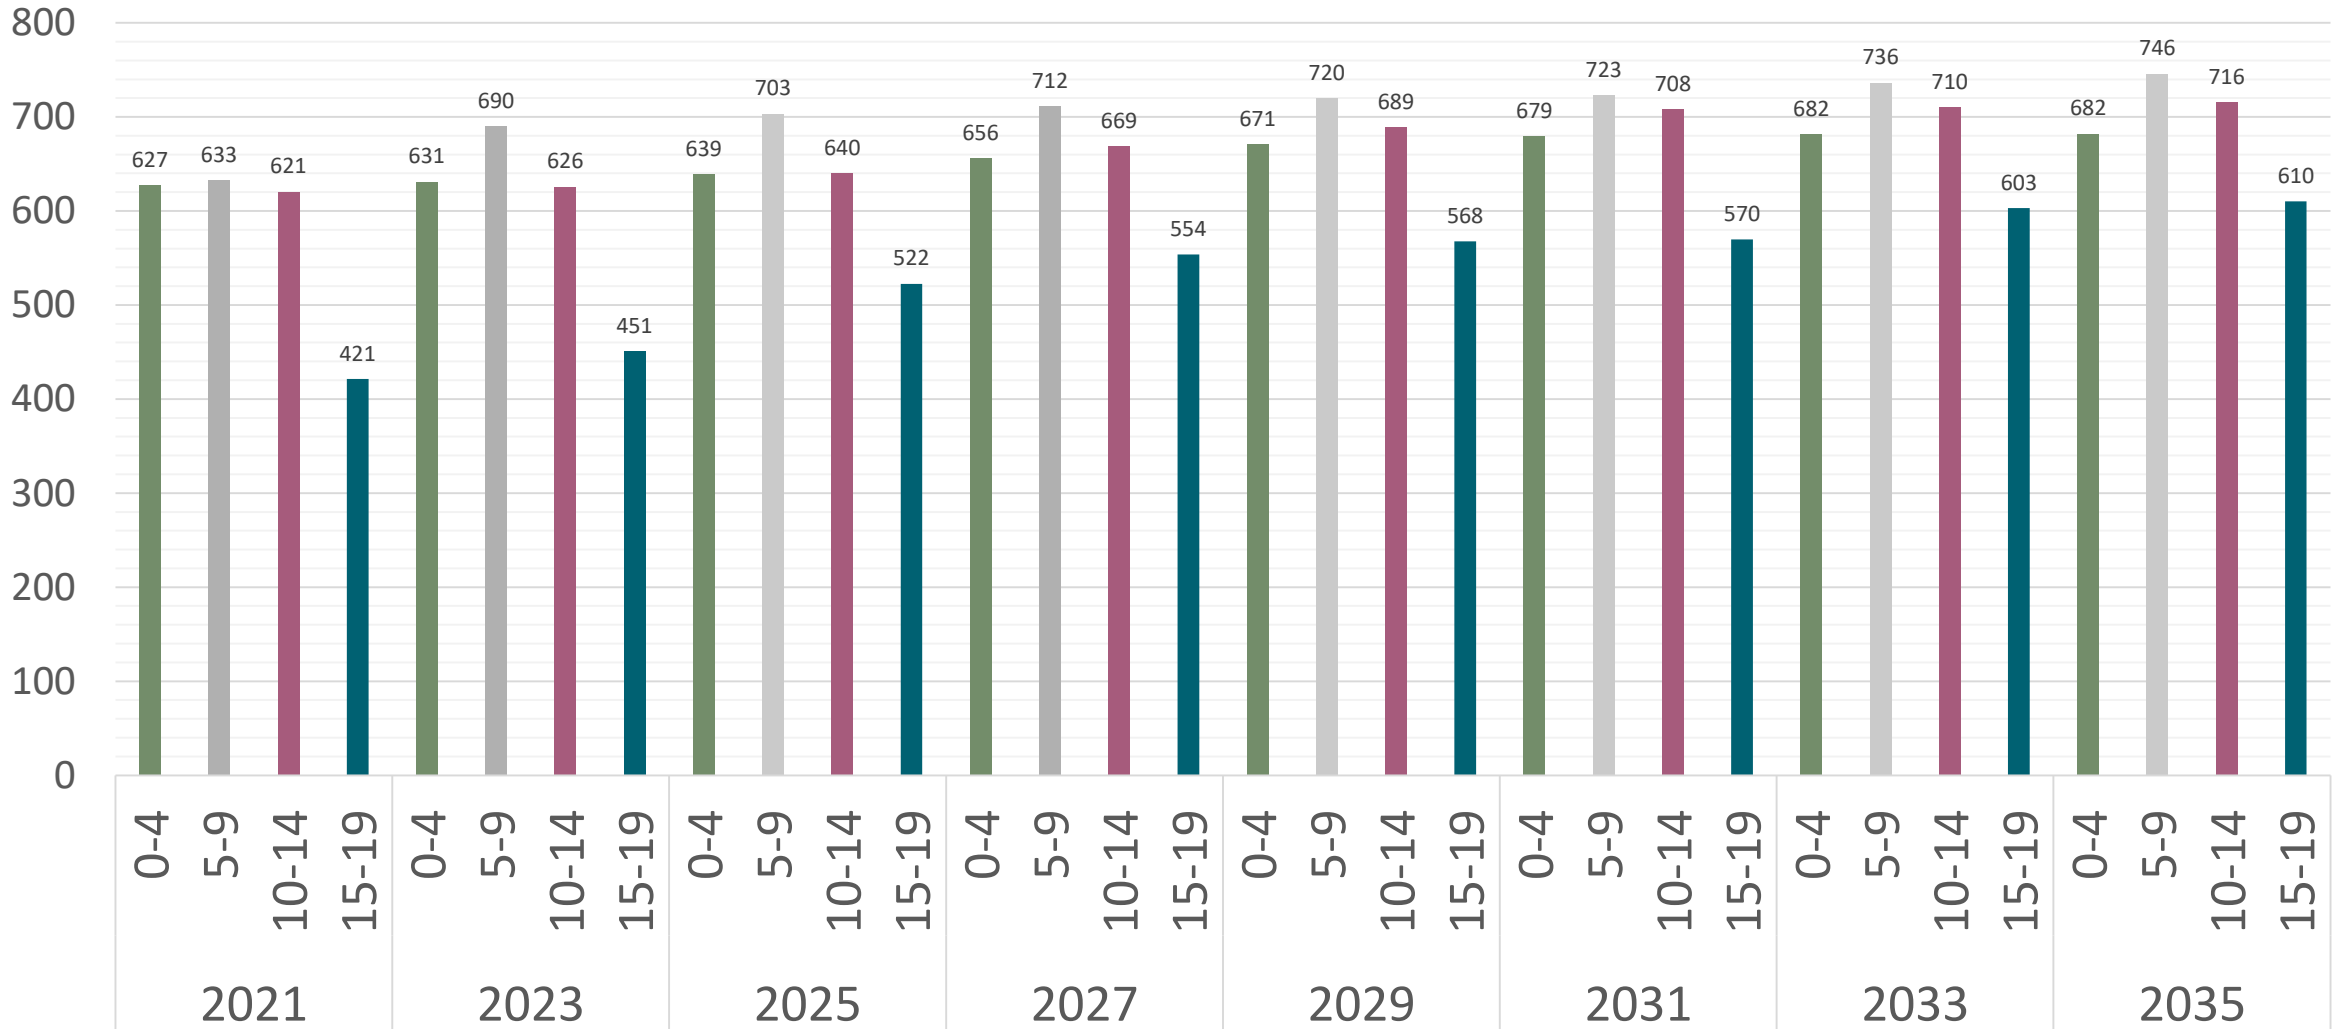

Befolkningsprognos

2020-2035

Befolkningsprognos

Befolkningsutveckling 2015-2035

Fördelning män och kvinnor

Immigration

5-årsklasser 0-19 år

ANTAL INVÅNARE VID ÅRETS SLUT

◆ Fjugesta ■ Mullhyttan ▲ Lanna

Äldre

Fjugesta

Lanna

Mullhyttan

5-årsklasser äldre

95 + i kommunen

95 + fördelat på tätort

80 + fördelat på tätort