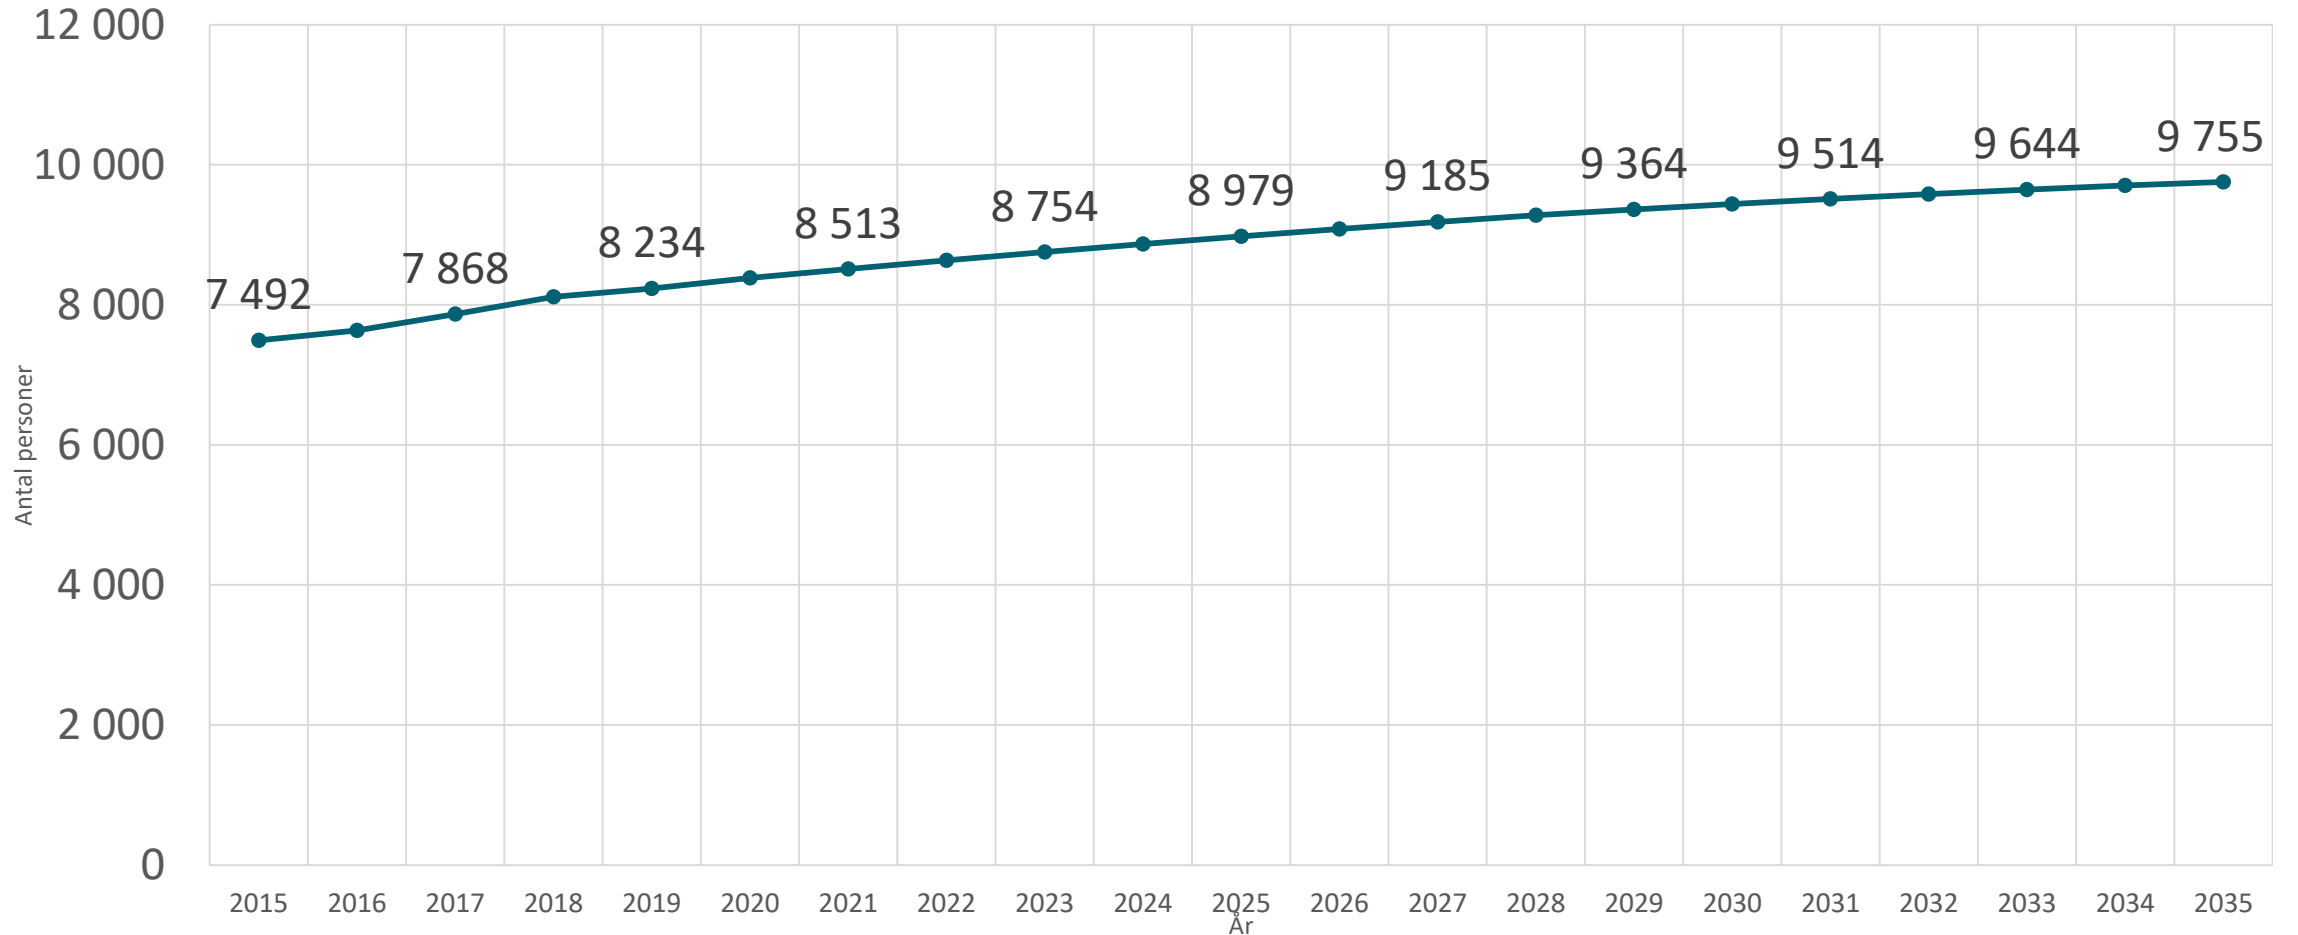

Befolkningsprognos

2020-2035

Befolkningsprognos

Befolkningsutveckling 2015-2035

Fördelning män och kvinnor

Immigration

5-årsklasser 0-19 år

ANTAL INVÅNARE VID ÅRETS SLUT

◆ Fjugesta ■ Mullhyttan ▲ Lanna

Äldre

Fjugesta

Lanna

Mullhyttan

5-årsklasser äldre

95 + i kommunen

95 + fördelat på tätort

80 + fördelat på tätort