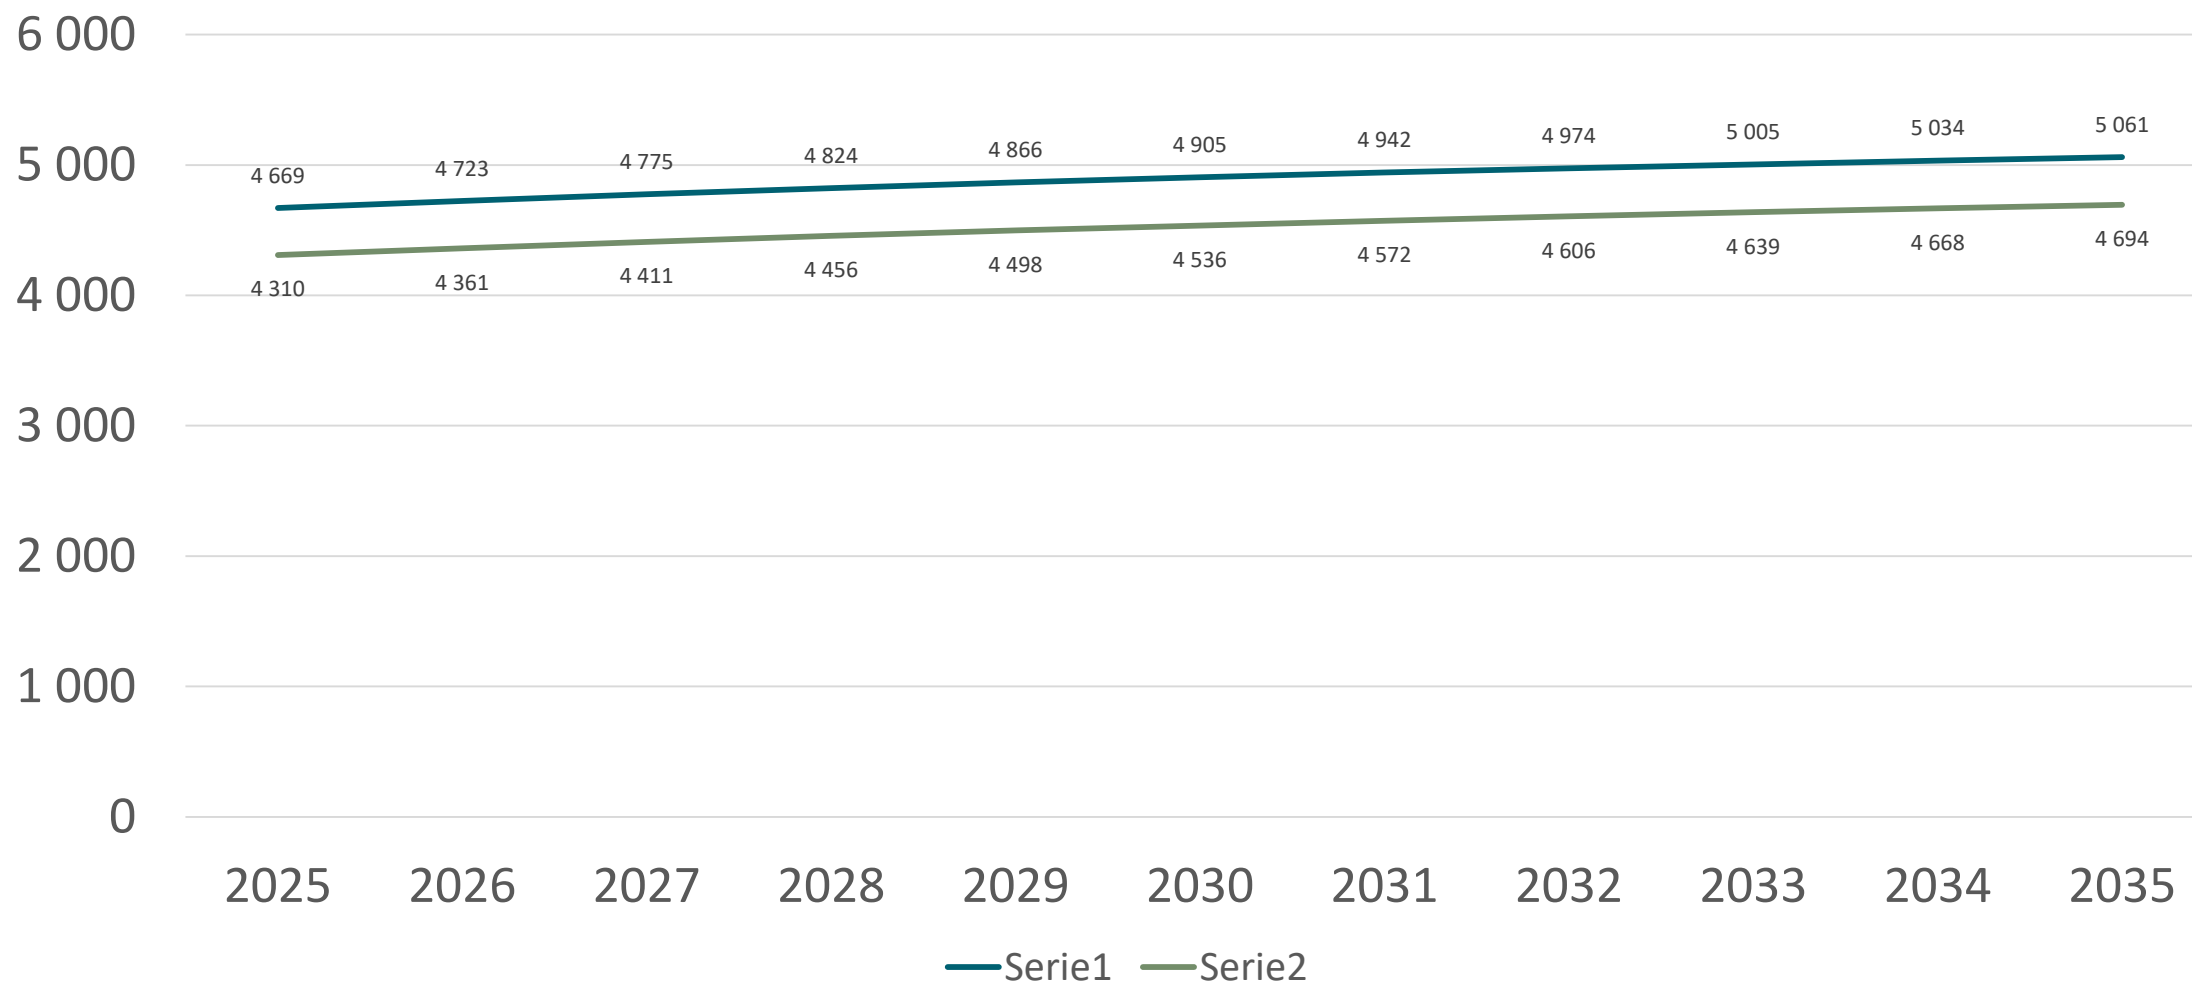

Befolkningsprognos

2020-2035

Befolkningsprognos

Befolkningsutveckling 2015-2035

Fördelning män och kvinnor

Immigration

5-årsklasser 0-19 år

ANTAL INVÅNARE VID ÅRETS SLUT

◆ Fjugesta ■ Mullhyttan ▲ Lanna

Äldre

Fjugesta

Lanna

Mullhyttan

5-årsklasser äldre

95 + i kommunen

95 + fördelat på tätort

80 + fördelat på tätort