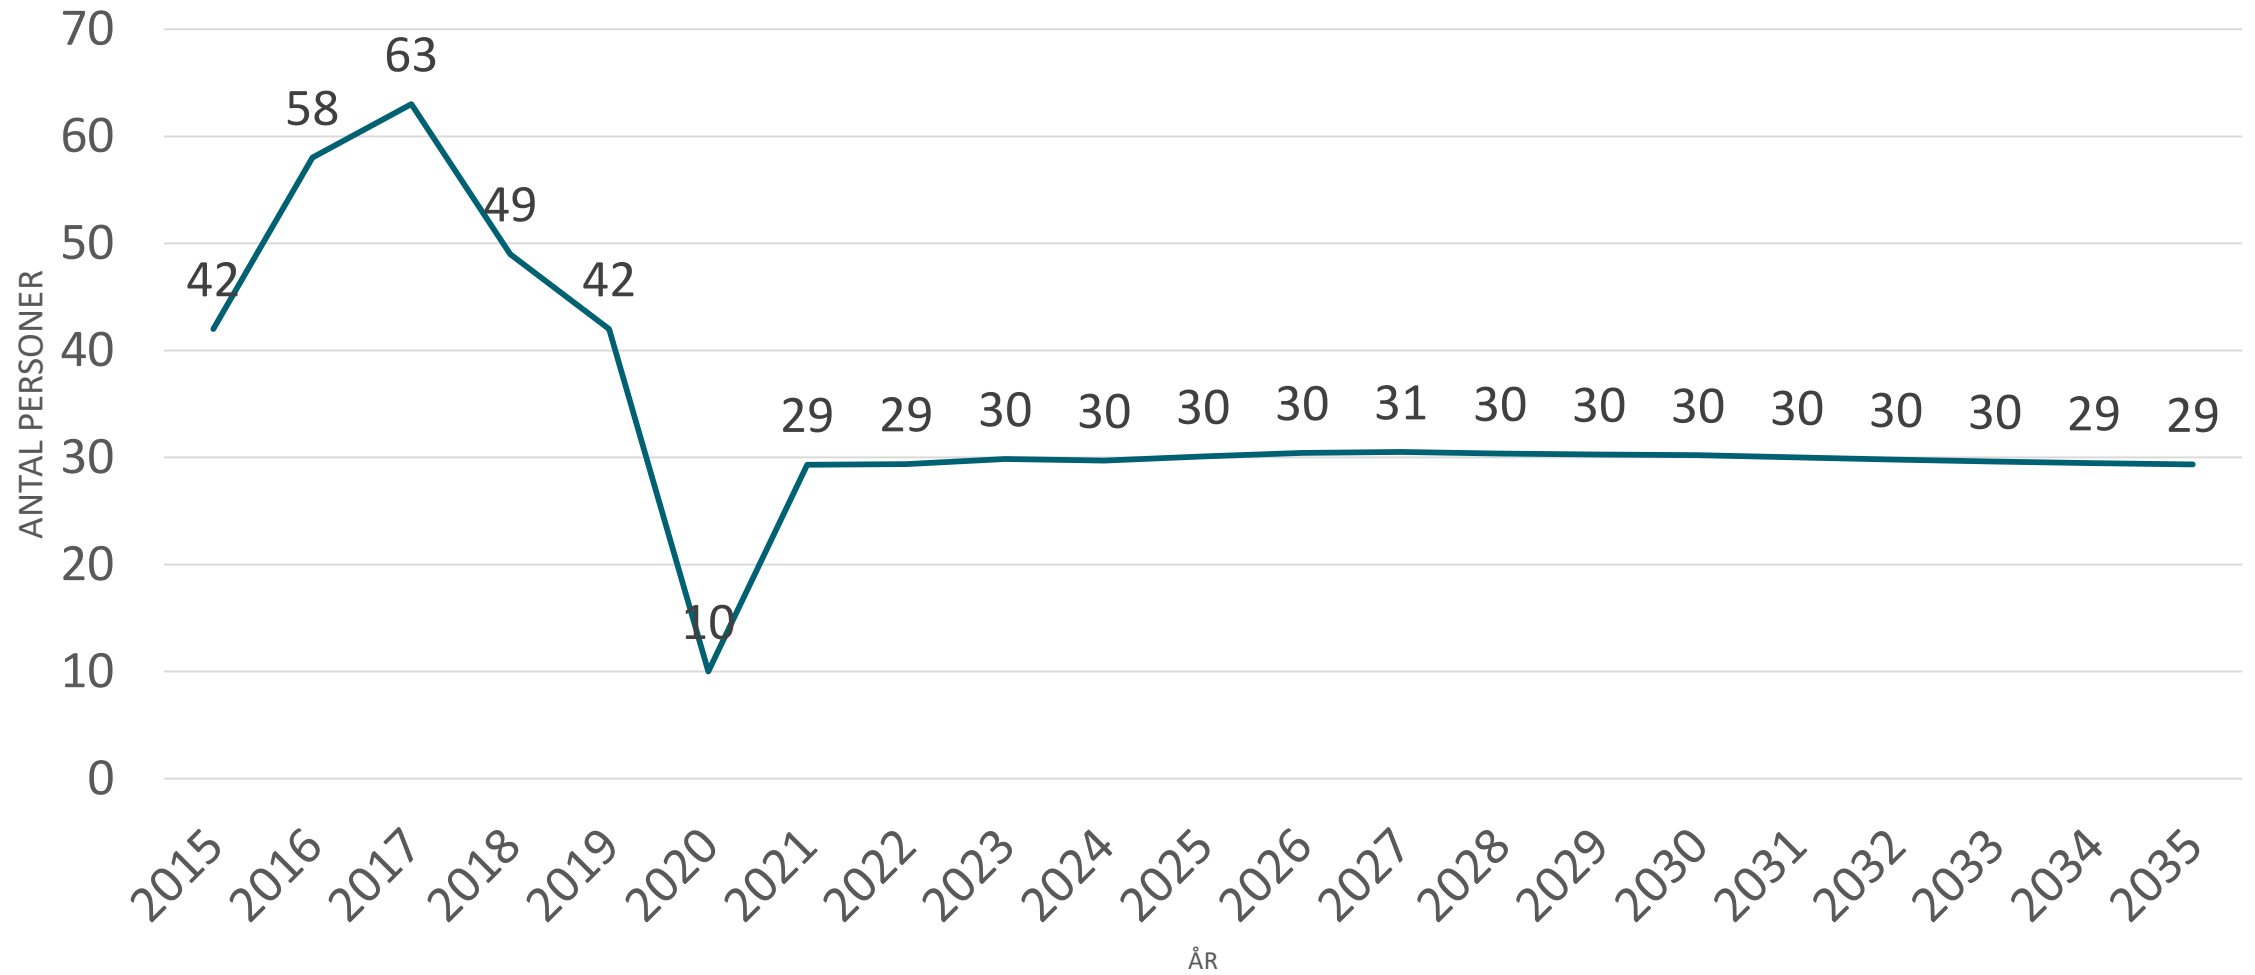

Befolkningsprognos

2020-2035

Befolkningsprognos

Befolkningsutveckling 2015-2035

Fördelning män och kvinnor

Immigration

5-årsklasser 0-19 år

ANTAL INVÅNARE VID ÅRETS SLUT

◆ Fjugesta ■ Mullhyttan ▲ Lanna

Äldre

Fjugesta

Lanna

Mullhyttan

5-årsklasser äldre

95 + i kommunen

95 + fördelat på tätort

80 + fördelat på tätort