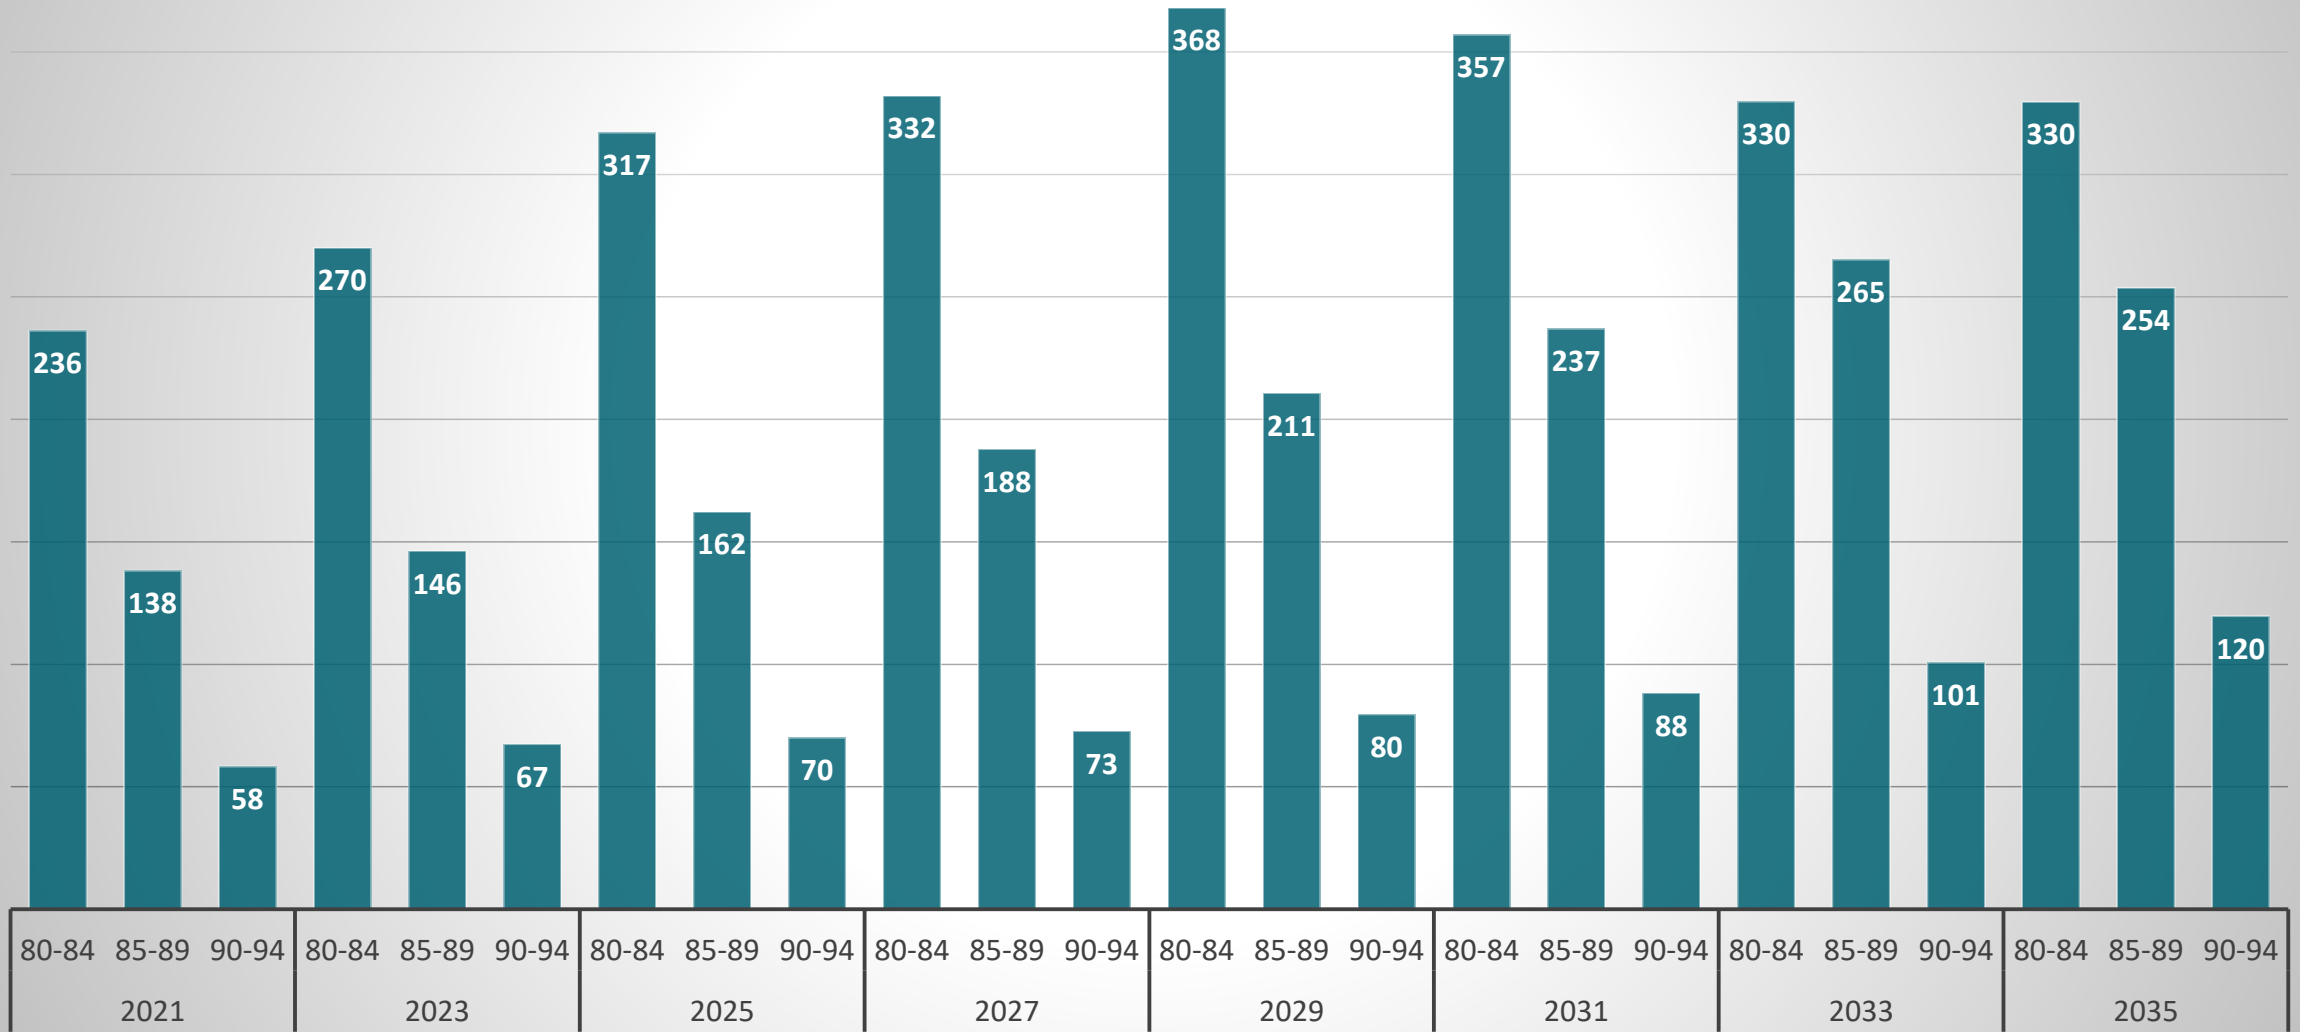

Befolkningsprognos

2020-2035

Befolkningsprognos

Befolkningsutveckling 2015-2035

Fördelning män och kvinnor

Immigration

5-årsklasser 0-19 år

ANTAL INVÅNARE VID ÅRETS SLUT

◆ Fjugesta ■ Mullhyttan ▲ Lanna

Äldre

Fjugesta

Lanna

Mullhyttan

5-årsklasser äldre

95 + i kommunen

95 + fördelat på tätort

80 + fördelat på tätort