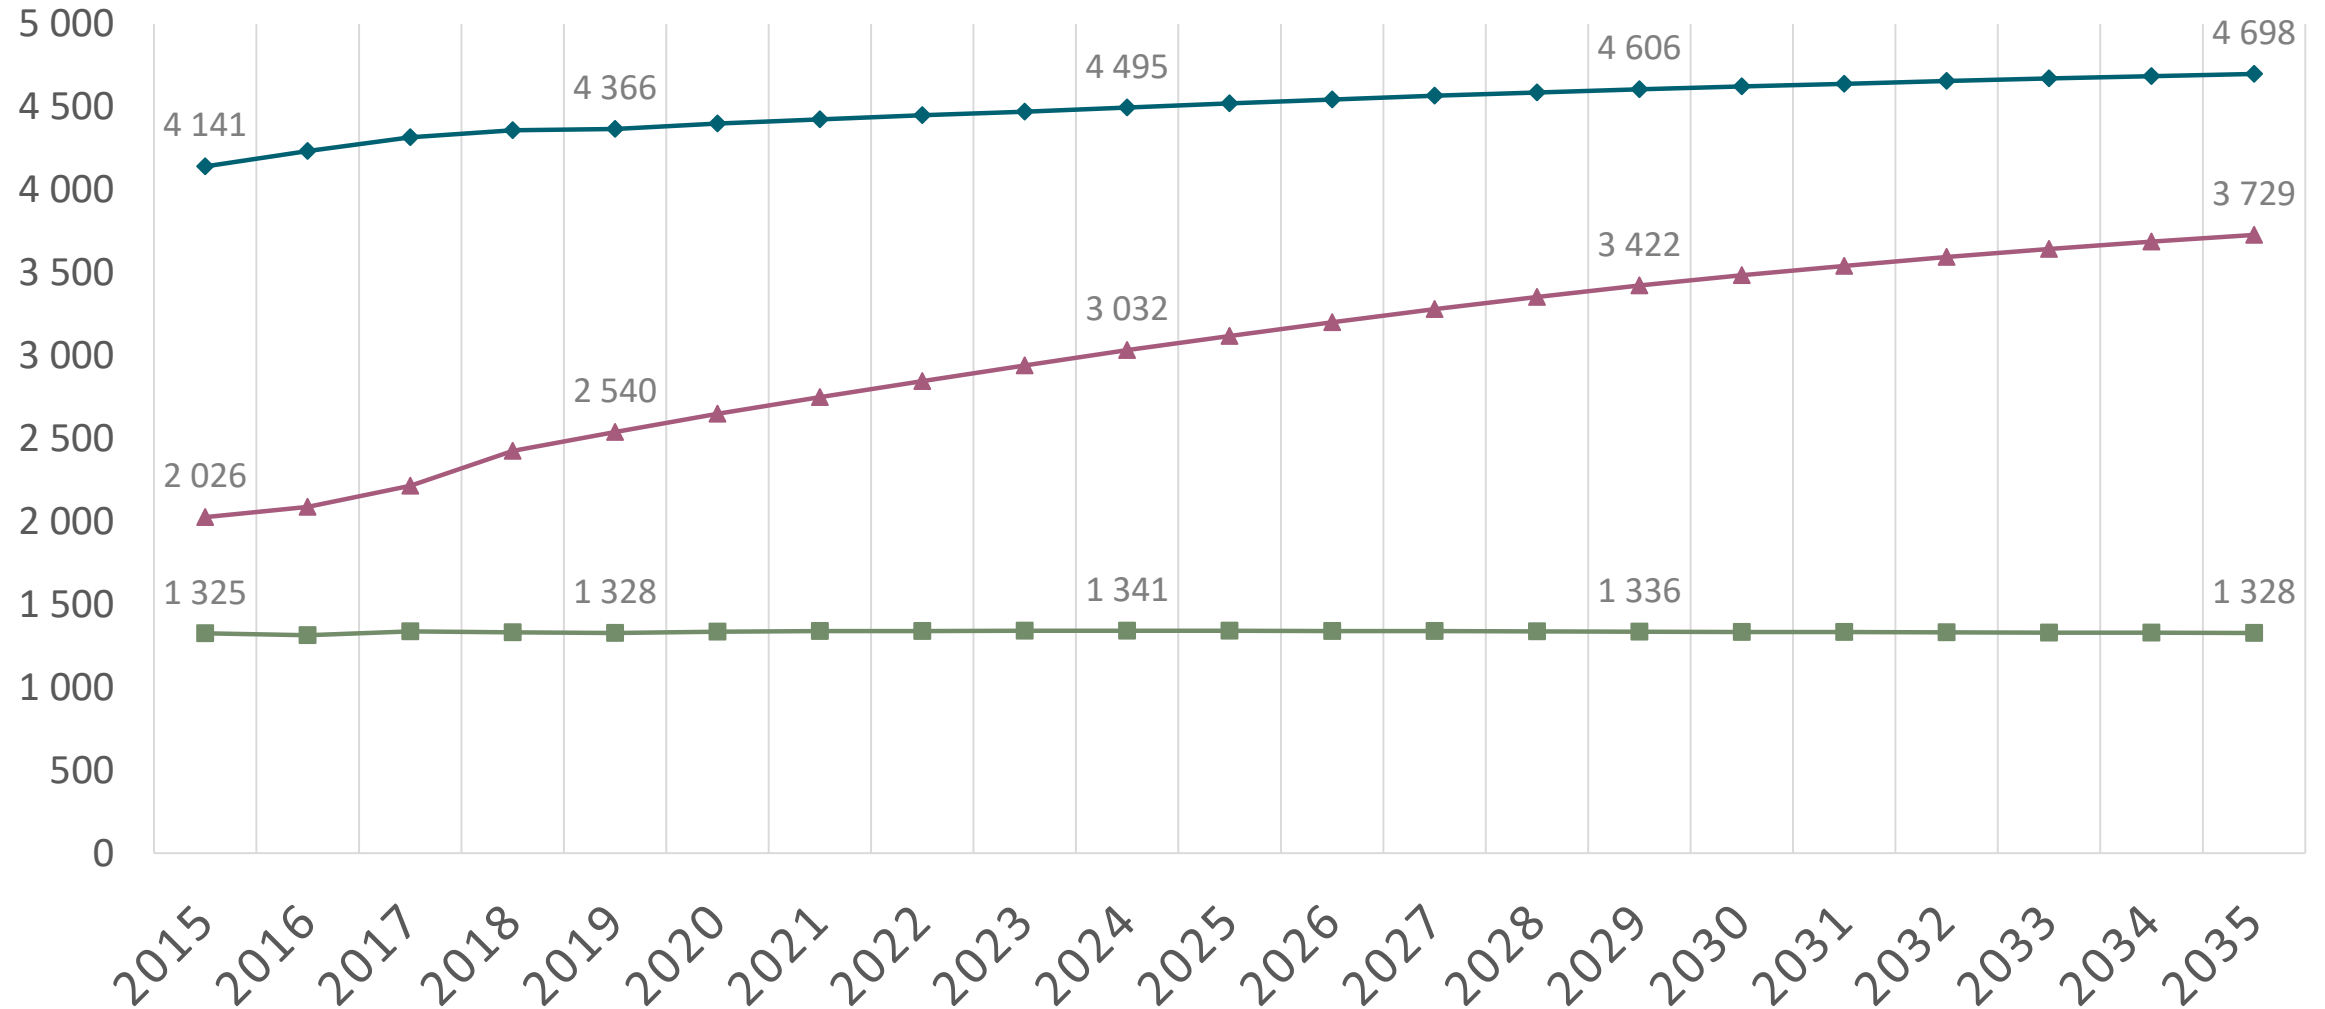

Befolkningsprognos

2020-2035

Befolkningsprognos

Befolkningsutveckling 2015-2035

Fördelning män och kvinnor

Immigration

5-årsklasser 0-19 år

ANTAL INVÅNARE VID ÅRETS SLUT

◆ Fjugesta ■ Mullhyttan ▲ Lanna

Äldre

Fjugesta

Lanna

Mullhyttan

5-årsklasser äldre

95 + i kommunen

95 + fördelat på tätort

80 + fördelat på tätort