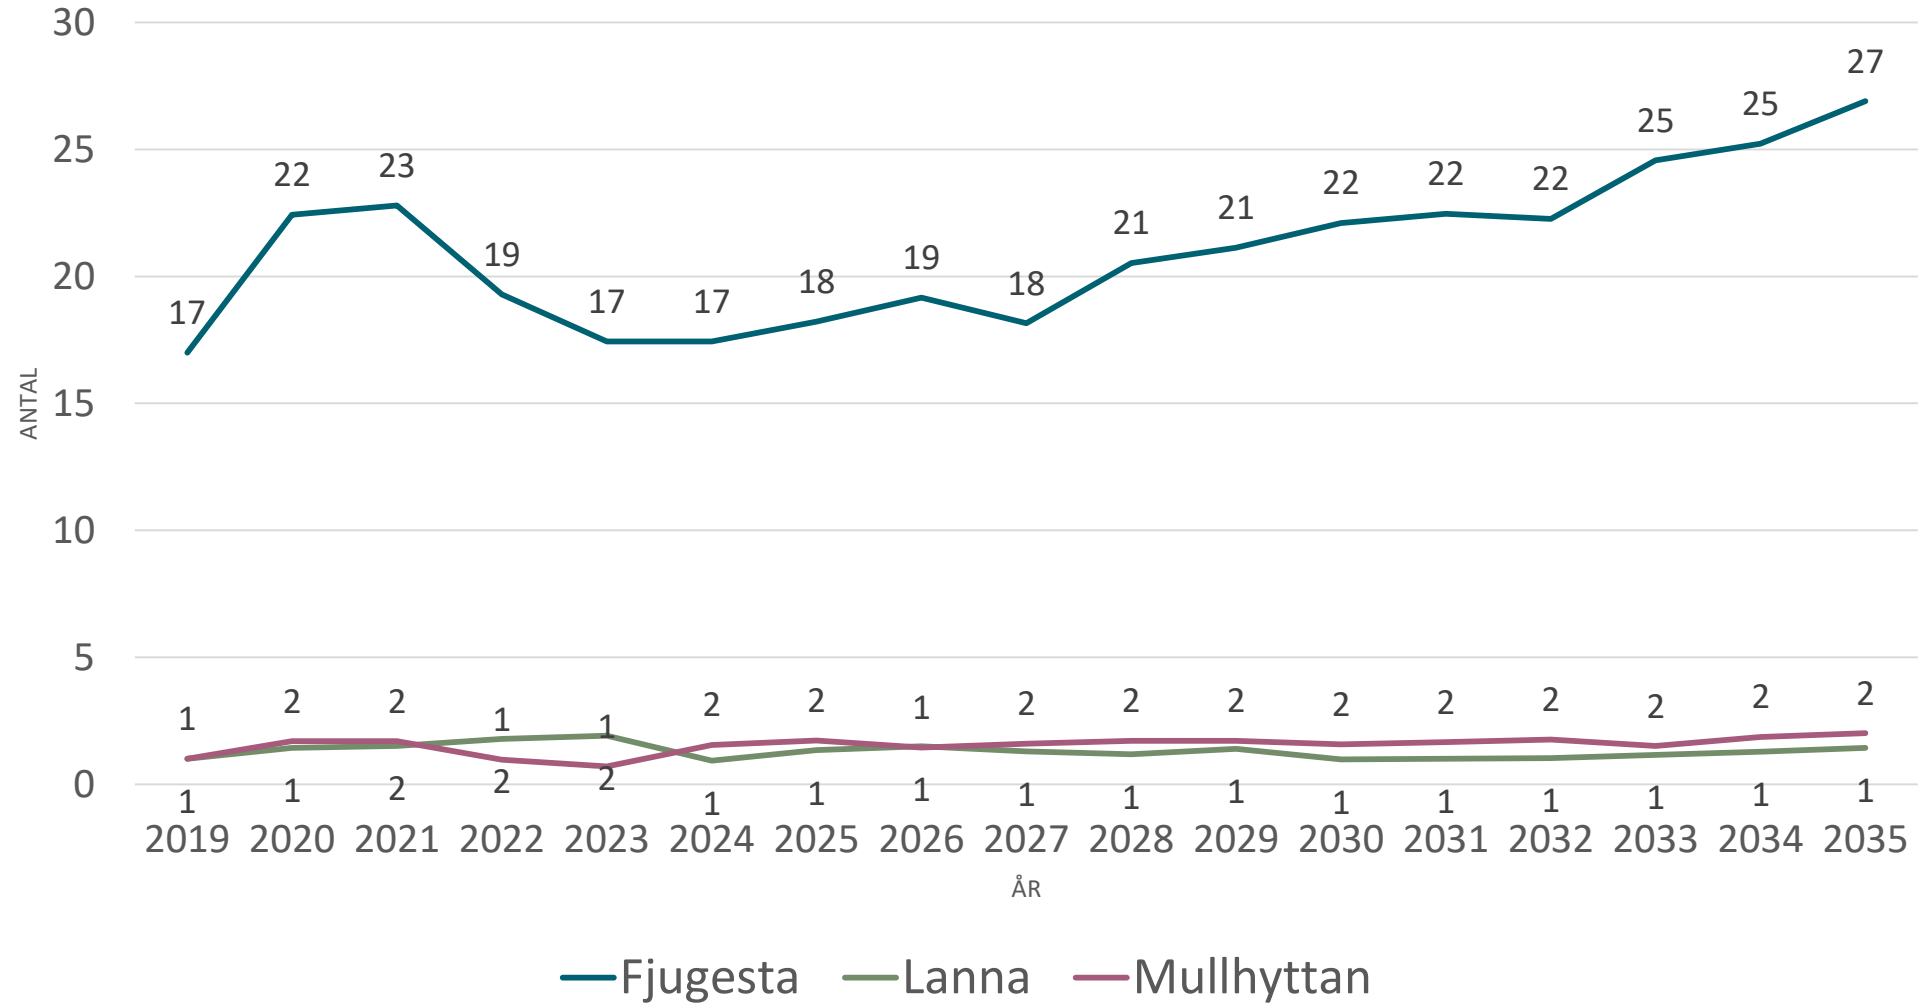

Befolkningsprognos

2020-2035

Befolkningsprognos

Befolkningsutveckling 2015-2035

Fördelning män och kvinnor

Immigration

5-årsklasser 0-19 år

ANTAL INVÅNARE VID ÅRETS SLUT

◆ Fjugesta ■ Mullhyttan ▲ Lanna

Äldre

Fjugesta

Lanna

Mullhyttan

5-årsklasser äldre

95 + i kommunen

95 + fördelat på tätort

80 + fördelat på tätort