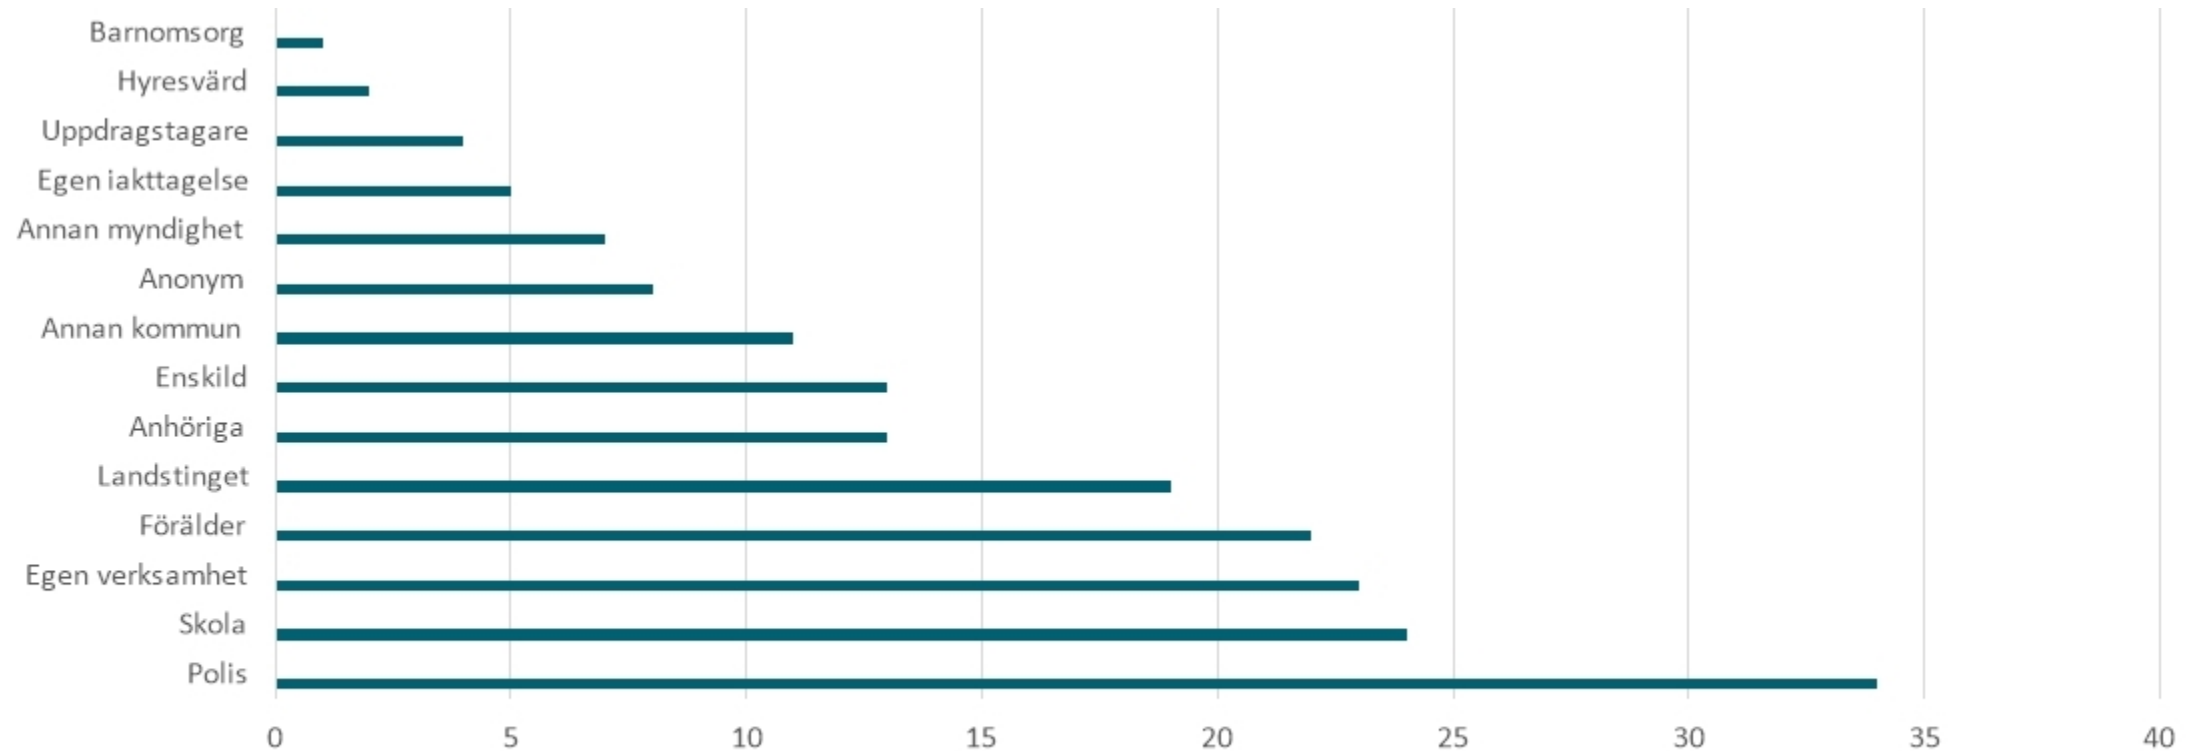

Q1 2021 Anmälningar från: