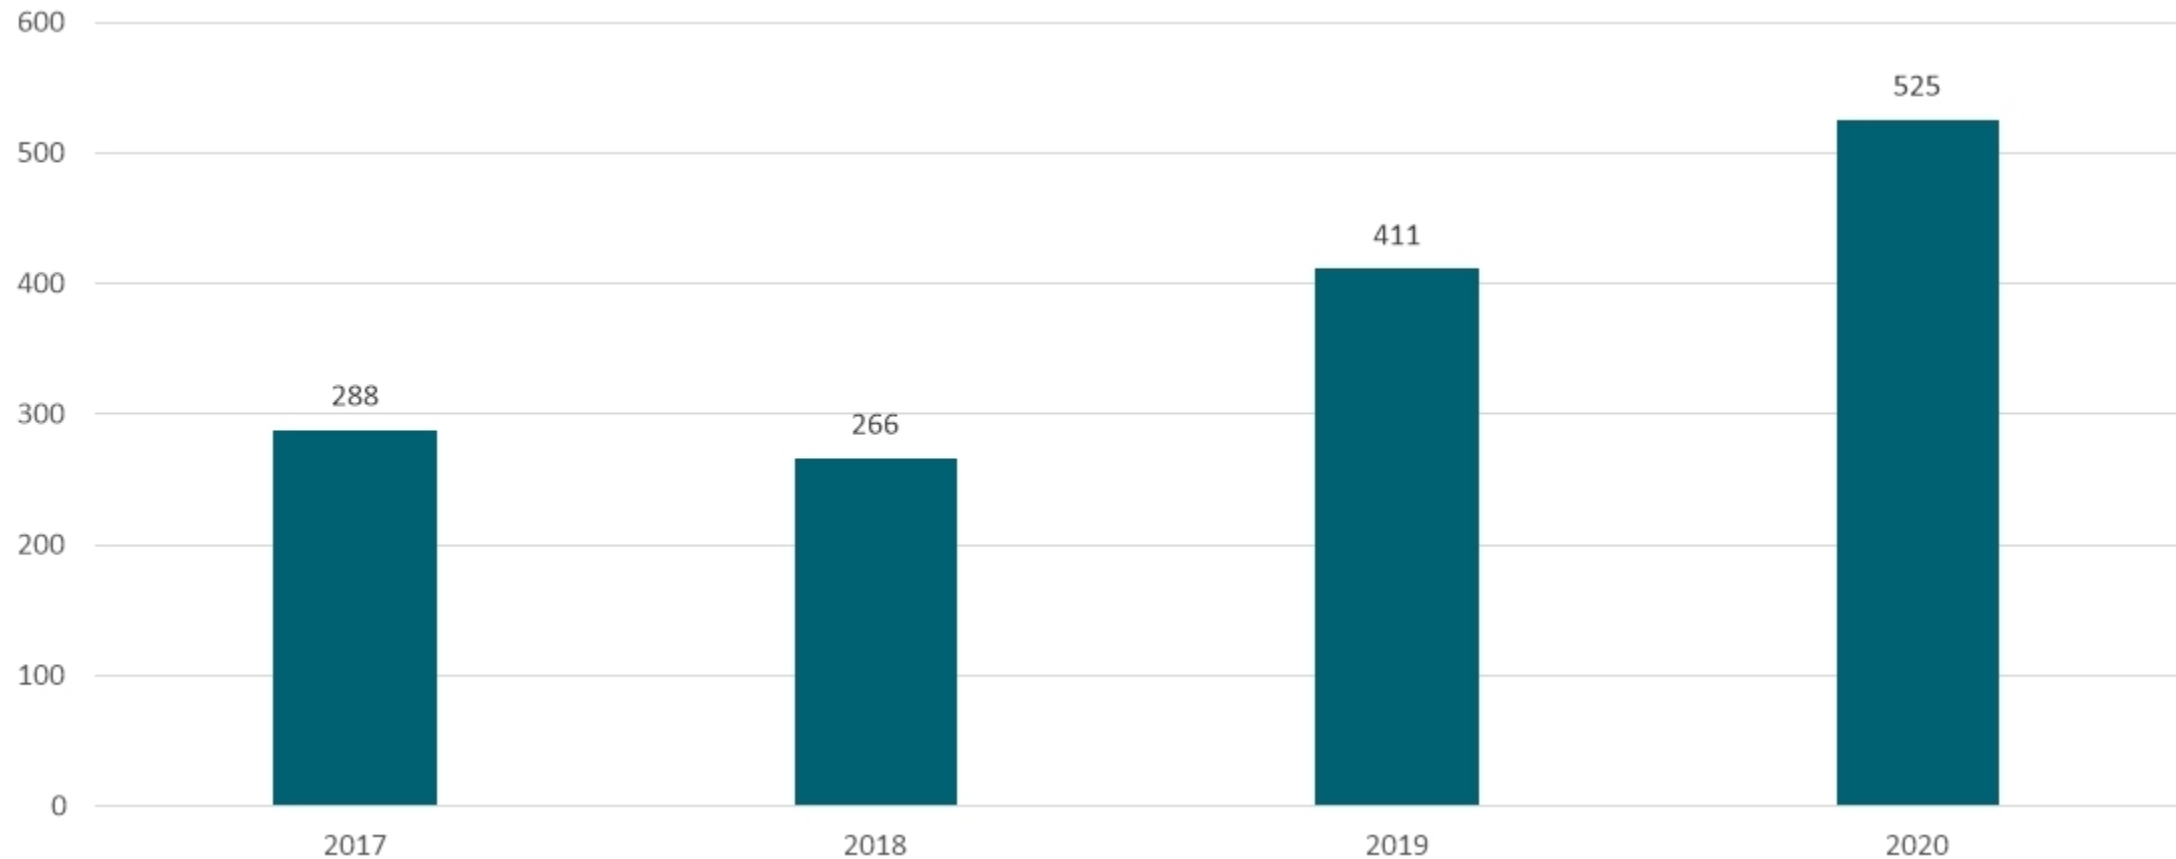

LEKEBERGS
KOMMUN

Statistik IFO

Trygghet och nytänkande – Naturligt nära

Antal delegationsbeslut helår

Antal delegationsbeslut per kvartal

Antal aktualiseringar barnärenden helår

Antal aktualiseringar barnärende per kvartal

Q2 2021 jämfört med Q2 2020

- Andra kvartal 2020: 121 st anmälningar, 13 st ansökningar, 7 st övriga (familjerätt (ej med i stapeldiagram), yttranden m.m) =141 st.
- Antal inledda utredningar under perioden: 56 st

- Andra kvartal 2021: 107 st anmälningar, 13 st ansökningar, 7 st övriga (familjerätt, yttrande m.m)=127st
- Antal inledda utredningar under perioden: 51 st

Q2 2020 Anmälningar från:

Q2 2021 Anmälningar från: