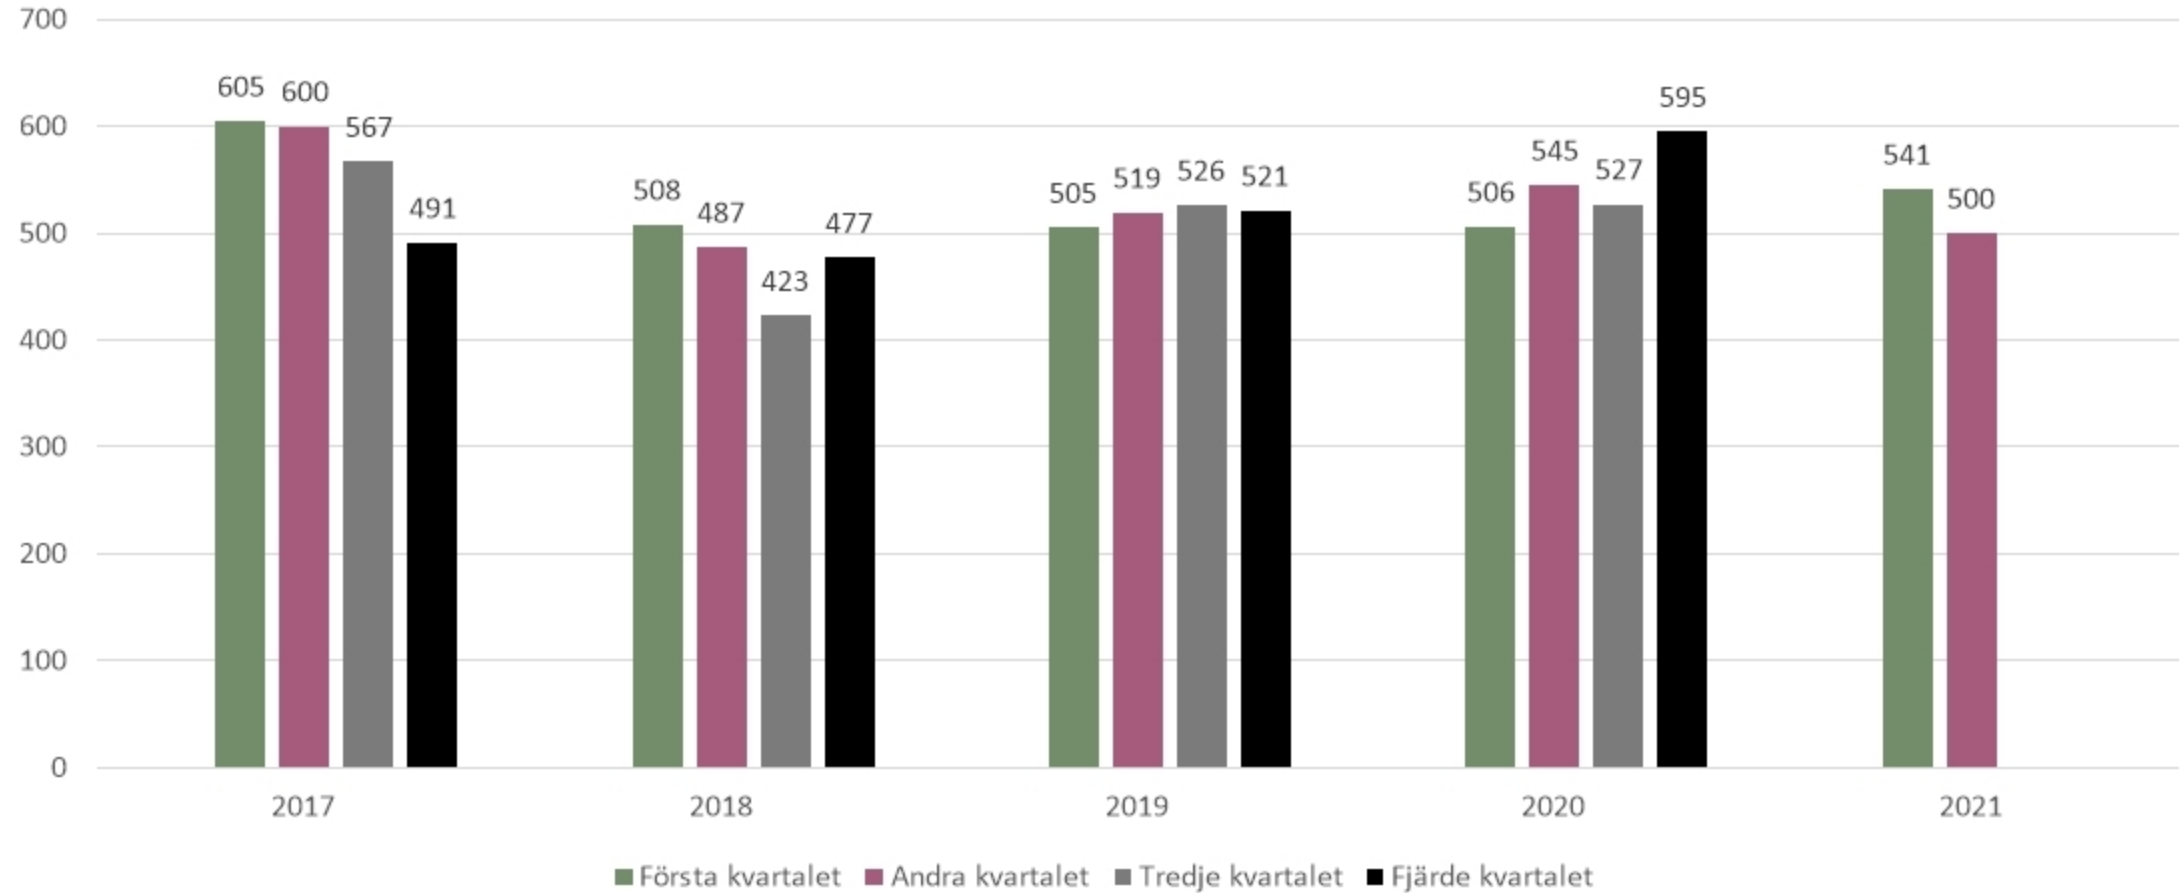

LEKEBERGS
KOMMUN

Statistik IFO

Trygghet och nytänkande – Naturligt nära

Antal delegationsbeslut helår

Antal delegationsbeslut per kvartal

Antal aktualiseringar barnärenden helår

Antal aktualiseringar barnärende per kvartal

Q2 2021 jämfört med Q2 2020

- Andra kvartal 2020: 121 st anmälningar, 13 st ansökningar, 7 st övriga (familjerätt (ej med i stapeldiagram), yttranden m.m) =141 st.
- Antal inledda utredningar under perioden: 56 st

- Andra kvartal 2021: 107 st anmälningar, 13 st ansökningar, 7 st övriga (familjerätt, yttrande m.m)=127st
- Antal inledda utredningar under perioden: 51 st

Q2 2020 Anmälningar från:

Q2 2021 Anmälningar från: