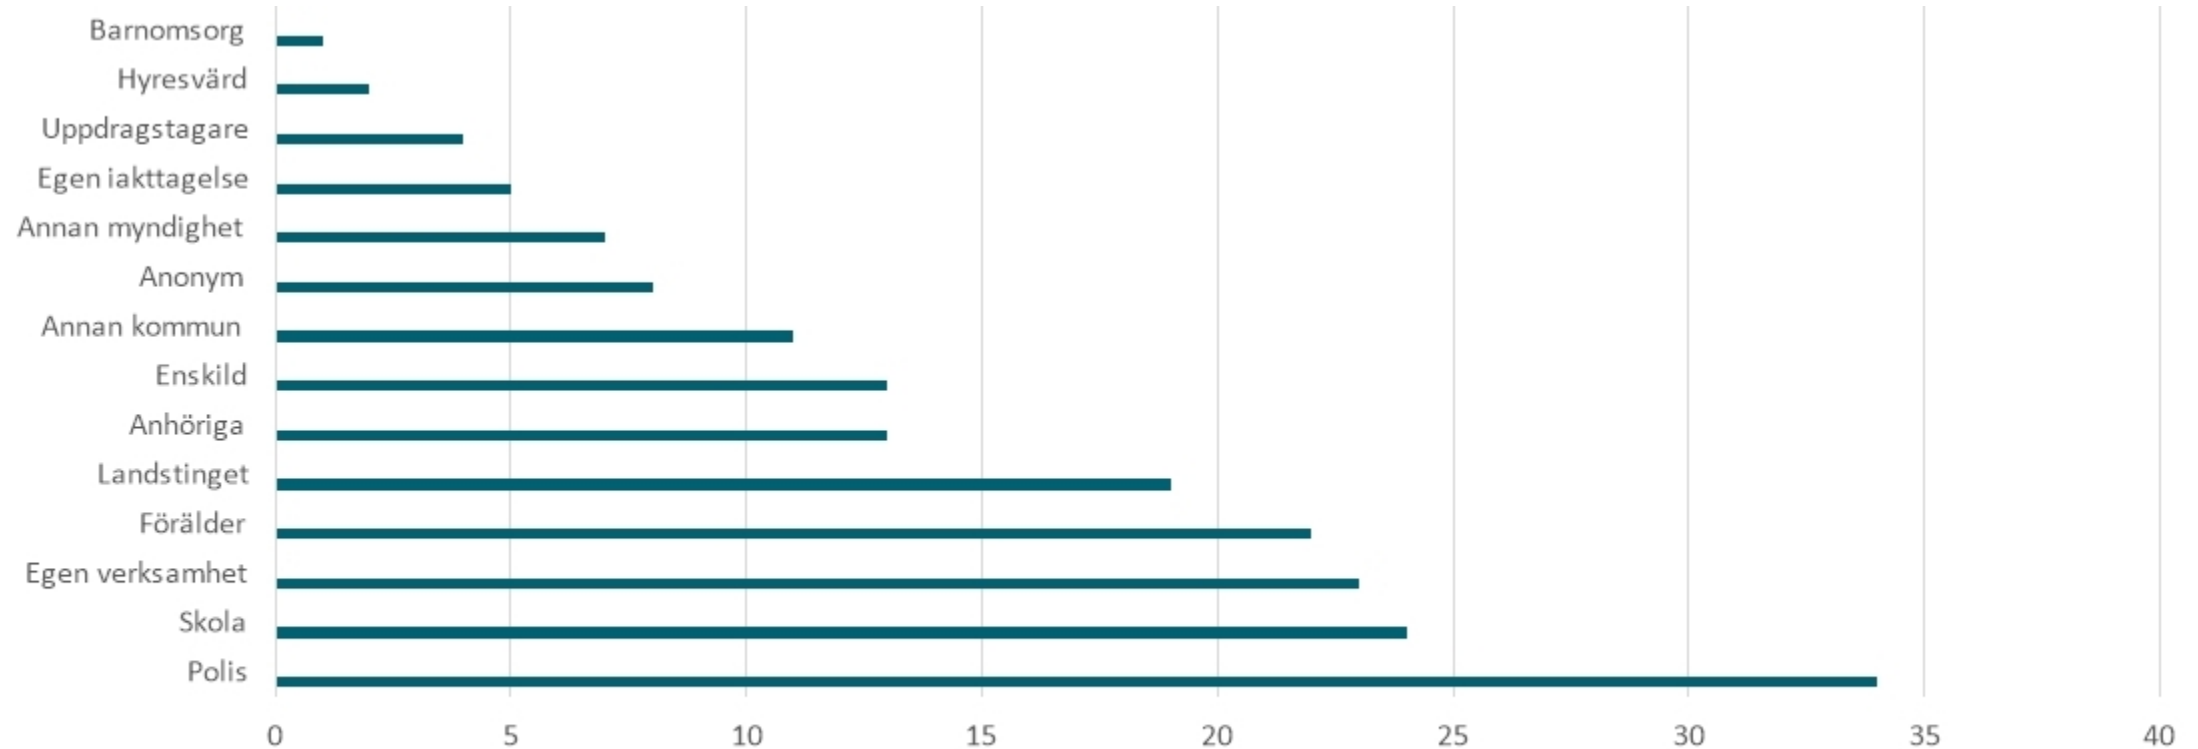

Q2 2020 Anmälningar från: