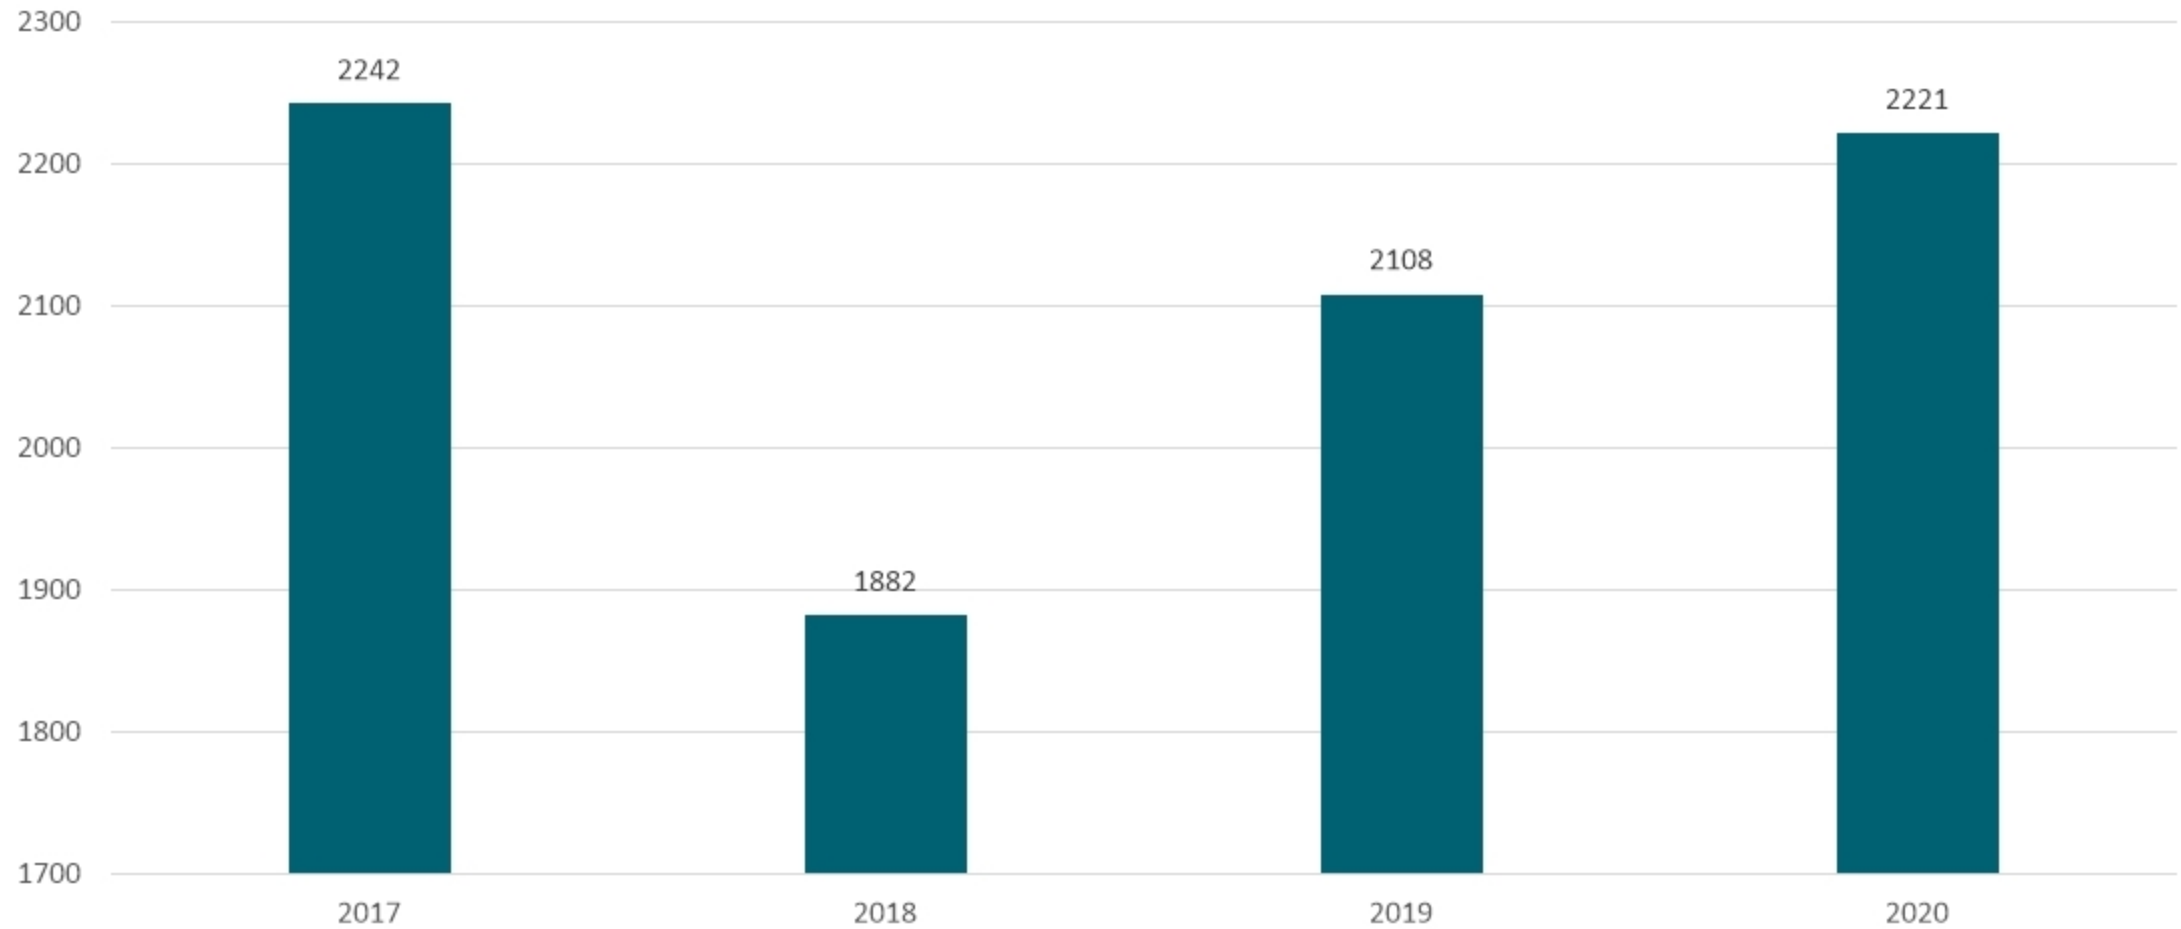

LEKEBERGS
KOMMUN

Statistik IFO

Trygghet och nytänkande – Naturligt nära

Antal delegationsbeslut helår

Antal delegationsbeslut per kvartal

Antal aktualiseringar barnärenden helår

Antal aktualiseringar barnärende per kvartal

Q2 2021 jämfört med Q2 2020

- Andra kvartal 2020: 121 st anmälningar, 13 st ansökningar, 7 st övriga (familjerätt (ej med i stapeldiagram), yttranden m.m) =141 st.
- Antal inledda utredningar under perioden: 56 st

- Andra kvartal 2021: 107 st anmälningar, 13 st ansökningar, 7 st övriga (familjerätt, yttrande m.m)=127st
- Antal inledda utredningar under perioden: 51 st

Q2 2020 Anmälningar från:

Q2 2021 Anmälningar från: