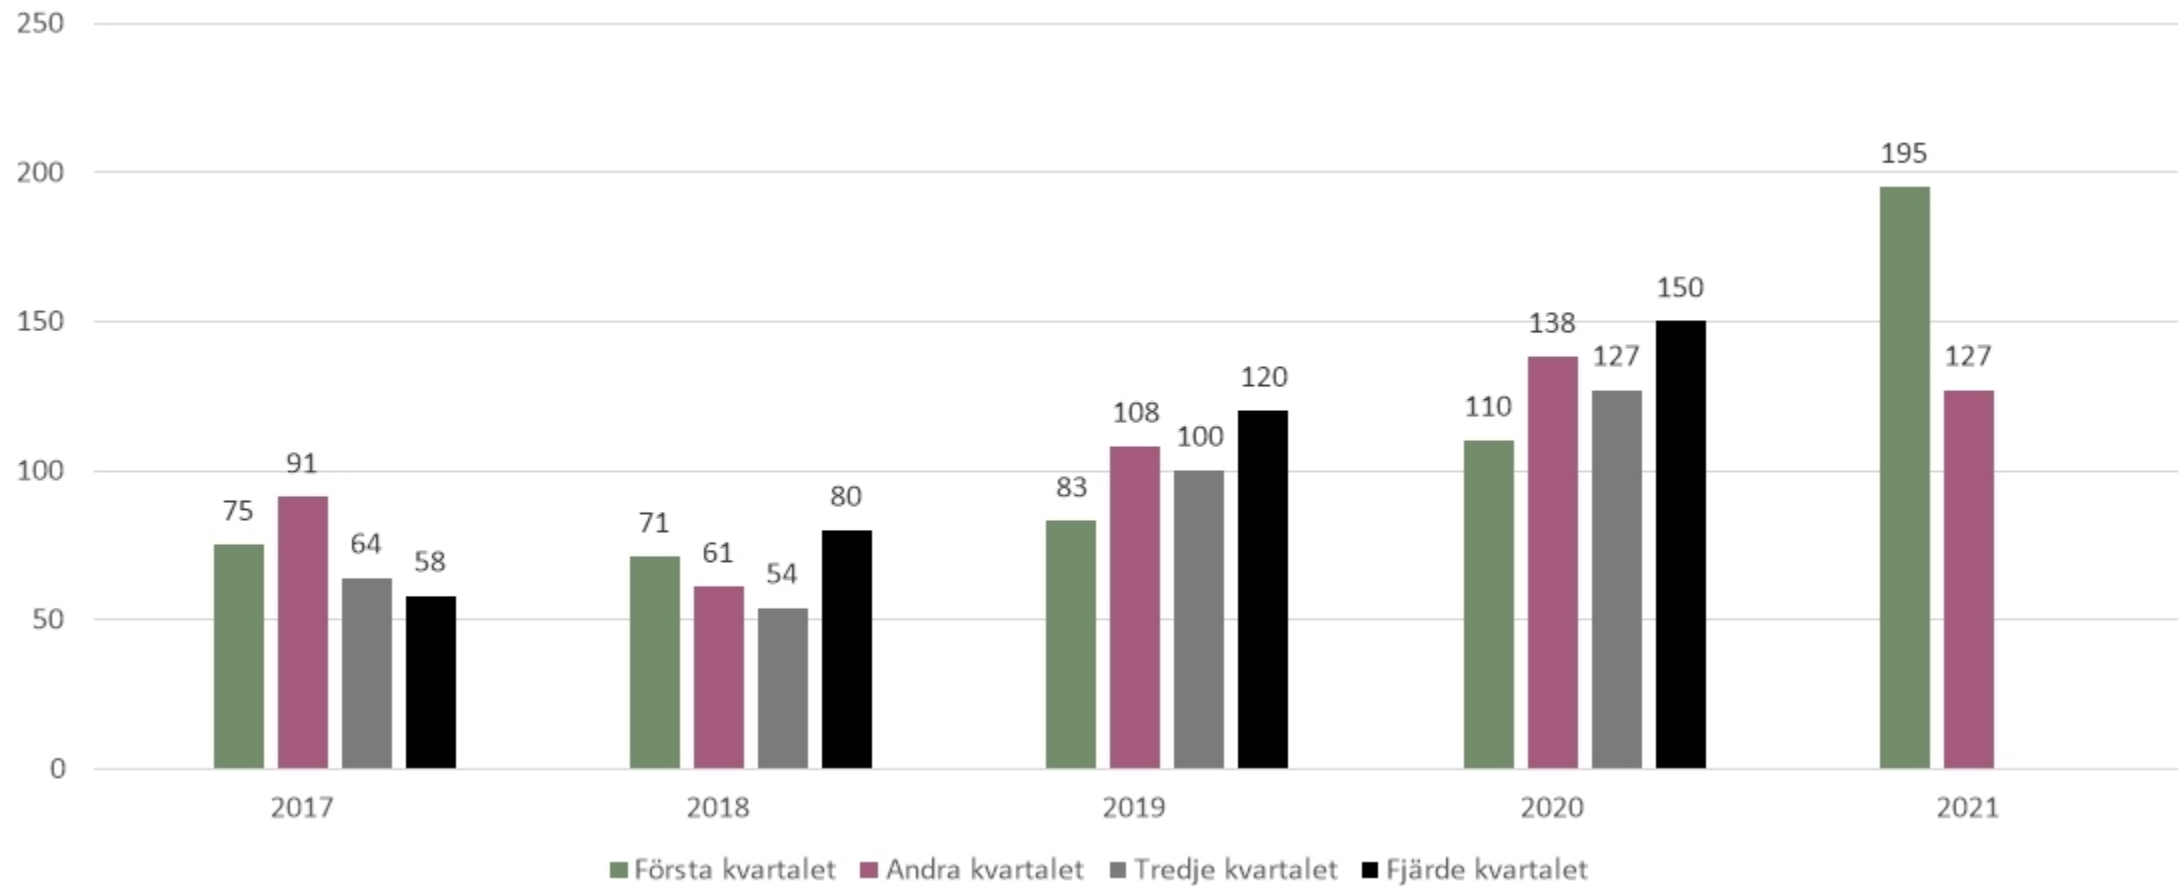

LEKEBERGS
KOMMUN

Statistik IFO

Trygghet och nytänkande – Naturligt nära

Antal delegationsbeslut helår

Antal delegationsbeslut per kvartal

Antal aktualiseringar barnärenden helår

Antal aktualiseringar barnärende per kvartal

Q2 2021 jämfört med Q2 2020

- Andra kvartal 2020: 121 st anmälningar, 13 st ansökningar, 7 st övriga (familjerätt (ej med i stapeldiagram), yttranden m.m) =141 st.
- Antal inledda utredningar under perioden: 56 st