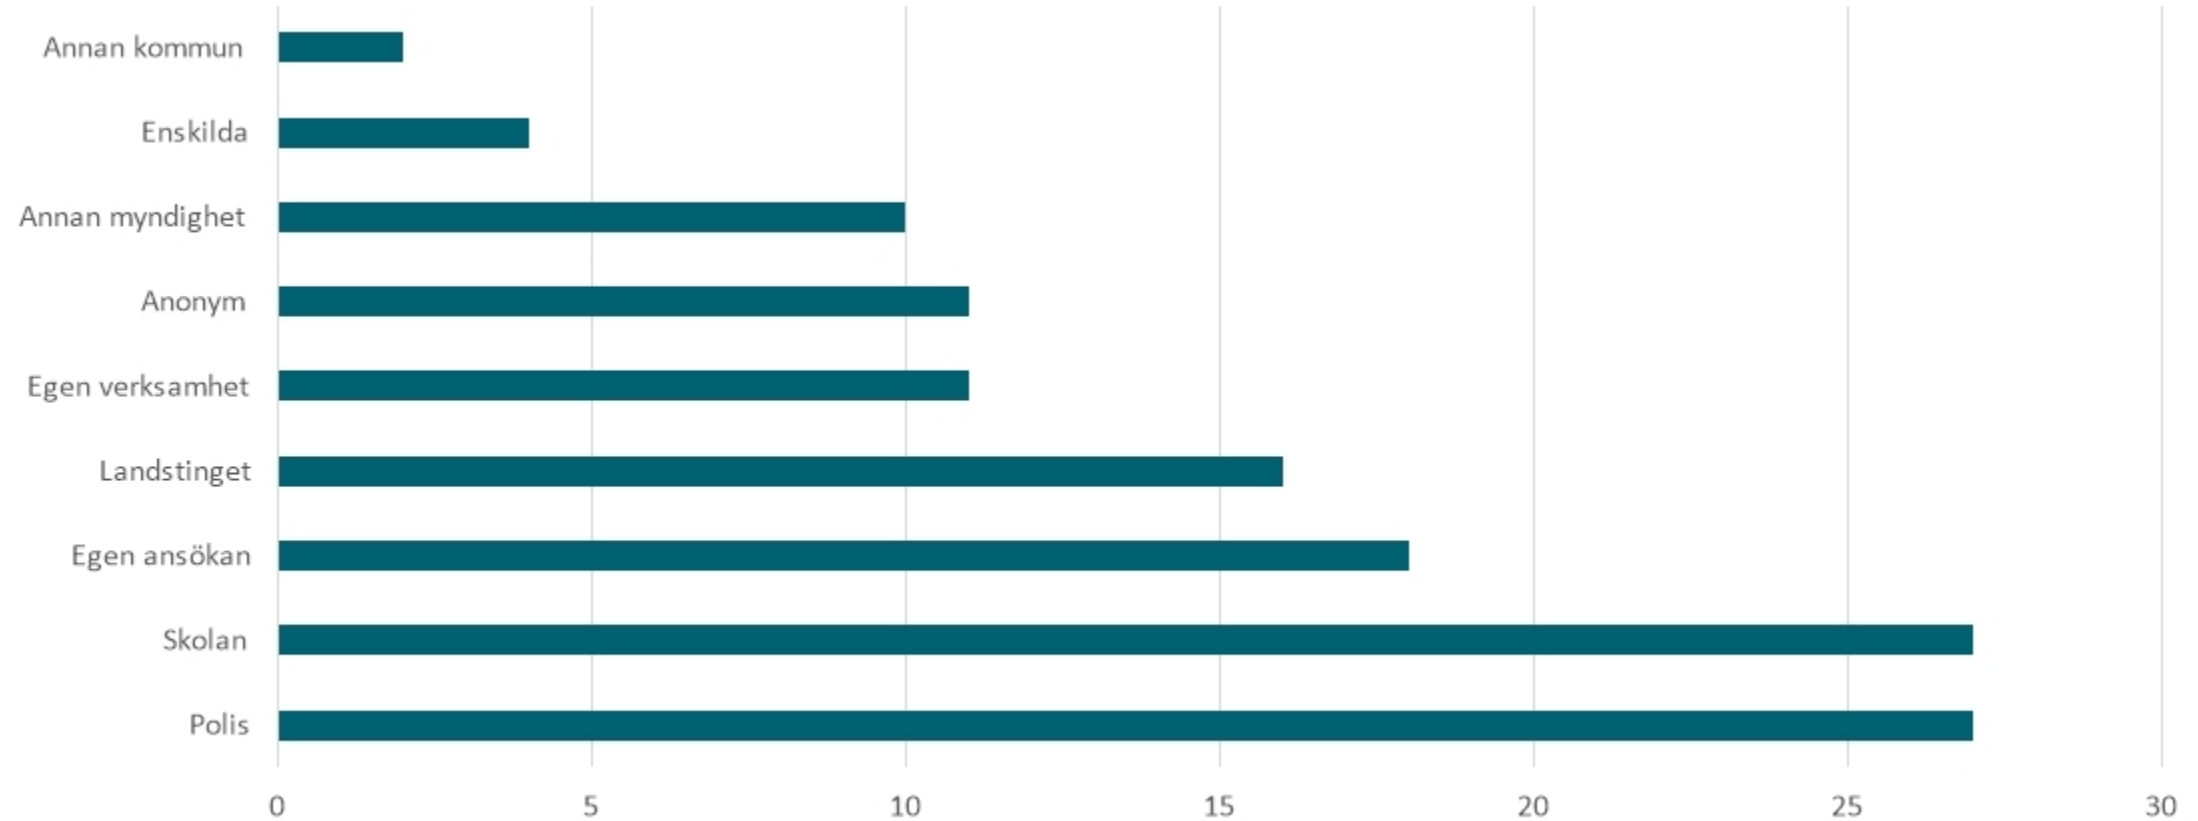

Q2 2021 jämfört med Q2 2020

- Andra kvartal 2020: 121 st anmälningar, 13 st ansökningar, 7 st övriga (familjerätt (ej med i stapeldiagram), yttranden m.m) =141 st.
- Antal inledda utredningar under perioden: 56 st

- Andra kvartal 2021: 107 st anmälningar, 13 st ansökningar, 7 st övriga (familjerätt, yttrande m.m)=127st
- Antal inledda utredningar under perioden: 51 st

Q2 2020 Anmälningar från:

Q2 2021 Anmälningar från: