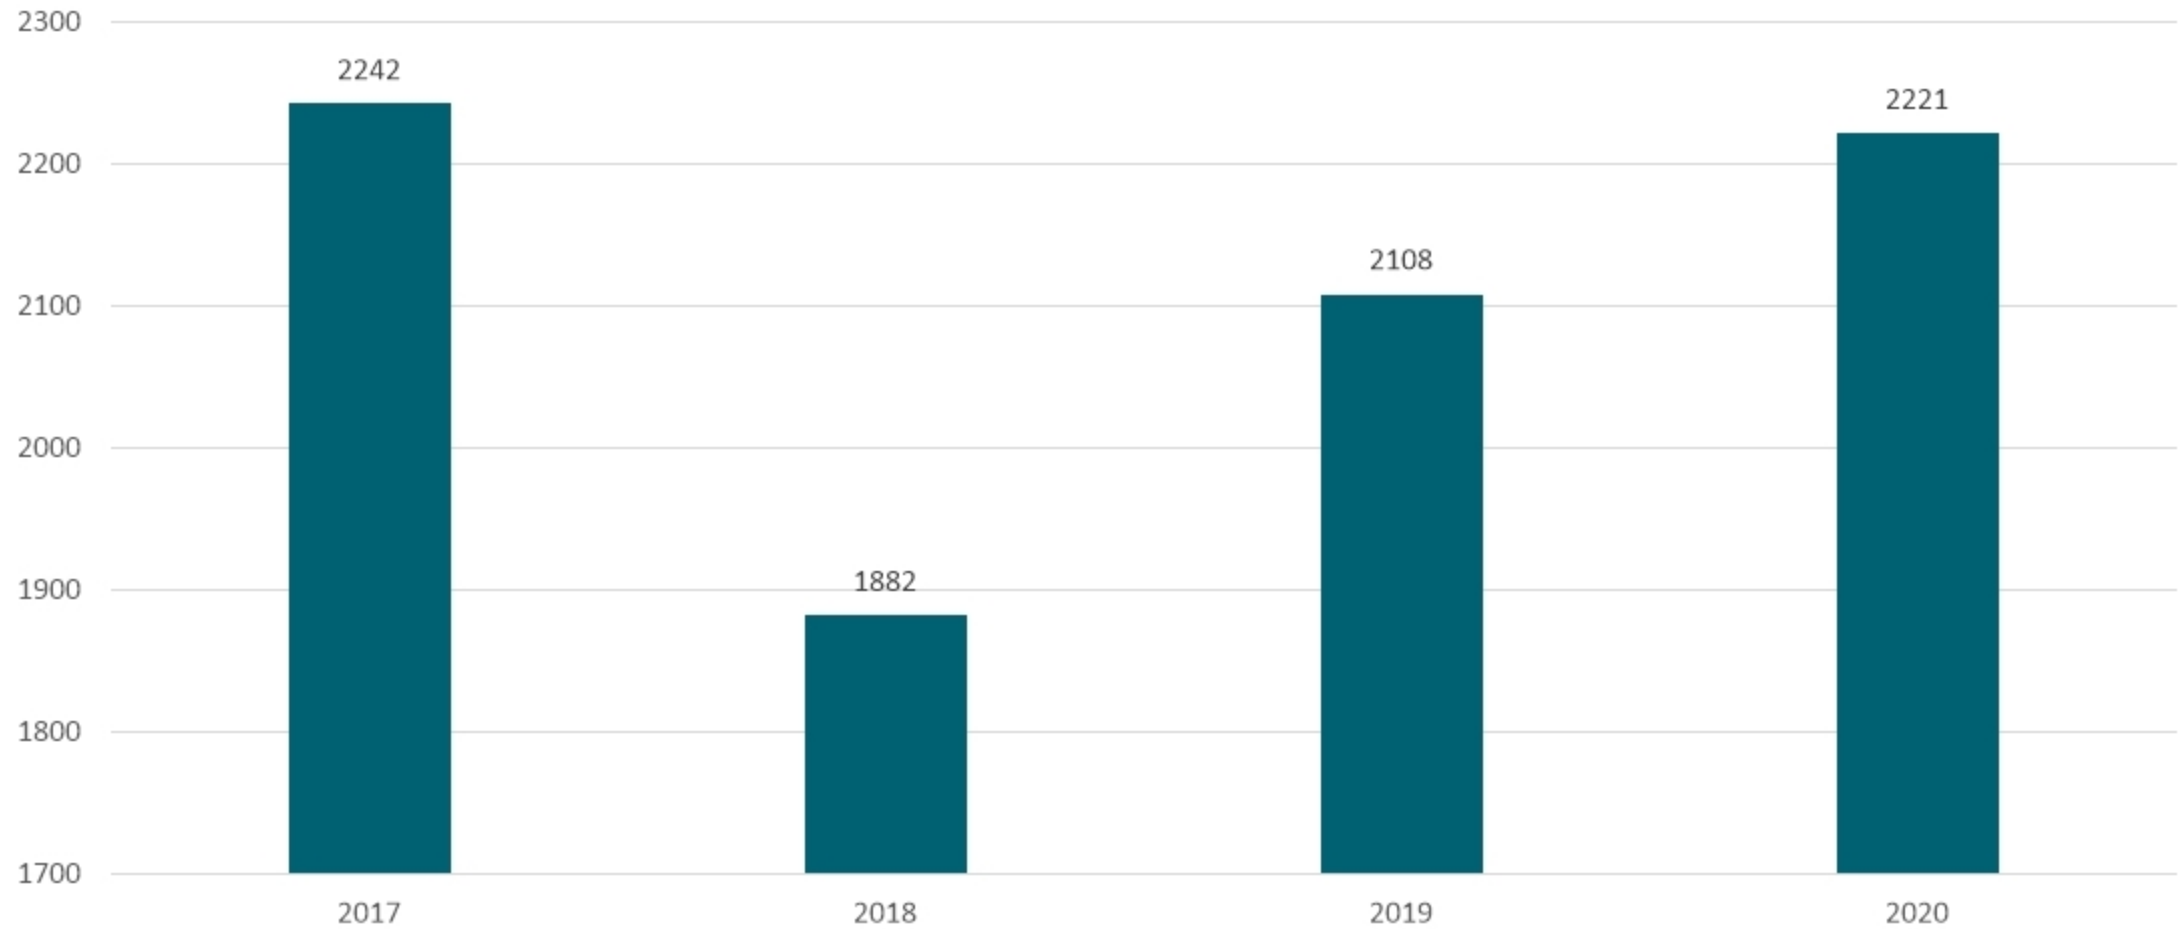

LEKEBERGS
KOMMUN

Statistik IFO

Trygghet och nytänkande – Naturligt nära

Antal delegationsbeslut helår

Antal delegationsbeslut per kvartal

Antal aktualiseringar barnärenden helår

Antal aktualiseringar barnärende per kvartal

Q3 2021 jämfört med Q3 2020

(perioden gäller mellan 1 juli till 27 september)

- Tredje kvartal 2020: 113 st anmälningar, 3 st ansökningar, 5 st övriga (familjerätt (ej med i stapeldiagram), yttranden m.m) = 121 st.
- Antal inledda utredningar under perioden: 30 st

- Tredje kvartal 2021: 92 st anmälningar, 9 st ansökningar, 10 st övriga (familjerätt, yttrande m.m) =111 st
- Antal inledda utredningar under perioden: 23 st

Q3 2020 Anmälningar från:

Q3 2021 Anmälningar från: