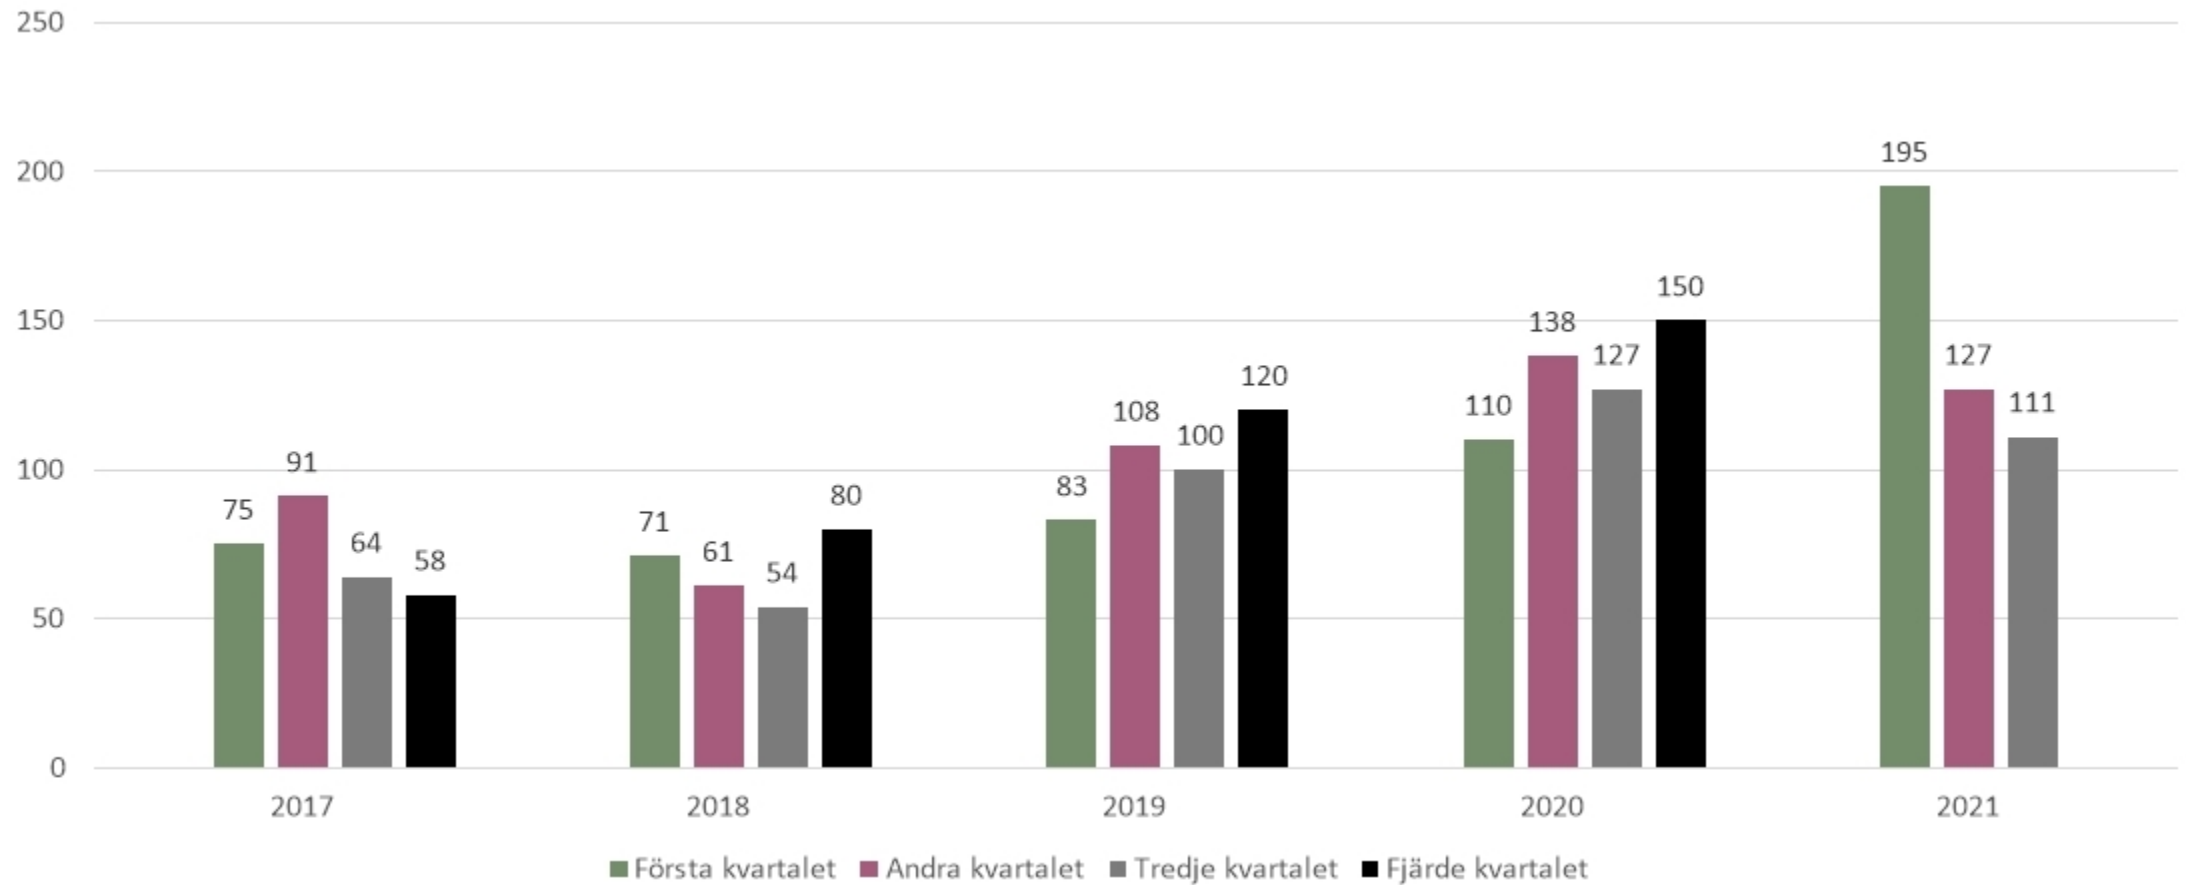

LEKEBERGS
KOMMUN

Statistik IFO

Trygghet och nytänkande – Naturligt nära

Antal delegationsbeslut helår

Antal delegationsbeslut per kvartal

Antal aktualiseringar barnärenden helår

Antal aktualiseringar barnärende per kvartal

Q3 2021 jämfört med Q3 2020

(perioden gäller mellan 1 juli till 27 september)

- Tredje kvartal 2020: 113 st anmälningar, 3 st ansökningar, 5 st övriga (familjerätt (ej med i stapeldiagram), yttranden m.m) = 121 st.
- Antal inledda utredningar under perioden: 30 st

- Tredje kvartal 2021: 92 st anmälningar, 9 st ansökningar, 10 st övriga (familjerätt, yttrande m.m) =111 st
- Antal inledda utredningar under perioden: 23 st

Q3 2020 Anmälningar från:

Q3 2021 Anmälningar från: