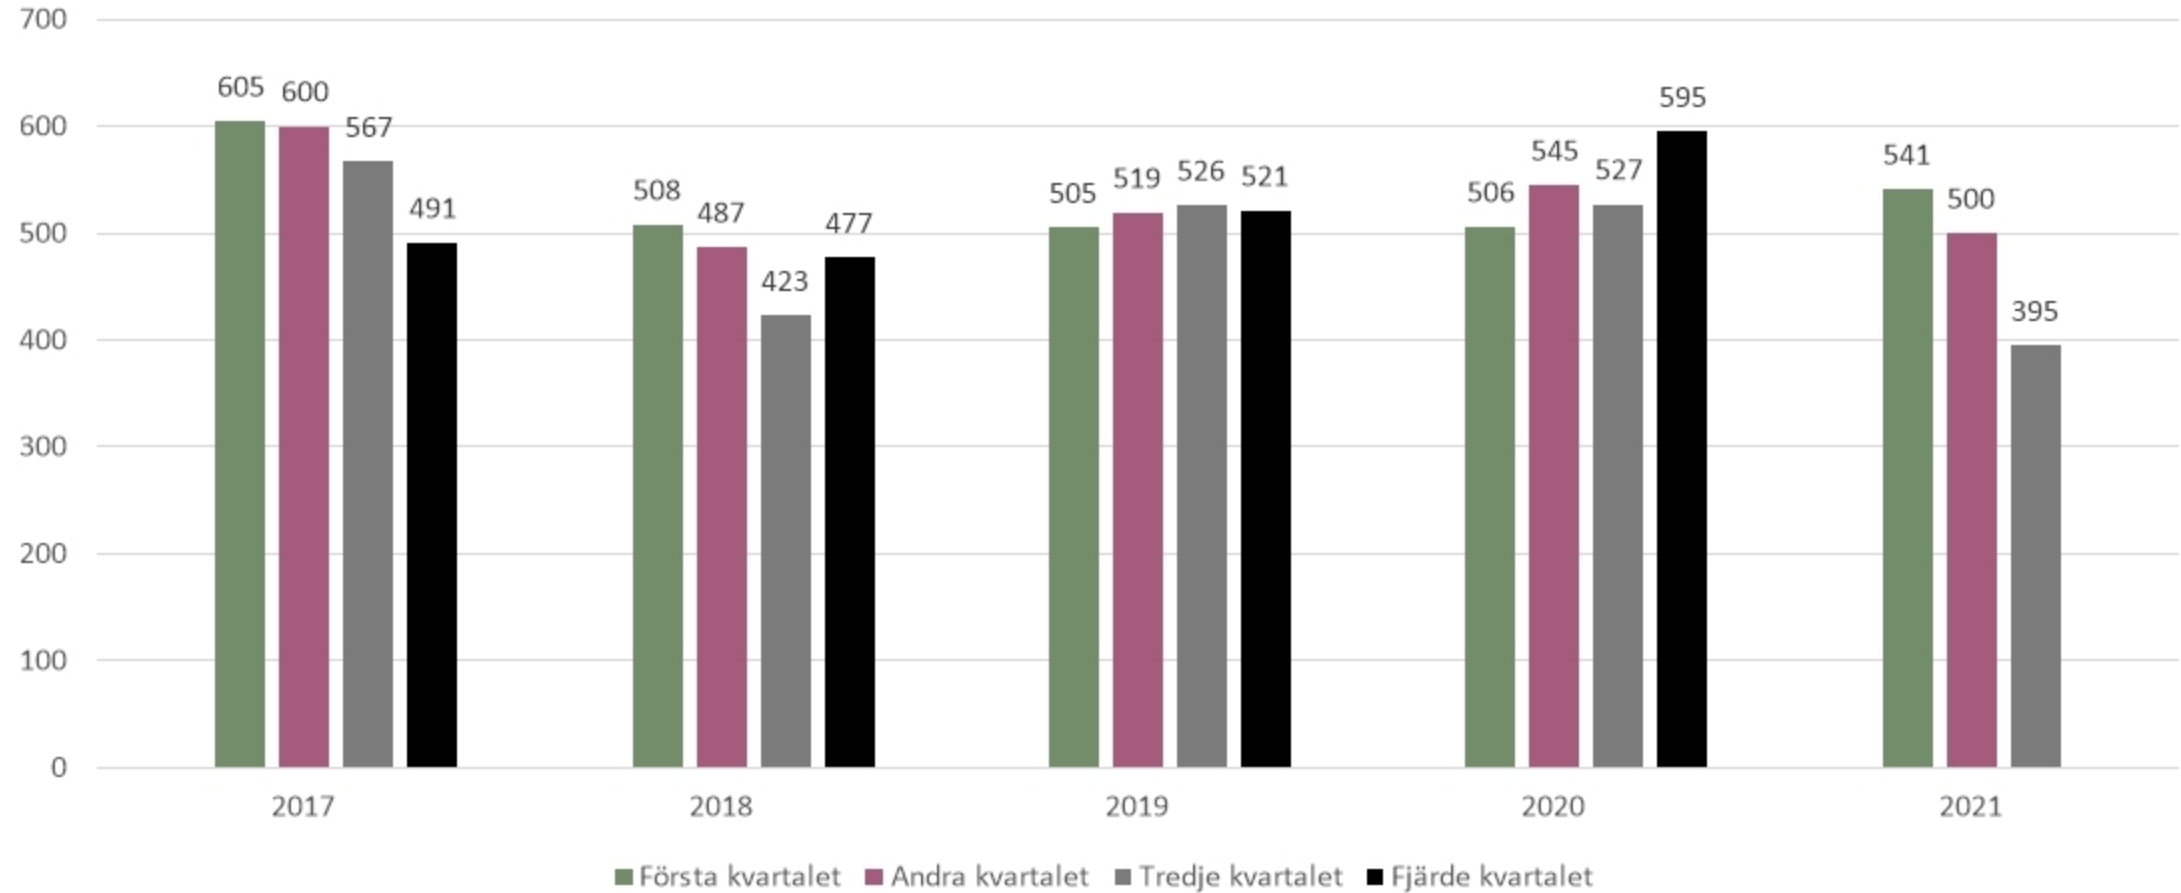

LEKEBERGS
KOMMUN

Statistik IFO

Trygghet och nytänkande – Naturligt nära

Antal delegationsbeslut helår

Antal delegationsbeslut per kvartal

Antal aktualiseringar barnärenden helår

Antal aktualiseringar barnärende per kvartal

Q3 2021 jämfört med Q3 2020

(perioden gäller mellan 1 juli till 27 september)

- Tredje kvartal 2020: 113 st anmälningar, 3 st ansökningar, 5 st övriga (familjerätt (ej med i stapeldiagram), yttranden m.m) = 121 st.
- Antal inledda utredningar under perioden: 30 st

- Tredje kvartal 2021: 92 st anmälningar, 9 st ansökningar, 10 st övriga (familjerätt, yttrande m.m) =111 st
- Antal inledda utredningar under perioden: 23 st

Q3 2020 Anmälningar från:

Q3 2021 Anmälningar från: