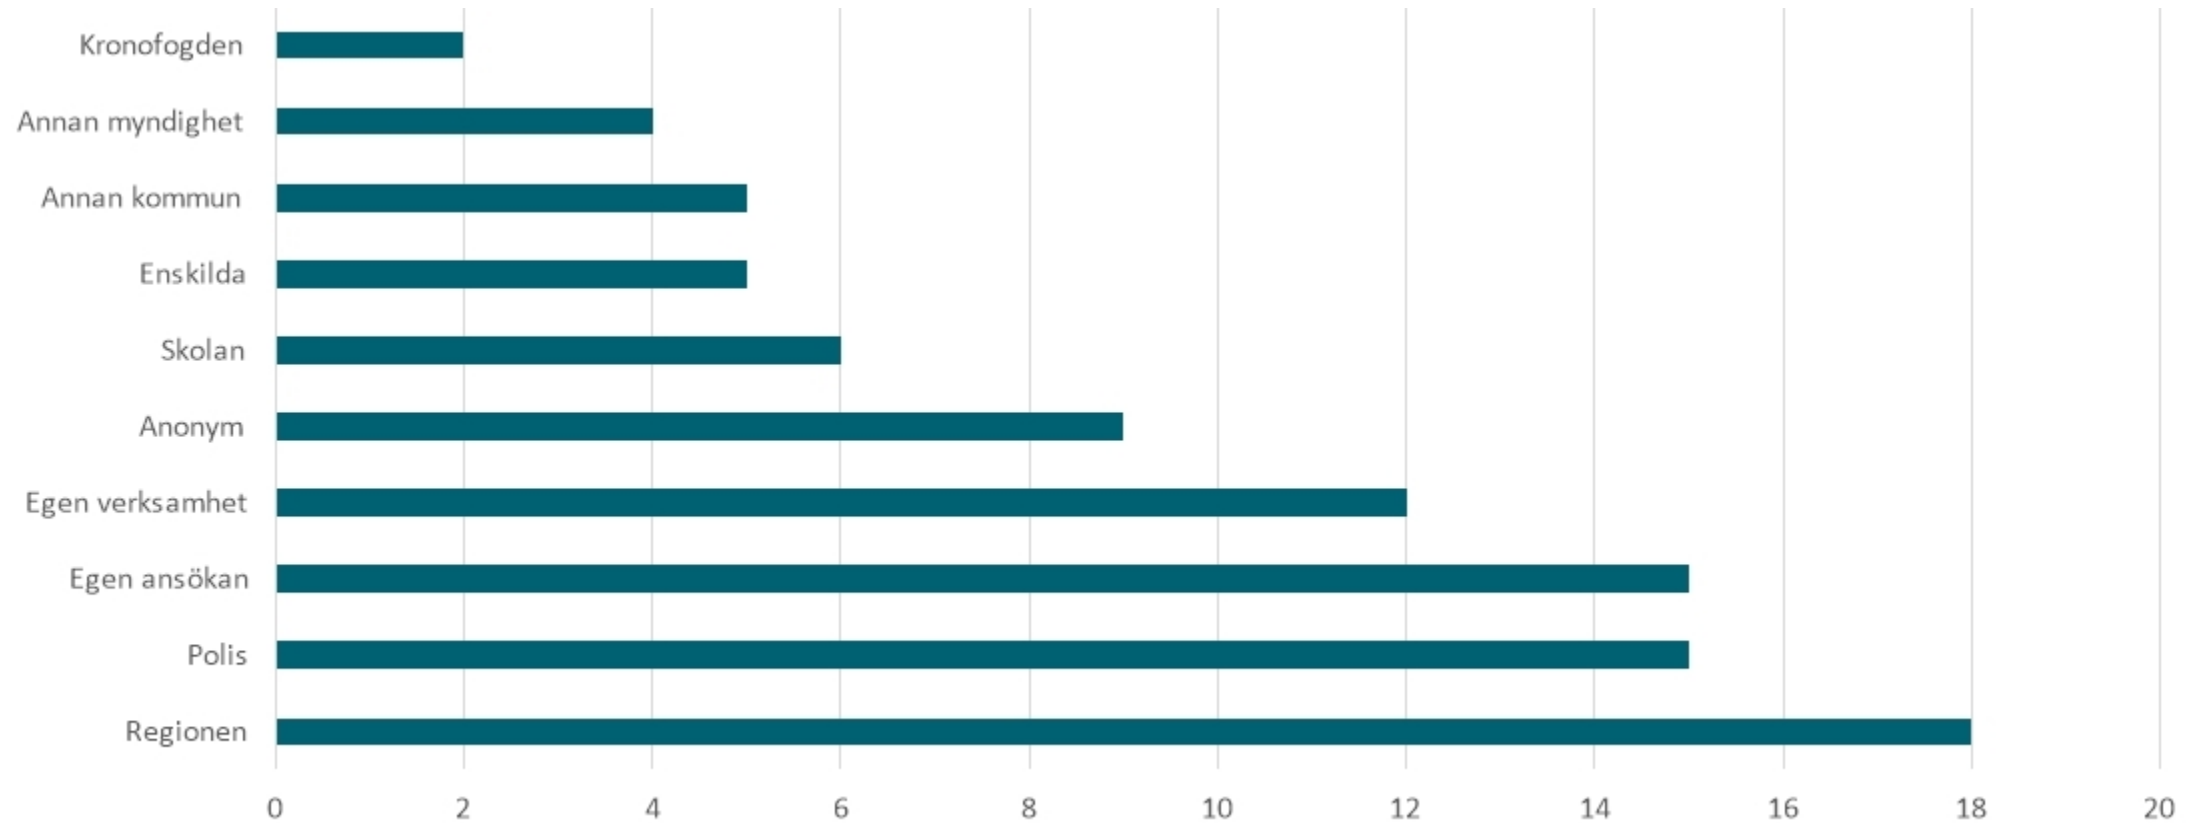

Q3 2021 jämfört med Q3 2020

(perioden gäller mellan 1 juli till 27 september)

- Tredje kvartal 2020: 113 st anmälningar, 3 st ansökningar, 5 st övriga (familjerätt (ej med i stapeldiagram), yttranden m.m) = 121 st.
- Antal inledda utredningar under perioden: 30 st

- Tredje kvartal 2021: 92 st anmälningar, 9 st ansökningar, 10 st övriga (familjerätt, yttrande m.m) =111 st
- Antal inledda utredningar under perioden: 23 st

Q3 2020 Anmälningar från:

Q3 2021 Anmälningar från: