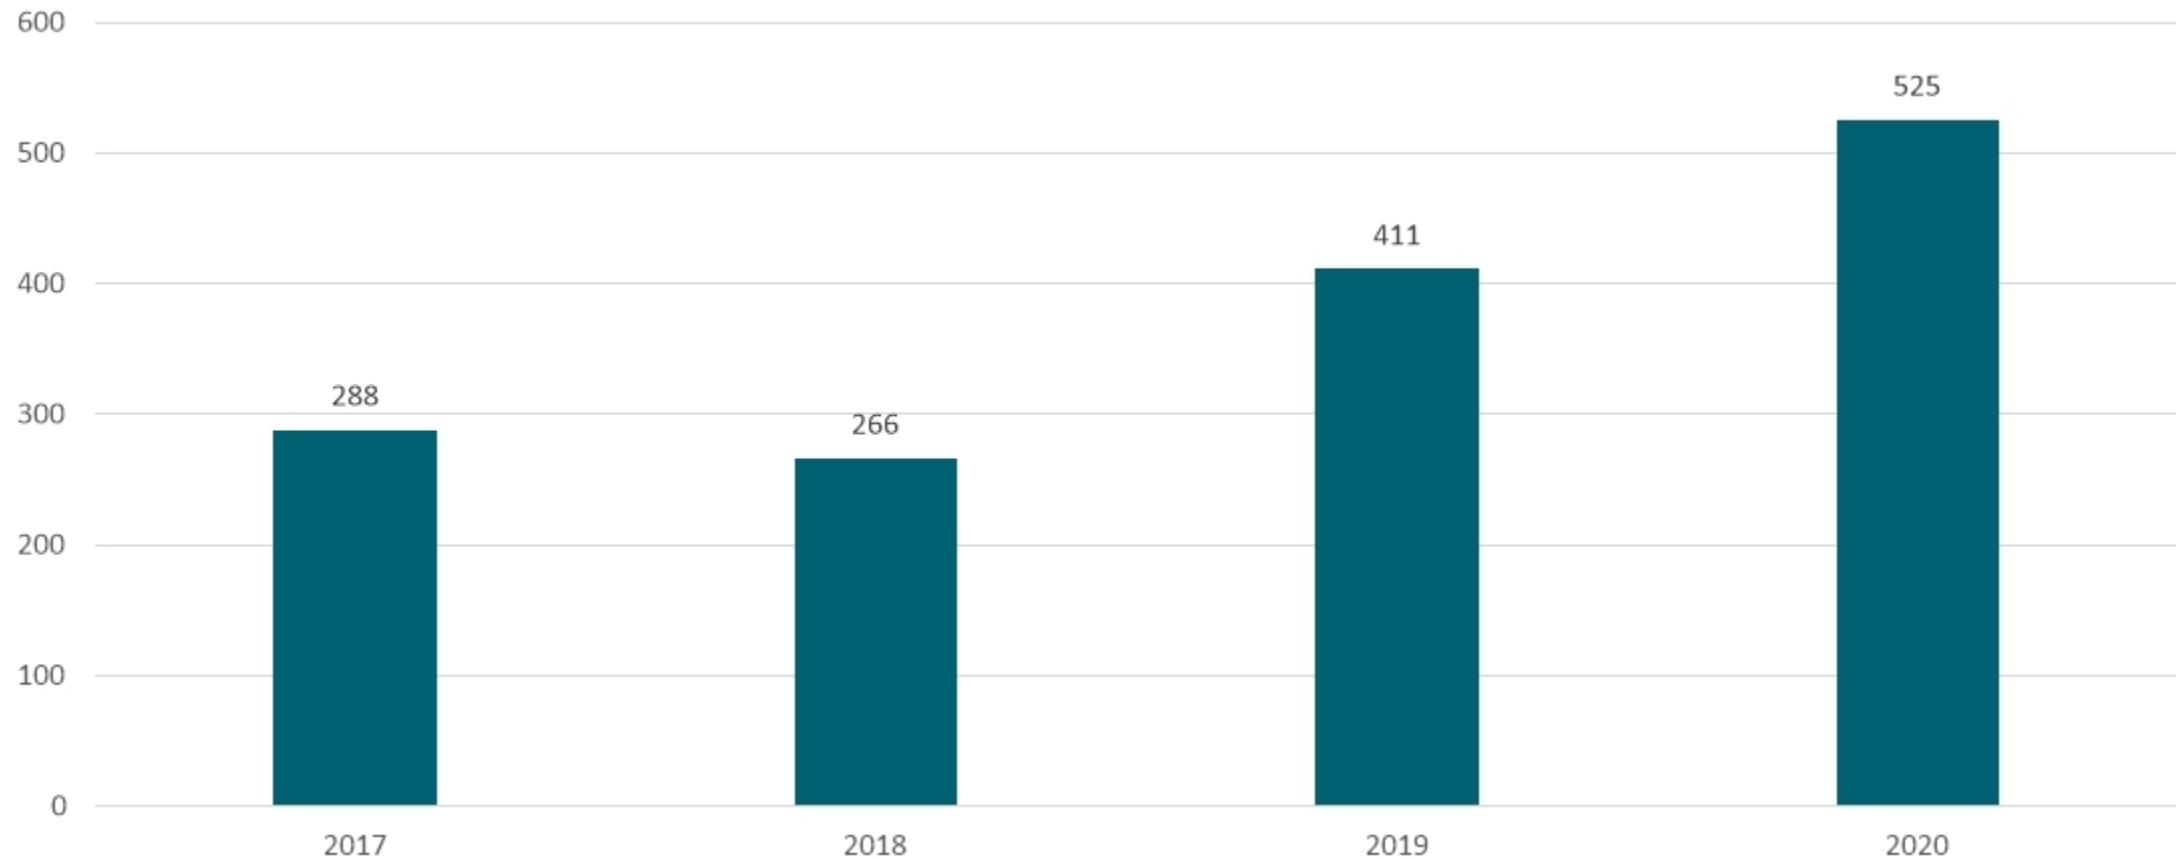

LEKEBERGS
KOMMUN

Statistik IFO

Trygghet och nytänkande – Naturligt nära

Antal delegationsbeslut helår

Antal delegationsbeslut per kvartal

Antal aktualiseringar barnärenden helår

Antal aktualiseringar barnärende per kvartal

Q3 2021 jämfört med Q3 2020

(perioden gäller mellan 1 juli till 27 september)

- Tredje kvartal 2020: 113 st anmälningar, 3 st ansökningar, 5 st övriga (familjerätt (ej med i stapeldiagram), yttranden m.m) = 121 st.
- Antal inledda utredningar under perioden: 30 st

- Tredje kvartal 2021: 92 st anmälningar, 9 st ansökningar, 10 st övriga (familjerätt, yttrande m.m) =111 st
- Antal inledda utredningar under perioden: 23 st

Q3 2020 Anmälningar från:

Q3 2021 Anmälningar från: