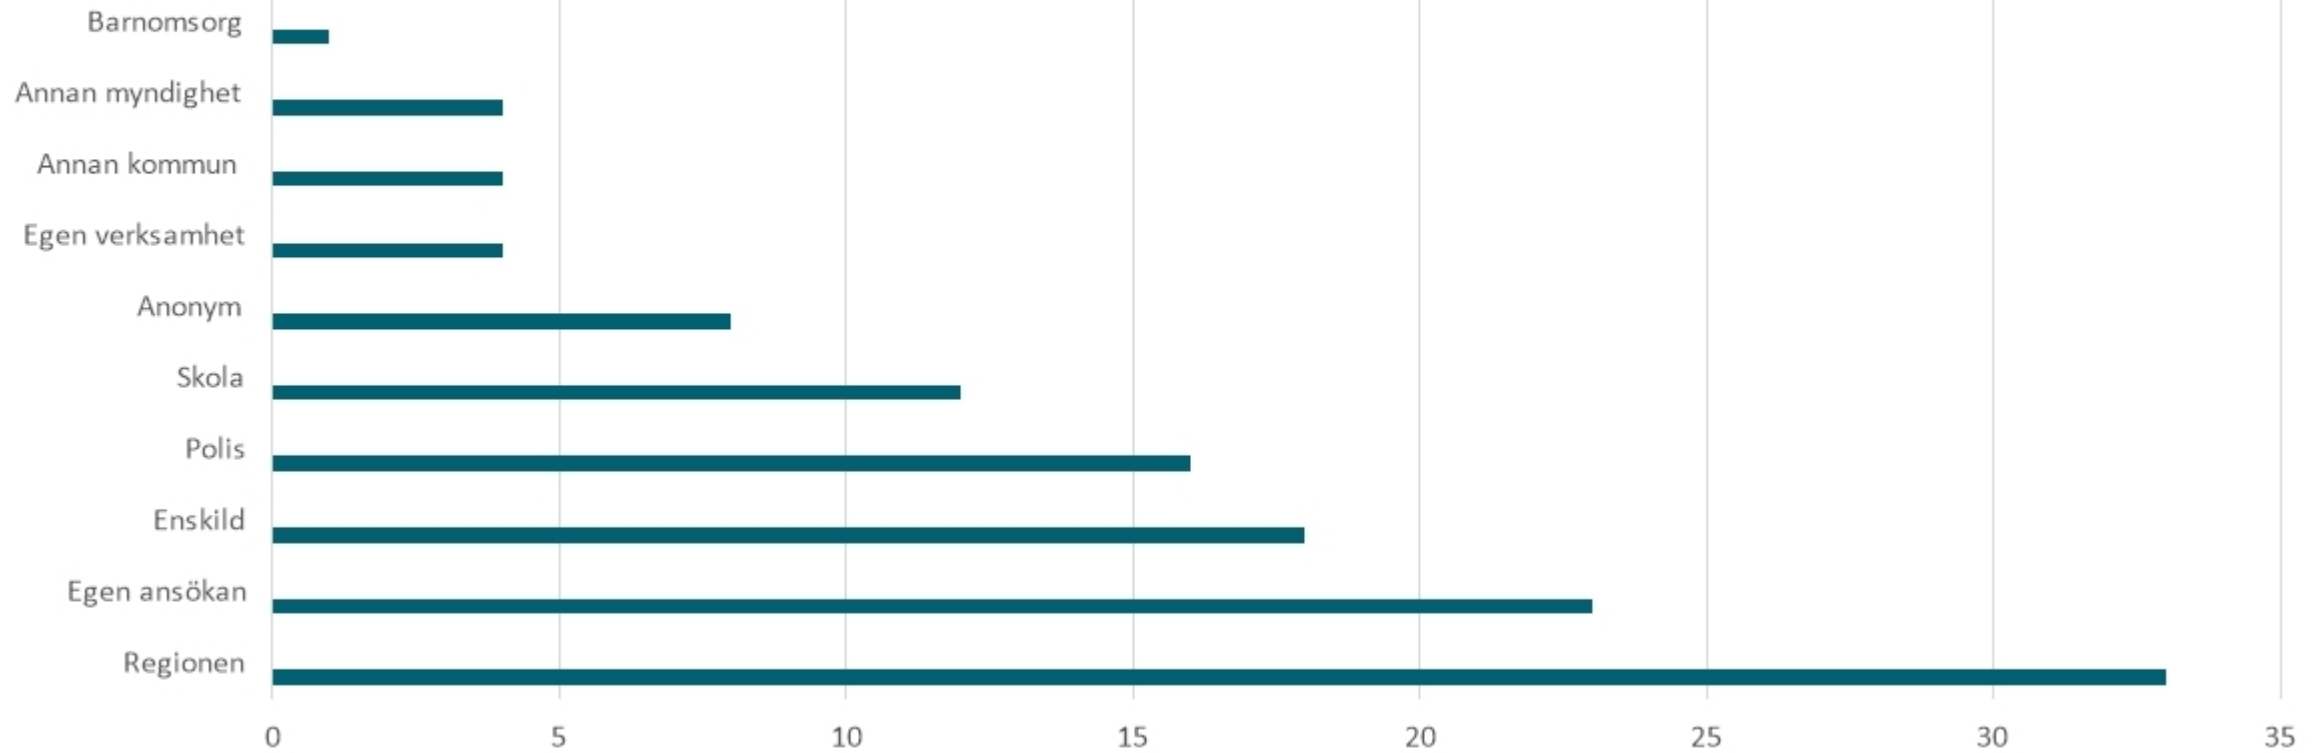

Q3 2021 jämfört med Q3 2020

(perioden gäller mellan 1 juli till 27 september)

- Tredje kvartal 2020: 113 st anmälningar, 3 st ansökningar, 5 st övriga (familjerätt (ej med i stapeldiagram), yttranden m.m) = 121 st.
- Antal inledda utredningar under perioden: 30 st

- Tredje kvartal 2021: 92 st anmälningar, 9 st ansökningar, 10 st övriga (familjerätt, yttrande m.m) =111 st
- Antal inledda utredningar under perioden: 23 st

Q3 2020 Anmälningar från:

Q3 2021 Anmälningar från: