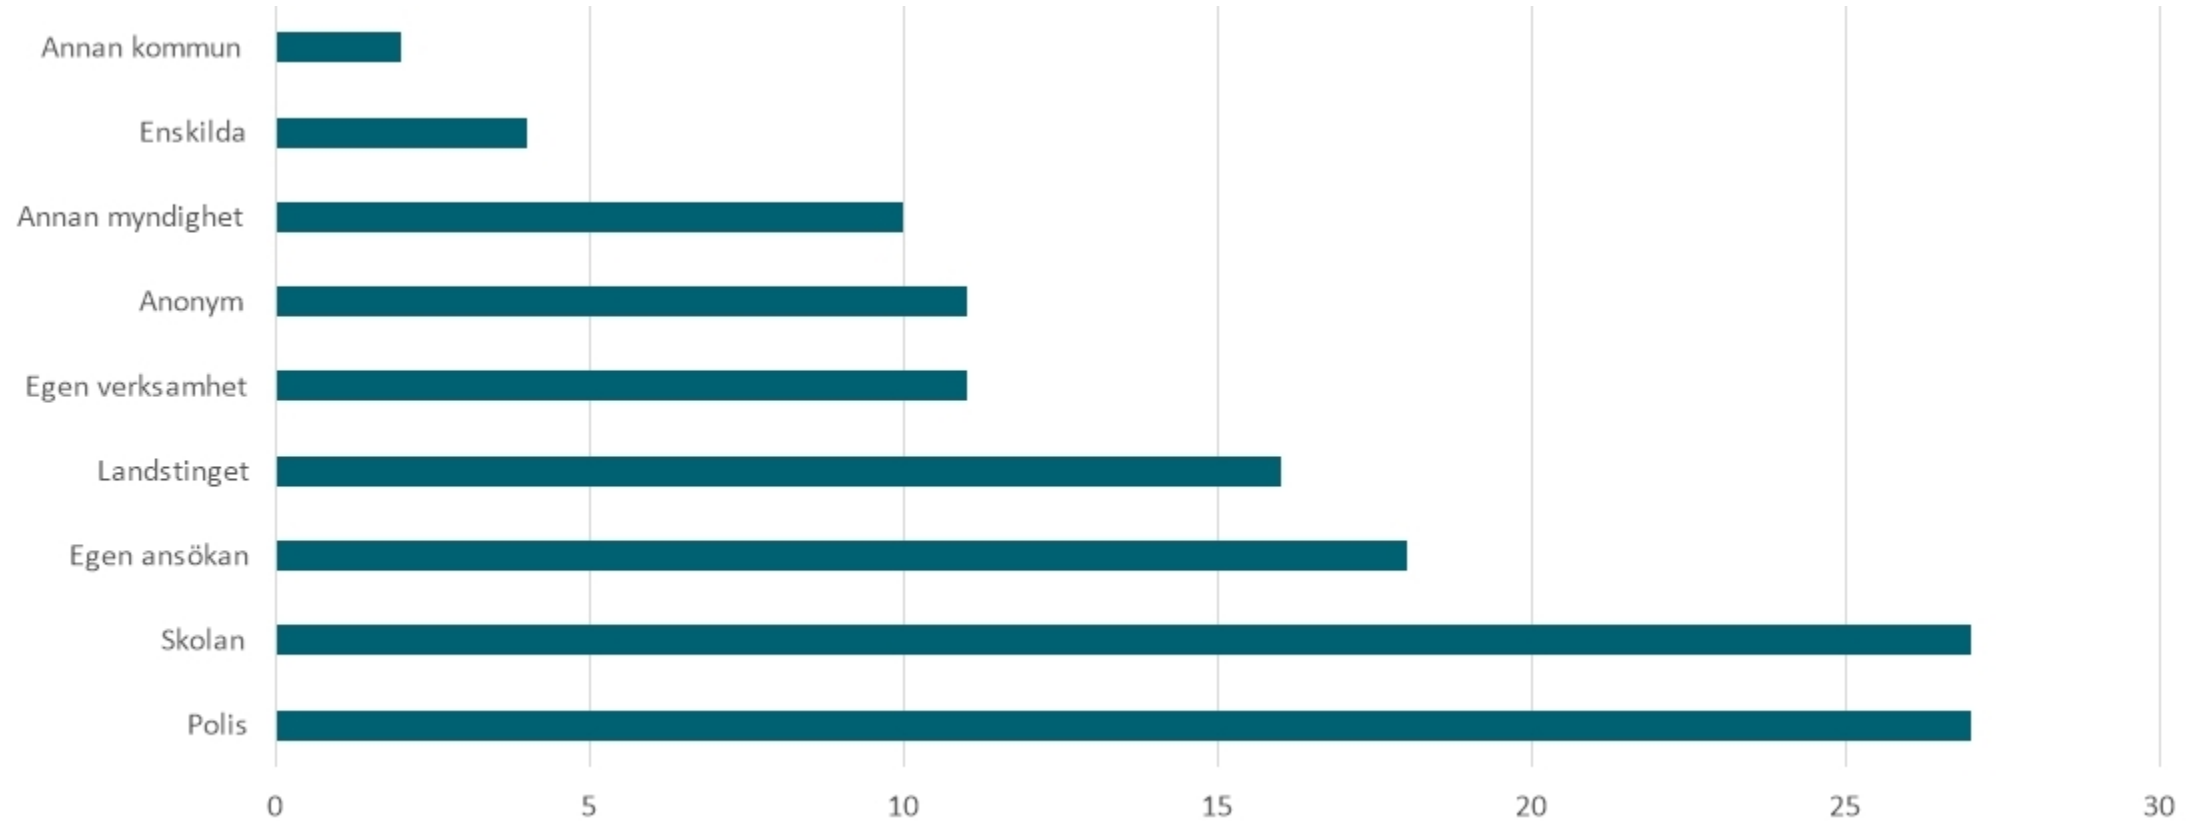

Q2 2021 Anmälningar från: