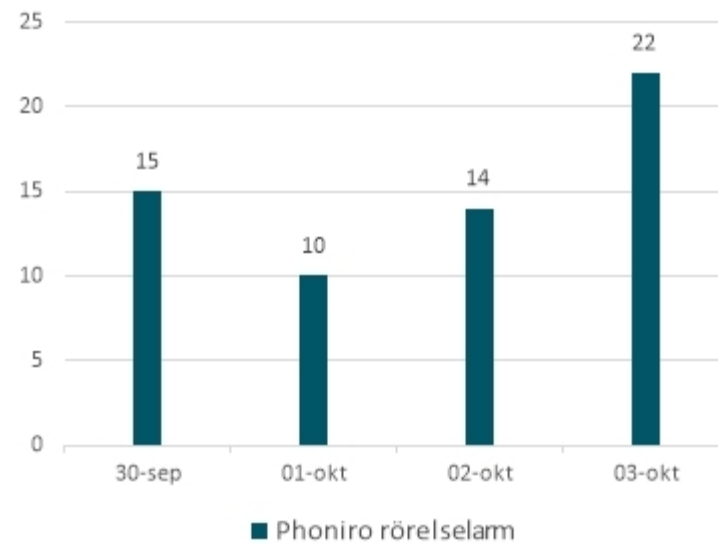

# Fördelar/utmaningar

1.

Ljudsignal varnar för larm eller varsel

1 x ved varsel  
4 x ved alarm

Klicka på händelsen för att se en ögonblicksbild av situationen.

2.

Stillbilden visar situationen och ytterligare tillsyn kan utföras.

3.

Kom ihåg att kvittera den hanterade händelsen!

Antal larm per dygn

Totala antal larm per dygn

ANOMYSIERAD BILD

GRÅSKALA BILD