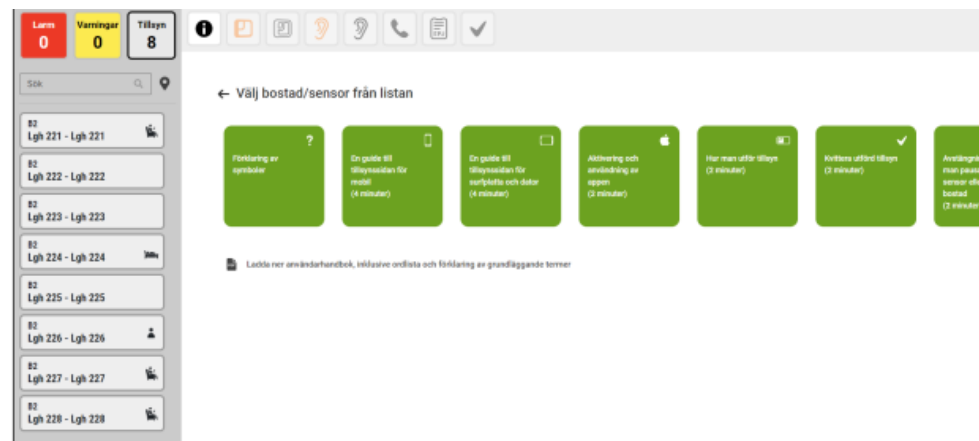

# Fördelar/utmaningar

1.

Ljudsignal varnar för larm eller varsel

1 x ved varsel  
4 x ved alarm

Klicka på händelsen för att se en ögonblicksbild av situationen.

2.

Stillbilden visar situationen och ytterligare tillsyn kan utföras.

3.

Kom ihåg att kvittera den hanterade händelsen!

Antal larm per dygn

Totala antal larm per dygn

ANOMYSIERAD BILD

GRÅSKALA BILD