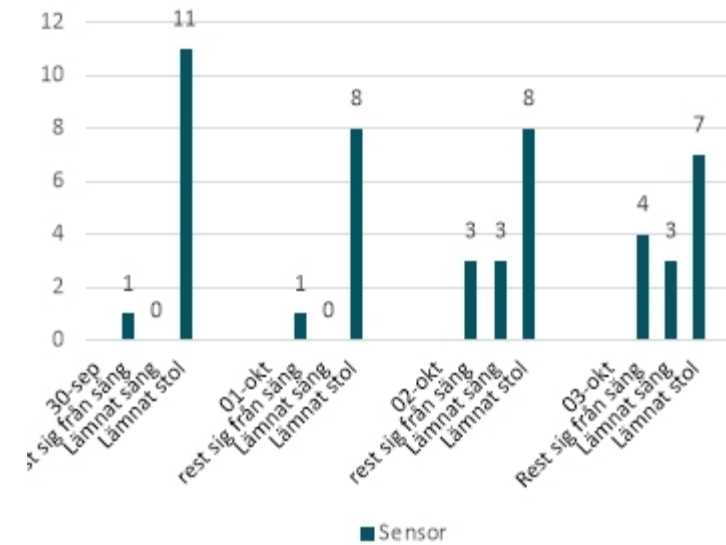

# Fördelar/utmaningar

1.

Ljudsignal varnar för larm eller varsel

1 x ved varsel  
4 x ved alarm

Klicka på händelsen för att se en ögonblicksbild av situationen.

2.

Stillbilden visar situationen och ytterligare tillsyn kan utföras.

3.

Kom ihåg att kvittera den hanterade händelsen!

Antal larm per dygn

Totala antal larm per dygn

ANOMYSIERAD BILD

GRÅSKALA BILD